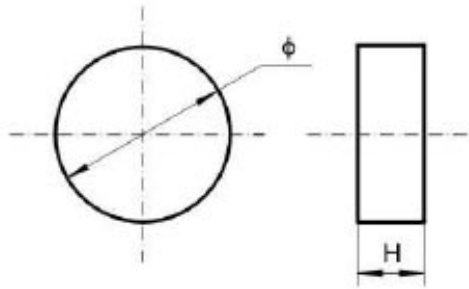

钨钢复合片

单位: mm

| 代号 | ϕ | H |
|---------------|--------|-----|
| CTC-GFX-04401 | 11.4 | 4.5 |
| CTC-GFC-95004 | 14.6 | 4.2 |
| CTC-GFX-05402 | 14.6 | 4.5 |

根据尺寸范围不同, 尺寸公差为0~+0.4, 详情请咨询。