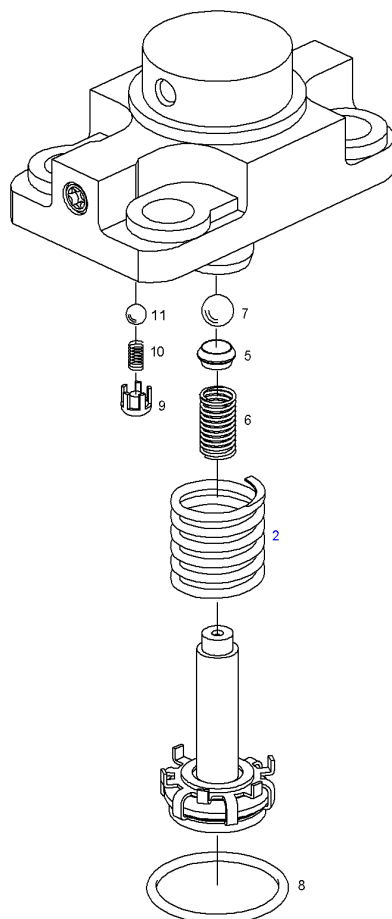

## Запасные части

Изделие 0 445 010 142 - Насос высокого давления, дизель (система CR) - CR/CP1H3/R70/10-89S  
F 01M 100 869 - ГОЛОВКА ЦИЛИНДРА

Позиция	№ заказа	Информац	Количес	Наименование
2	F 01M 100 038	В	1	ПРУЖИНА СЖАТИЯ
5	F 01M 100 468	В	1	ШАРООБРАЗНЫЙ ДЕРЖАТЕЛЬ
6	F 01M 100 790	В	1	ПРУЖИНА СЖАТИЯ
7	F 01M 100 469	В	1	ШАР, СФЕРА
8	F 01M 100 050	В	1	КОЛЬЦО С О-СЕЧЕНИЕМ
9	F 01M 100 455	В	1	КЛЕТКА
10	F 01M 100 287	В	1	ПРУЖИНА СЖАТИЯ
11	1 903 230 406	В	1	ШАР, СФЕРА, DIN 5401 - 3,5 G16

### Комментарии

В            Запасная деталь