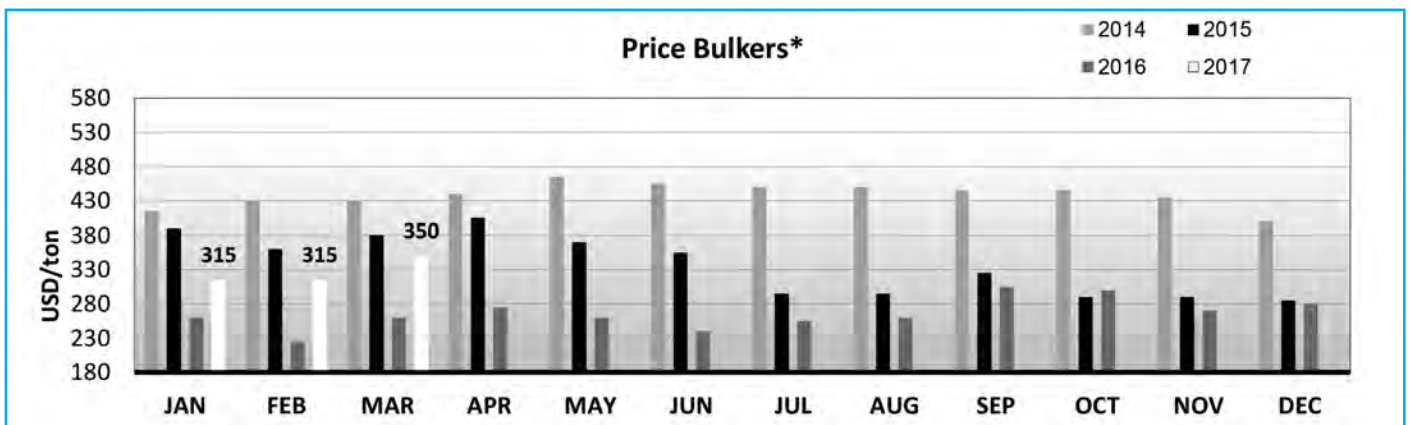

ПРОДАЖИ СУДОВ НА СЛОМ