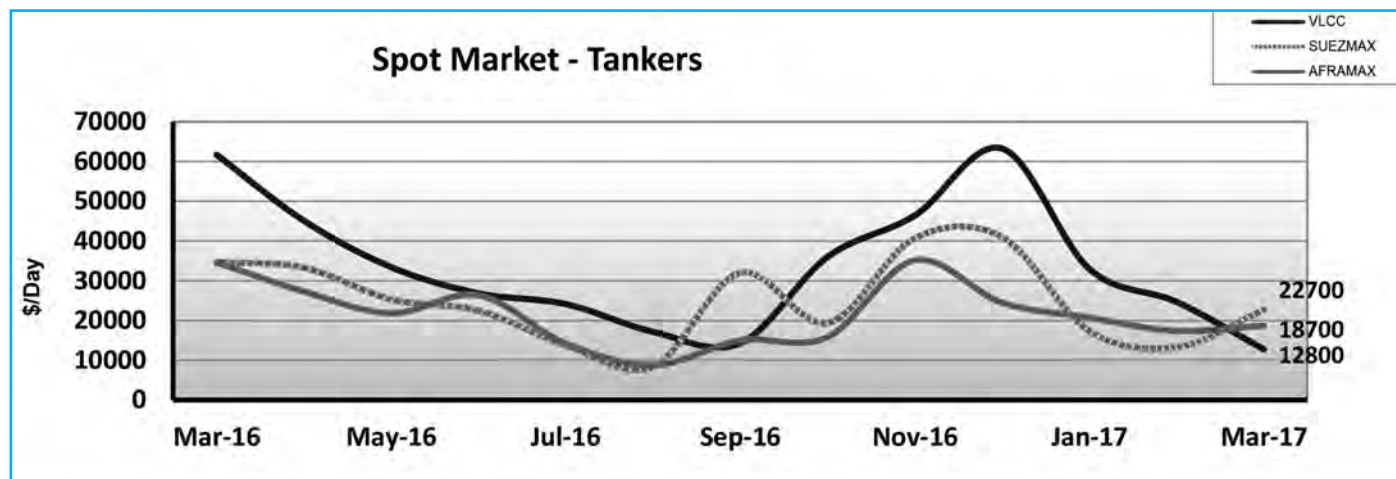

ДИНАМИКА ФРАХТОВЫХ СТАВОК НА ТАНКЕРА