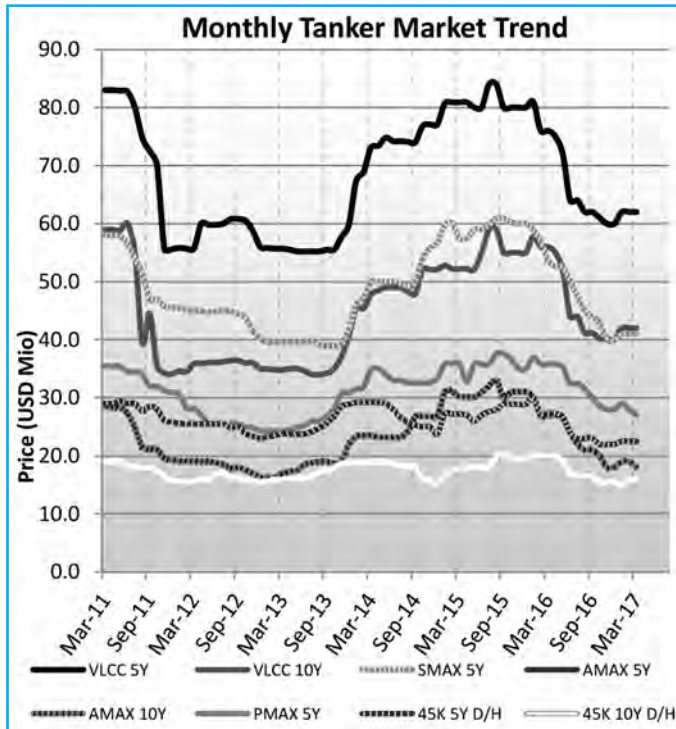

ПРОДАЖИ СУДОВ И ФРАХТОВЫЕ СТАВКИ

Динамика цен на танкера
период 2010-2017 гг. (млн $)