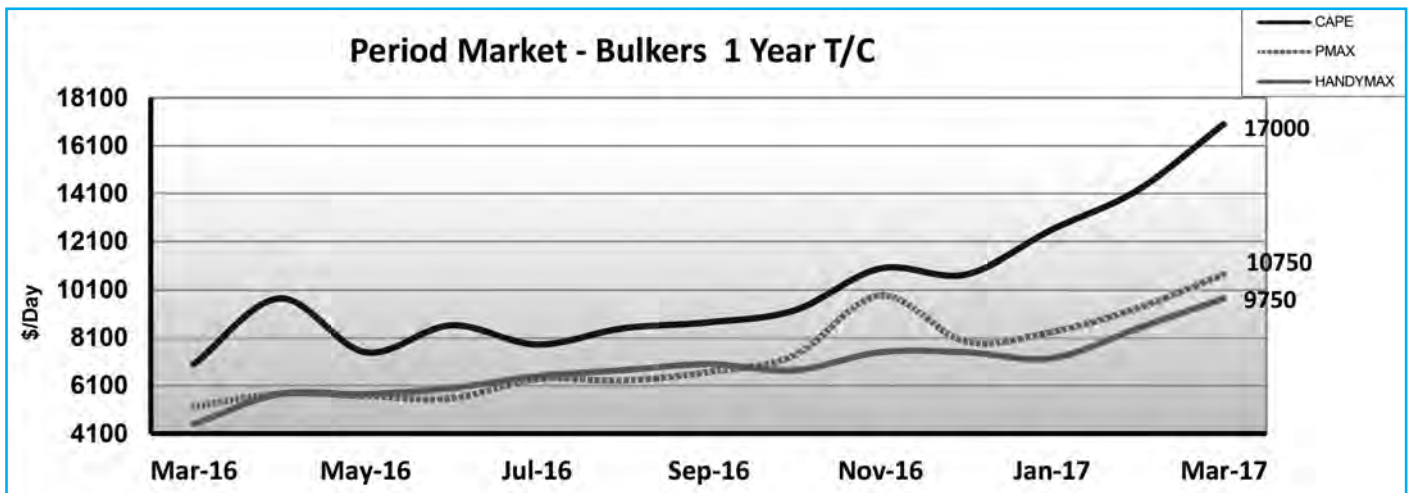

ДИНАМИКА ФРАХТОВЫХ СТАВОК НА БАЛКЕРЫ

ПРОДАЖИ КОНТЕЙНЕРОВОЗОВ

NAME	DWT	BLT		GEAR	TEU	PRICE $	BUYER
AMERICA FEEDER	7300	1997	TURKEY	CR 2X40	584	2 MIO	PHILIPPINO
SOPHIA	8166	2008	CHINA	GLESS	698	3.8 MIO	EIMSKIP
MARE FOX	16435	2003	GERMANY	GLESS	1200	4.8 MIO	UNDISCLOSED
SANTA PANAGIA	21196	2017	TAIWAN		1800	22.2 MIO	JAPANESE
MANATEE	21416	2006	JAPAN	CR 3X45	1577	7.5 MIO	TANTO LINES
HANSA CENTURION	21492	1998	KOREA	CR 3X40, CR 1X10	1645	3.2 MIO	SM LINE
THEA S	33501	2002	GERMANY	CR 3X45	2474	4.5 MIO	INDONESIAN
KANAGA ISLAND	33594	2005	GERMANY	CR 3X45	2474	6.5 MIO	ENBLOC BSS ▼
ELBA ISLAND	33651	2005	GERMANY	CR 3X45	2474	6.5 MIO	SITC (Price each)
CAP BEATRICE	34317	2004	KOREA	CR 4X40	2556	7.3 MIO	TUFTON
IMARA	34325	2008	CHINA	CR 3X45	2564	5.5 MIO	SALAM PACIFIC
ULYSSES	34393	2006	POLAND	CR 3X45	2510	6.2 MIO	SITC
PARTICI	41974	2010	CHINA	GLESS	3534	6.8 MIO	UNDISCLOSED
PRAIA	41996	2009	CHINA	GLESS	3534	6.8 MIO	UNDISCLOSED
HS BRUCKNER	42004	2009	CHINA	GLESS	3534	5.7 MIO	ASIAN
ANL BARWON	42011	2010	CHINA	GLESS	3534	6.8 MIO	UNDISCLOSED
BUFFALO HUNTER	64986	2005	KOREA	GLESS	4738	7.4 MIO	GREEK
HANJIN SHENZHEN	80855	2008	KOREA	GLESS	6655	12.1 MIO	ENBLOC BSS ▼
HANJIN CHONGQING	80855	2008	KOREA	GLESS	6655	12.1 MIO	SM LINE (Price each)