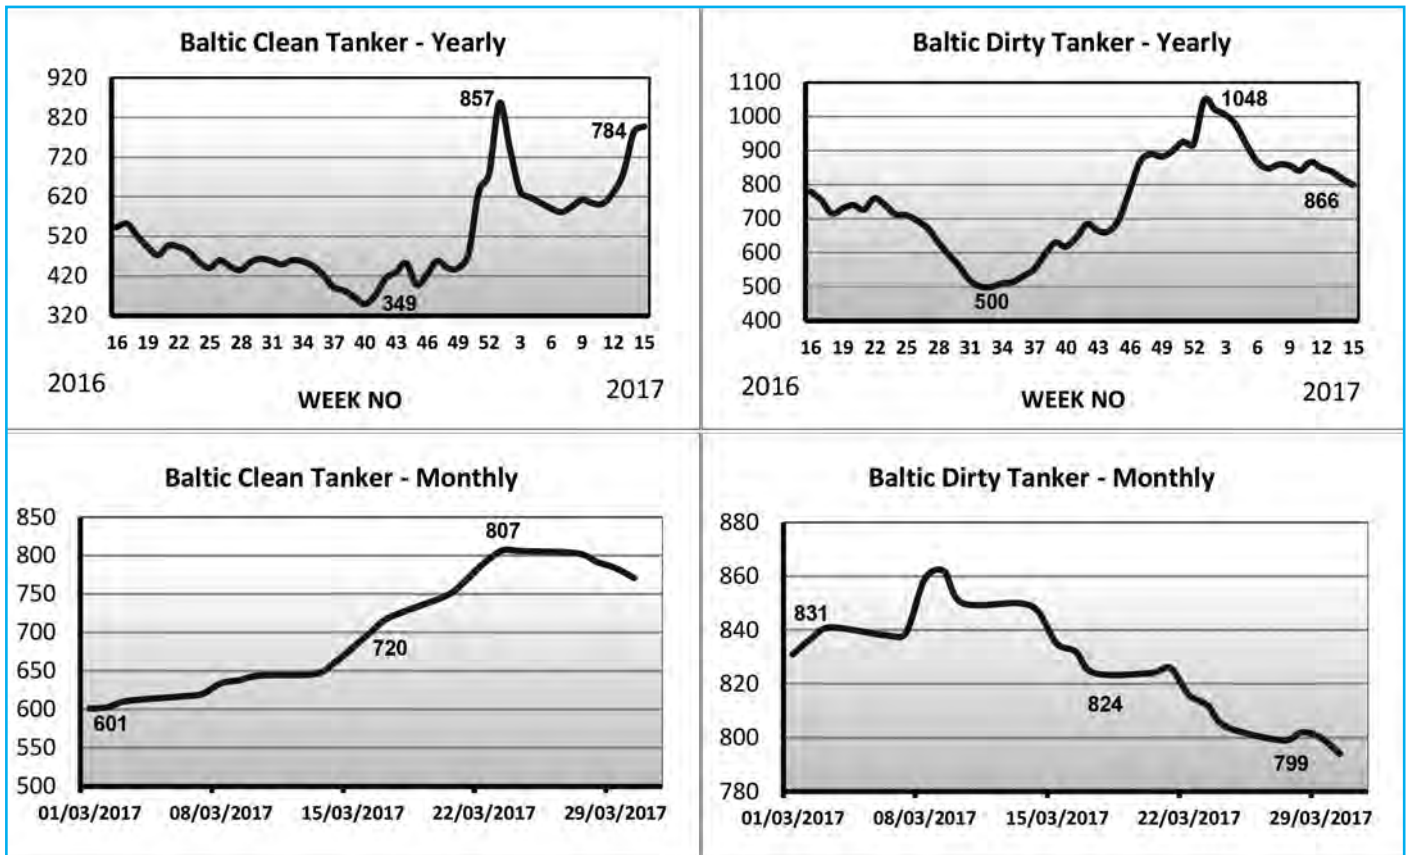

ФРАХТОВЫЕ ИНДЕКСЫ

ПРОДАЖИ ТАНКЕРОВ

NAME	DWT	BLT			PRICE $	BUYER
ASUKA	6534	2004	JAPAN	DH	5.5 MIO	UNDISCLOSED (Epoxy)
CAP FERRET	8012	1998	NETHERLANDS	DH	2.7 MIO	GREEK (Epoxy)
EASTERN MERMAID	8906	2004	JAPAN	DH	9 MIO	VIETNAMESE (STST)
DONG-A PENEUS	12981	2009	KOREA	DH	10.5 MIO	PRIME SHIPPING (Epoxy)
LOYAL PEGASUS	13250	2008	CHINA	DH	11 MIO	ASIAN
CARIBBEAN ORCHID	19998	2009	JAPAN	DH	17.5 MIO	S KOREAN (STST)
FAIRCHEM KISO	21167	2011	JAPAN	DH	21.8 MIO	UNDISCLOSED (STST. Incl 3+1+1 yrs TCB)
BOW ARCHITECT	30058	2005	JAPAN	DH	16.7 MIO	ODFJELL (STST. Purchase option declared)
MARE ACTION	37467	2005	KOREA	DH	10 MIO	UNDISCLOSED
TORM ANNE	45507	1999	KOREA	DH	7 MIO	UNDISCLOSED (Epoxy)
ALAM BAKTI	47999	2003	JAPAN	DH	10 MIO	INDONESIAN (Epoxy)
MORNING GLORY VIII	99990	2002	JAPAN	DH	10.2 MIO	FAR EASTERN (Epoxy)
KYEEMA SPIRIT	113357	1999	KOREA	DH	7.7 MIO	UNDISCLOSED (DD D 07/17)
NISSOS ANAFI	115666	2012	KOREA	DH	29.1 MIO	UNDISCLOSED (SS passed)
BW LION	298563	2004	KOREA	DH	*	ENBLOC BSS ▼
BW LAKE	298564	2004	KOREA	DH	*	ENBLOC BSS ▼
BW UTIK	299450	2001	KOREA	DH	*	ENBLOC BSS ▼
BW UTAH	299498	2001	KOREA	DH	*	ENBLOC BSS ▼
BW BAUHINIA	301019	2007	KOREA	DH	*	ENBLOC BSS ▼
BE EDELWEISS	301021	2008	KOREA	DH	*	ENBLOC BSS ▼
BW OPAL	317000	2012	KOREA	DH	*	ENBLOC BSS ▼