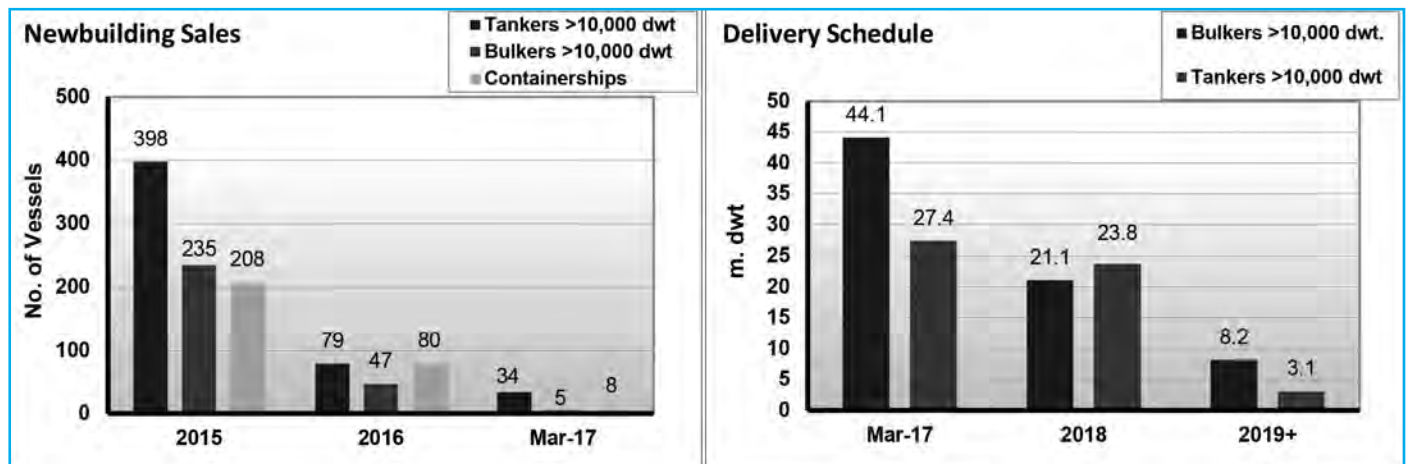

ЗАКАЗЫ И ПРОДАЖИ НОВОСТРОЕВ