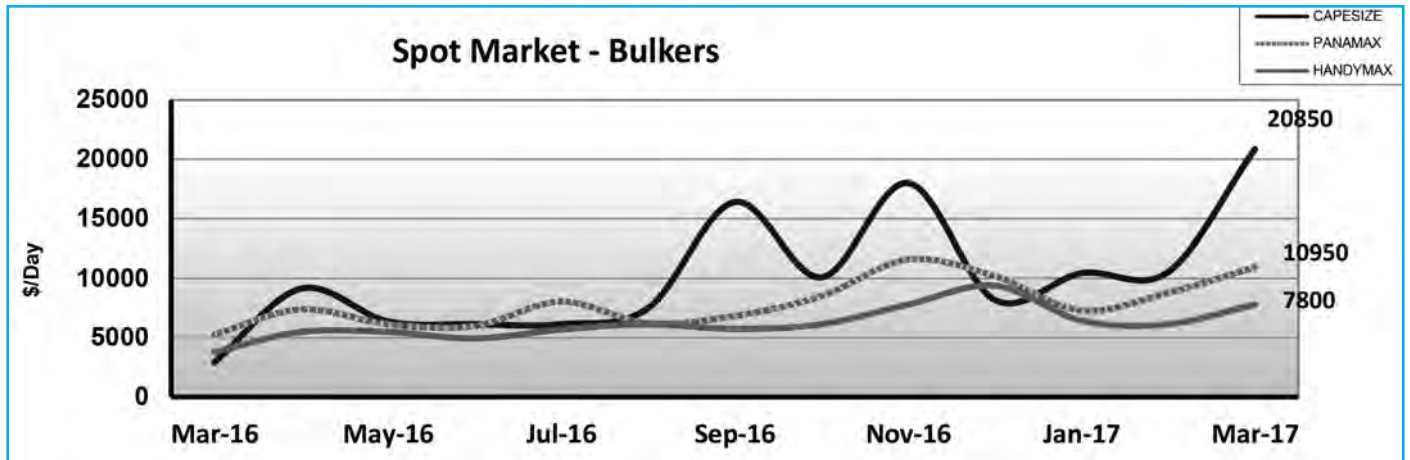

ДИНАМИКА ФРАХТОВЫХ СТАВОК НА БАЛКЕРЫ

ПРОДАЖИ КОНТЕЙНЕРОВОЗОВ

NAME	DWT	BLT		GEAR	TEU	PRICE $	BUYER
AMERICA FEEDER	7300	1997	TURKEY	CR 2X40	584	2 MIO	PHILIPPINO
SOPHIA	8166	2008	CHINA	GLESS	698	3.8 MIO	EIMSKIP
MARE FOX	16435	2003	GERMANY	GLESS	1200	4.8 MIO	UNDISCLOSED
SANTA PANAGIA	21196	2017	TAIWAN		1800	22.2 MIO	JAPANESE
MANATEE	21416	2006	JAPAN	CR 3X45	1577	7.5 MIO	TANTO LINES
HANSA CENTURION	21492	1998	KOREA	CR 3X40, CR 1X10	1645	3.2 MIO	SM LINE
THEA S	33501	2002	GERMANY	CR 3X45	2474	4.5 MIO	INDONESIAN
KANAGA ISLAND	33594	2005	GERMANY	CR 3X45	2474	6.5 MIO	ENBLOC BSS ▼
ELBA ISLAND	33651	2005	GERMANY	CR 3X45	2474	6.5 MIO	SITC (Price each)
CAP BEATRICE	34317	2004	KOREA	CR 4X40	2556	7.3 MIO	TUFTON
IMARA	34325	2008	CHINA	CR 3X45	2564	5.5 MIO	SALAM PACIFIC
ULYSSES	34393	2006	POLAND	CR 3X45	2510	6.2 MIO	SITC
PARTICI	41974	2010	CHINA	GLESS	3534	6.8 MIO	UNDISCLOSED
PRAIA	41996	2009	CHINA	GLESS	3534	6.8 MIO	UNDISCLOSED
HS BRUCKNER	42004	2009	CHINA	GLESS	3534	5.7 MIO	ASIAN
ANL BARWON	42011	2010	CHINA	GLESS	3534	6.8 MIO	UNDISCLOSED
BUFFALO HUNTER	64986	2005	KOREA	GLESS	4738	7.4 MIO	GREEK
HANJIN SHENZHEN	80855	2008	KOREA	GLESS	6655	12.1 MIO	ENBLOC BSS ▼
HANJIN CHONGQING	80855	2008	KOREA	GLESS	6655	12.1 MIO	SM LINE (Price each)