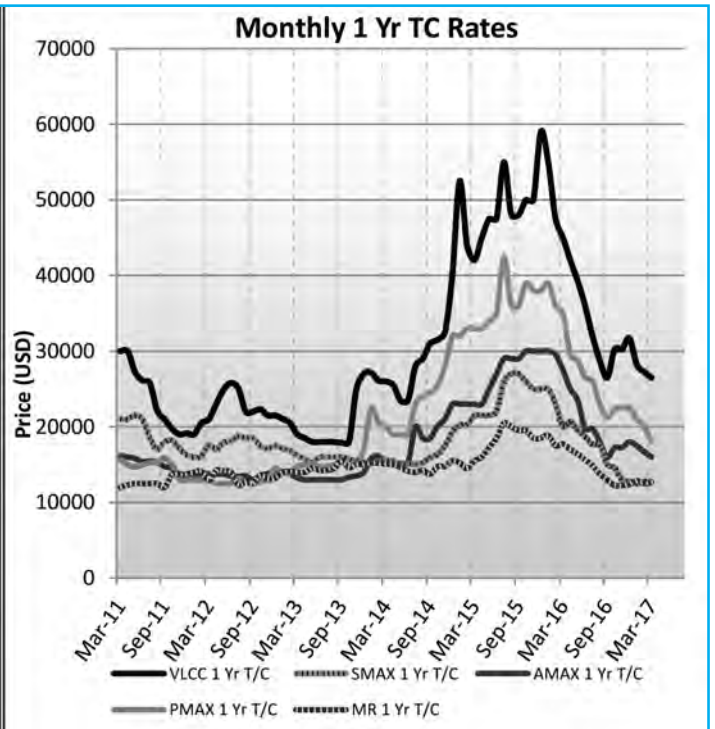

Динамика годовых тайм-чартерных
ставок на танкера