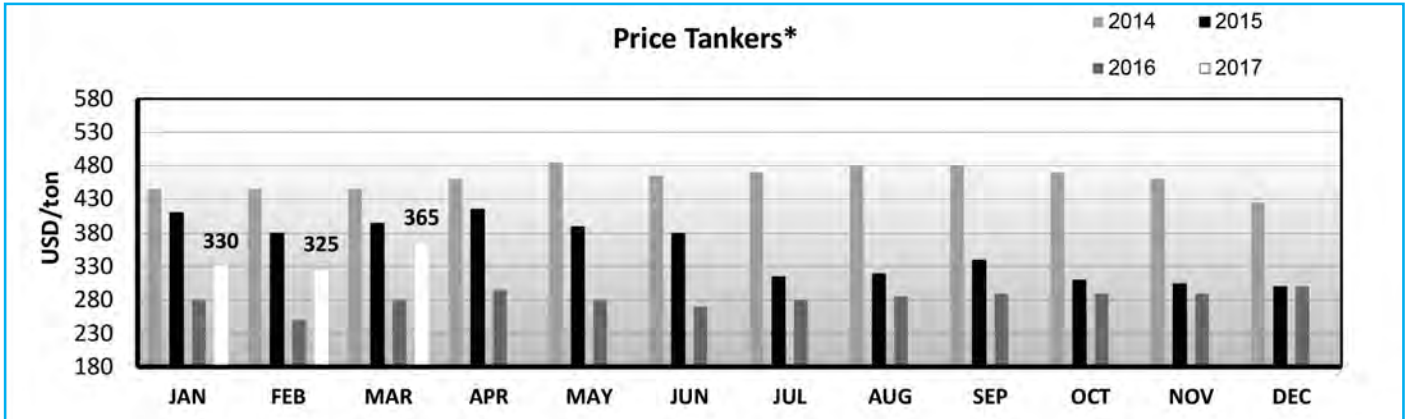

ПРОДАЖИ СУДОВ НА СЛОМ