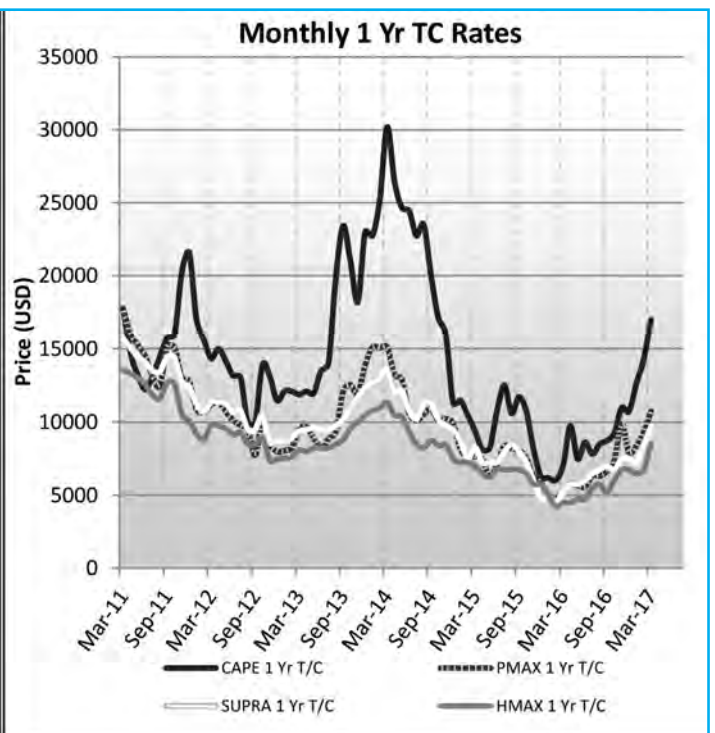

ПРОДАЖИ СУДОВ И ФРАХТОВЫЕ СТАВКИ

Динамика цен на танкера
период 2010-2017 гг. (млн \$)

Динамика годовых тайм-чартерных
ставок на танкера

Динамика цен на балкеры
период 2010-2017 гг. (млн \$)

Динамика годовых тайм-чартерных ставок
на балкеры