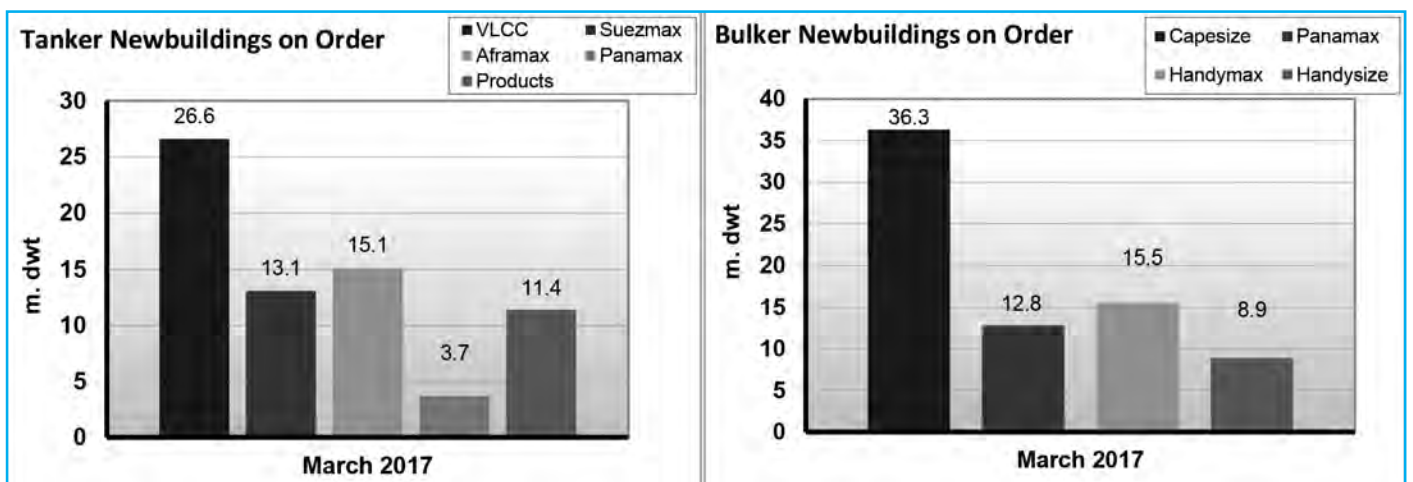

ЗАКАЗЫ И ПРОДАЖИ НОВОСТРОЕВ