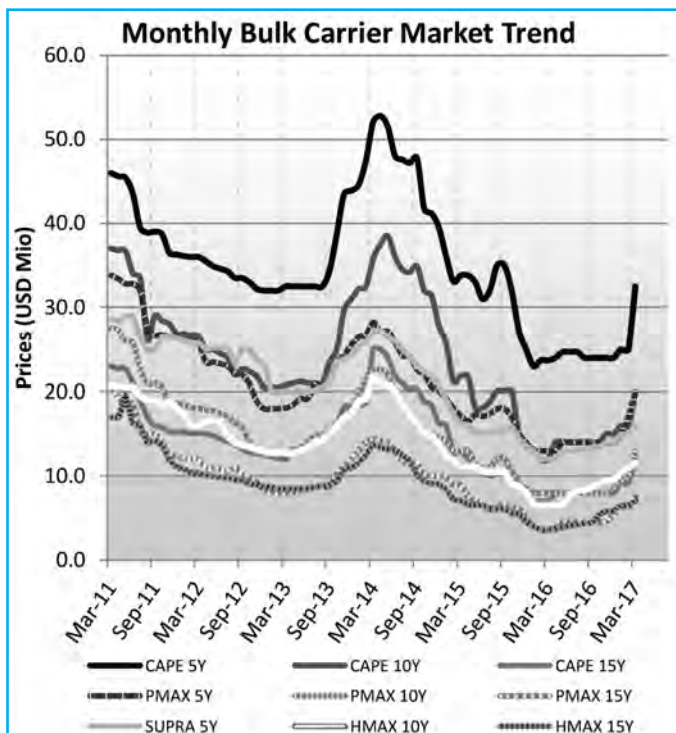

ПРОДАЖИ СУДОВ И ФРАХТОВЫЕ СТАВКИ

Динамика цен на танкера
период 2010-2017 гг. (млн \$)

Динамика годовых тайм-чартерных
ставок на танкера

Динамика цен на балкеры
период 2010-2017 гг. (млн \$)

Динамика годовых тайм-чартерных ставок
на балкеры