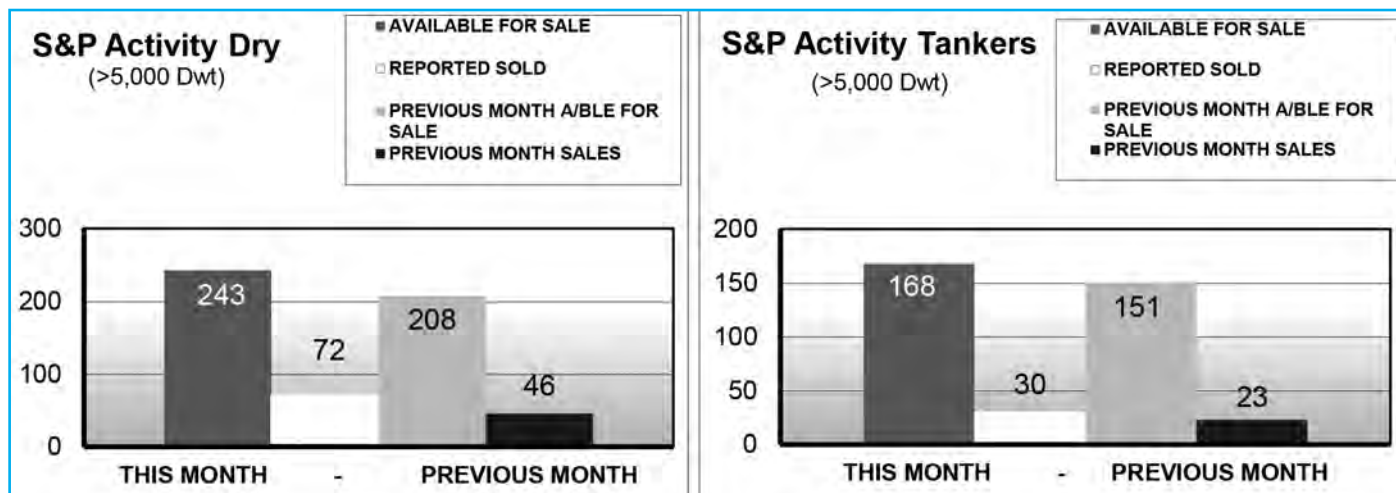

ПРОДАЖИ СУДОВ