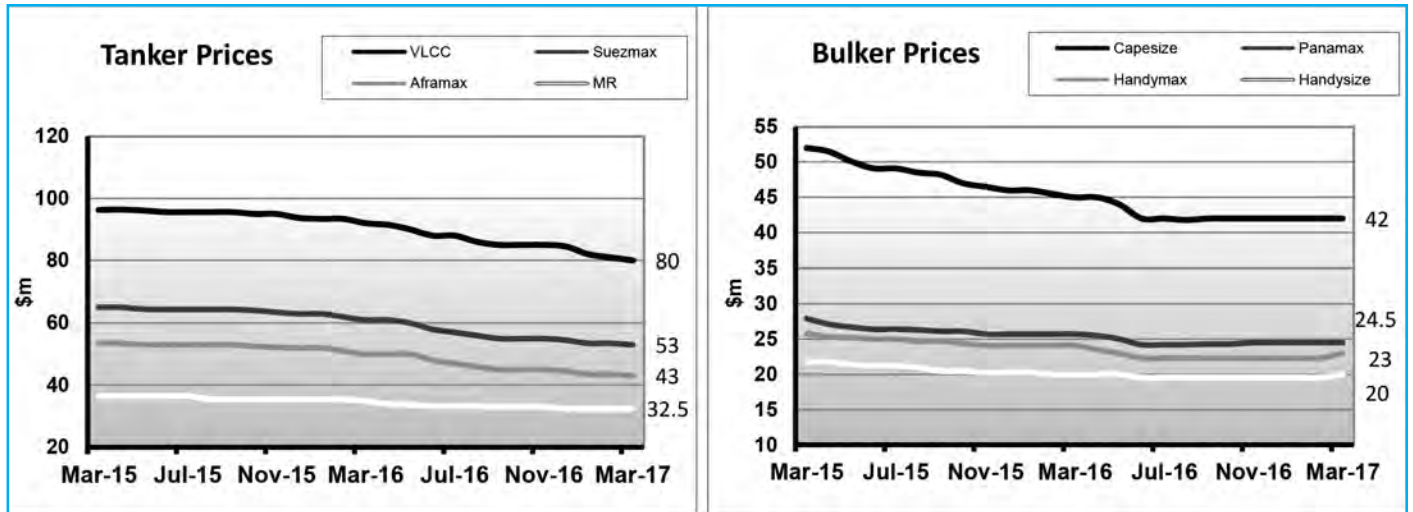

ДИНАМИКА ЦЕН НА ЗАКАЗАННЫЕ СУДА ЗА 2 ГОДА