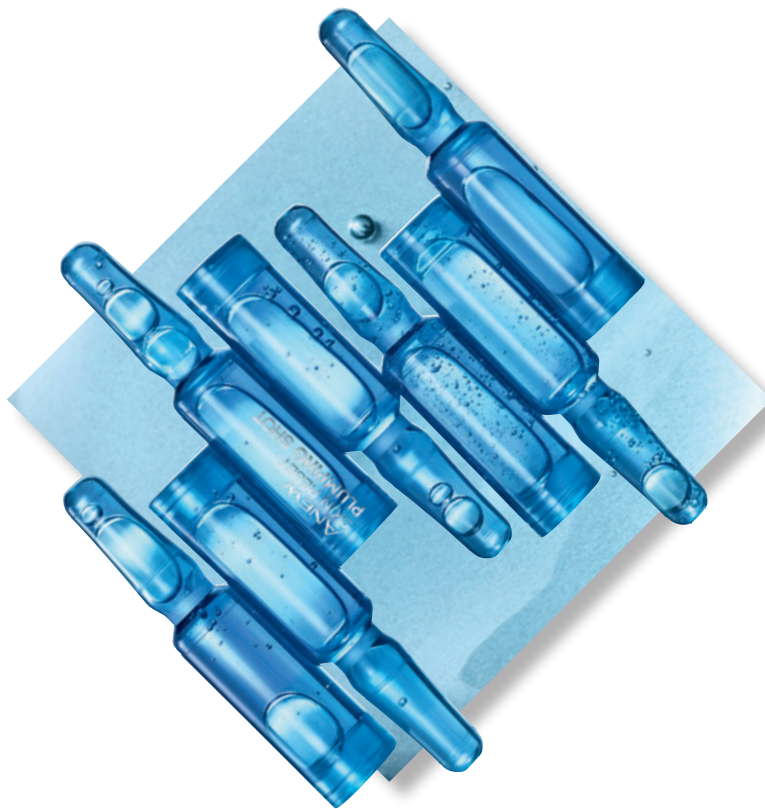

TECNOLOGIA RIVOLUZIONARIA

RESTITUISCI **COLLAGENE** ALLA TUA PELLE. PRIMI RISULTATI IN 7 GIORNI.*

PER TUTTE LE
ETÀ

la prima
produzione
a livello
industriale!
massimizzatore
di collagene
baby

**IN
ESCLUSIVA
MONDIALE**

PROTINOL™

**186775
FIALE COSMETICHE
AD AZIONE
RIEMPITIVA SKIN
RESET ANEW 7 pz**

**21€
19,99**