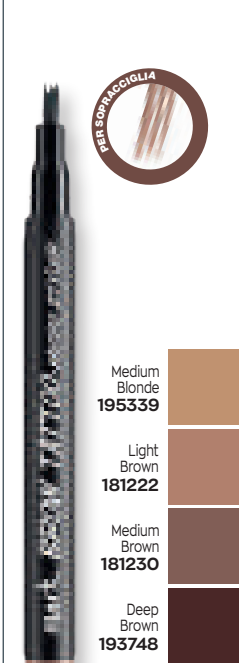

RIPRODUCE I PELI SOTTILI DELLE SOPRACCIGLIA

Medium Blonde  
195339

Light Brown  
181222

Medium Brown  
181230

Deep Brown  
193748

**LINER PER SOPRACCIGLIA BROW TATTOO MARK** 1 ml

**10€<sub>99</sub>**