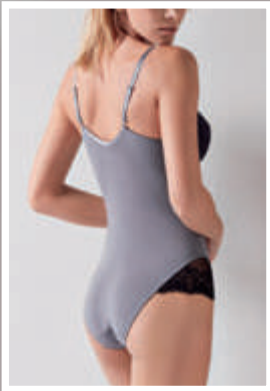

**BODY**

COTONELLA

Il comfort incontra l'eleganza in un body dal design moderno, impreziosito da raffinati dettagli in pizzo nero su coppe e fianchi. Tessuto principale: 47% cotone, 47% modal, 6% elastam. Pizzo: 80% poliammide, 20% elastam. Fodera coppe: 100% poliestere. 