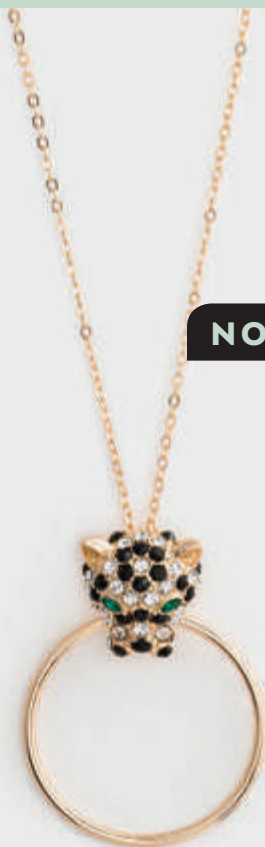

## **493973** **COLLANA** HEATHER

Lunghezza collana:  
80 cm. Lunghezza  
pendente: 2cm.  
Chiusura ad anello.  
Acciaio, ottone,  
zinco, vetro,  
materiale bijou.  
Placcatura color oro.  
14,99€

**8€  
99**