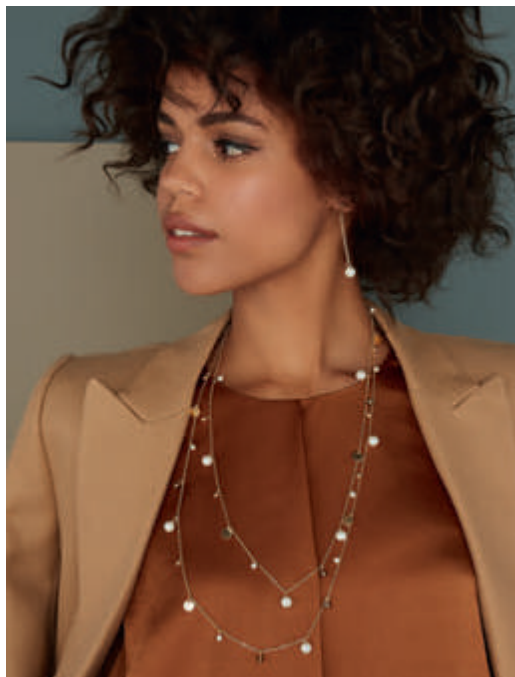

www.avon.it

488353
SET COLLANA E
ORECCHINI
STEPHANIE

Set composto da una collana e un paio di orecchini. Zinco, acciaio, ottone, titanio, alluminio, vetro. Placcatura color oro. 18,00€

12€
,99 il set

collana e orecchini
con lavorazione a
giorno

SPILLE DA
INDOSSARE
insieme con
donare al top
scollati un tocco
di eleganza

490227
SPILLE BLOUSE
EMI

Set di 3 spille. Zinco, componenti bijoux, ottone. Placcate argento. 9,99€

6€
,99 il set

501676
SET
ABIGAIL

Collana lunga 60+9 cm, con chiusura a moschettone. Orecchini con perni in titanio e chiusura a vite. Lungh.: 5,5 cm. Placcatura color oro. 18,00€

12€
,99 il set