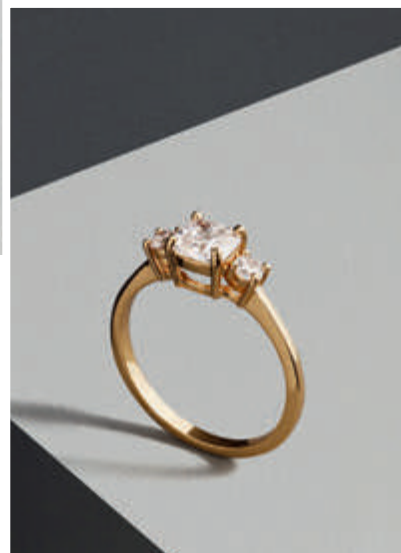

### 517862

**ORECCHINI**

MADELYN

Per lobi forati, con  
pietre cubic zirconia.  
1,24 cm ca. Ottone,  
titanio. In confezione  
Icon Signature.

~~26,00€~~

**19€<sub>,99</sub>**

### ANELLO TRILOGY SPARKLE LIKE MARKLE

Anello trilogy placcato oro 18Kt,  
con 3 pietre zirconia di caratura  
equivalente a 1,2 Kt. Ottone. In  
confezione Icons.

~~29,00€~~

6	505388
8	505677
10	506360

**24€<sub>,00</sub>**