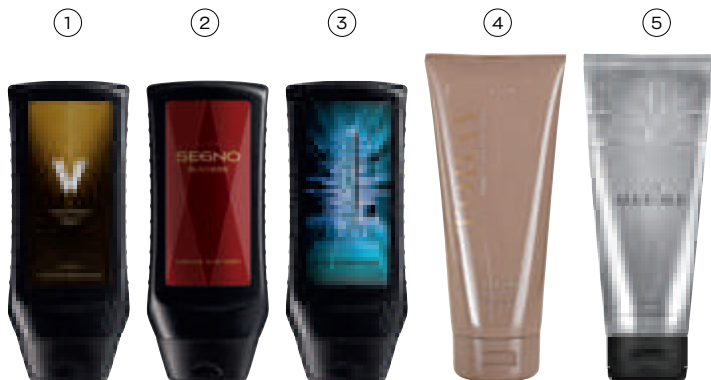

DETERGENTE CORPO E CAPELLI

3,99€

250 ml

1 AVON V FOR VICTORY GOLD	172734
2 AVON SEGNO SUCCESS	198341
3 FULL SPEED VIRTUAL ADRENALINE	199893

200 ml

4 TTA TODAY **153429**

5 MAXIME **197665**

3€₅₀ l'uno

6