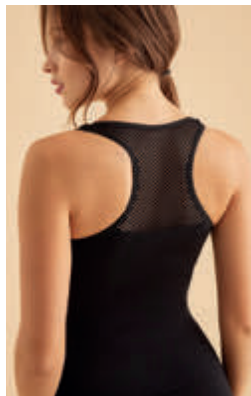

tessuto
senza
cuciture
perfetto
per lo
sport

CANOTTA

ALLISON

Canotta priva di cuciture
in tessuto a rete. 93%
nylon; 7% elastam.
18,99€

14,99

S/40-42	483982
M/44-46	484295
L/48-50	484360
XL/52-54	484741

SIAMO I TUOI
CABI ACTIVE

per la nuova stagione

**FELPA COLOURBLOCK
BOXY***

Tasche a scomparsa. 64%
poliestere, 36% cotone.
29,99€

cappuccio
fantasia

24,99

40/42	494153
44/46	494179
48/50	494211
52/54	494260

*FINO A ESAURIMENTO SCORTE