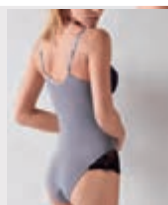

REGGISENO
COTONELLA

Tessuto principale: 95% cotone, 5% elastam. Pizzo: 84% poliammide, 16% elastam. Fodera coppe: 100% poliestere.

27€_{,99}

S-2 **505941**
M-3 **505974**
L-4 **505990**

BRASILIANO
COTONELLA

Tessuto principale: 95% cotone, 5% elastam. Pizzo: 84% poliammide, 16% elastam.

11€_{,99}

S-2 **505792**
M-3 **505800**
L-4 **505834**

REGGISENO
COTONELLA

Reggiseno con ferretto. Tessuto principale: 47% cotone, 47% modal, 6% elastam. Pizzo: 80% poliammide, 20% elastam. Supporto interno: 100% poliammide.

27€_{,99}

S-2 **506071**
M-3 **506089**
L-4 **506139**

CULOTTE
COTONELLA

Tessuto principale: 47% cotone, 47% modal, 6% elastam. Pizzo: 80% poliammide, 20% elastam.

11€_{,99}

S-2 **497305**
M-3 **497362**
L-4 **497743**

BODY
COTONELLA

Tessuto principale: 95% cotone, 5% elastam. Pizzo: 84% poliammide, 16% elastam. Fodera coppe: 100% poliestere.

29€_{,99}

S-2 **496695**
M-3 **496711**
L-4 **496919**

Con le spalline per personalizzare la vestibilità

BODY
COTONELLA

Tessuto principale: 47% cotone, 47% modal, 6% elastam. Pizzo: 80% poliammide, 20% elastam. Fodera coppe: 100% poliestere.

29€_{,99}

S-2 **506212**
M-3 **506246**
L-4 **506253**

Ogni **PRODOTTO COTONELLA** acquistato in questo catalogo verrà consegnato

CON UN SACCHETTO REGALO