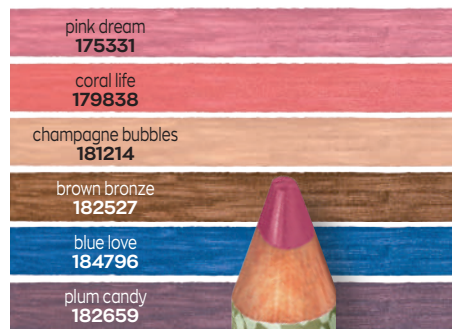

POLVERE

CIPRIA COMPATTA REAL MATTE
10 g
7,99€

4€,99

light medium 159327
medium tan 160598
medium deep 161125

sulla modella: pink dream

pratico e facile da applicare, con finitura metallica

OMBRETTO METALLICO CHUBBY
1,2 g
6,50€