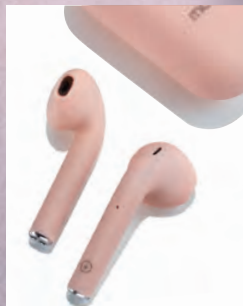

V5.0

**DISTANZA DI
CONNESSIONE:
FINO A 15M**

grigio
494401

rosa
494419

**CUFFIE
WIRELESS**

Pratici auricolari wireless dal design trendy, per portare la tua musica sempre con te. Controllo touch per riprodurre il brano successivo o regolare il volume. Connessione Bluetooth V5.0. Funziona fino a 15 m di distanza dalla sorgente musicale. Batteria ricaricabile da 35 mAh. Durata in uso: 2-3 ore Tempo di ricarica: 1 ora.