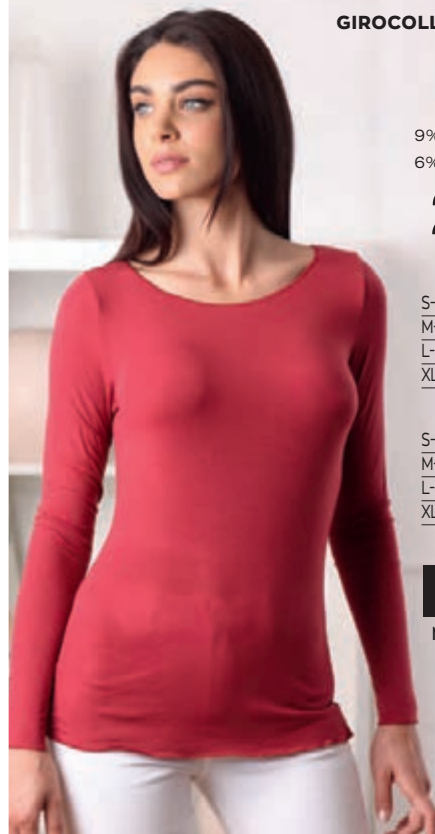

GIROCOLLO MANICA LUNGA

COTONELLA

85% modal,
9% cachemire,
6% elastam.

29€_{,99}

Bordeaux

S-2	506485
M-3	506501
L-4	506568
XL-5	507251

Nero

S-2	506402
M-3	506410
L-4	506428
XL-5	506931

Nero Bordeaux