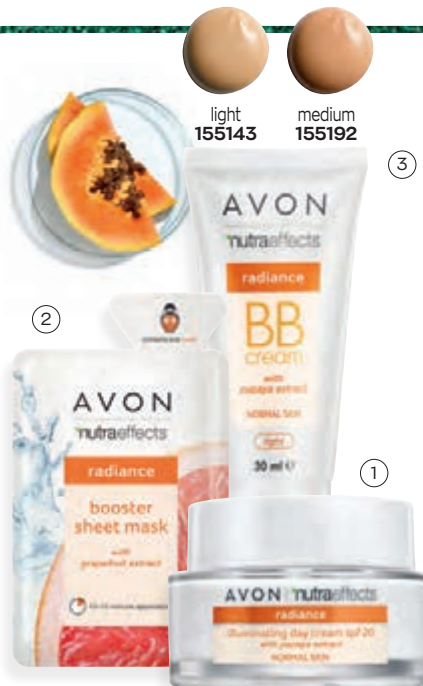

4,99€

contribuisce a rendere la pelle meno reattiva

188169
5. CREMA DA GIORNO IDRATANTE SPF20 50 ml
8,00€

5,99€

*Studio clinico condotto sull'acqua micellare

per pelle normale

light
155143

medium
155192

3. BB CREAM 30 ml
11,00€

7,99€

TUTTE E 3 A 13,99€

LIGHT CODICE 698274
MEDIUM CODICE 698258

CONFEZIONE REGALO INCLUSA

per pelle da normale a secca

usalo prima della crema per completare l'azione nutriente

188490
1. OLIO VISO VITAMIN RICH 30 ml
11,00€