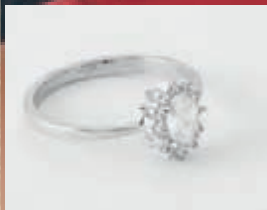

MODA

E CASA

NOVITÀ

508754

SET

VIVIAN

Lunghezza collana: 42 + 9 cm,
con chiusura a moschettone.
Pendente ovale 1,9x1 cm (nel punto
più ampio). Orecchini a lobo,
0,9x0,7 cm (nel punto più ampio),
perni in acciaio e chiusura a vite.
Placcatura argentata. Ottone,
acciaio. In confezione Icons.
19,99€

14,99€ il set

ANELLO

VIVIAN

Decorazione ovale con
intarsio di zirconi. 0,85x1cm.
Spessore anello: 2 mm.
Placcato argento. Ottone.
In confezione Icons.
12,99€

9,99€

6 508762
8 508838
10 508770