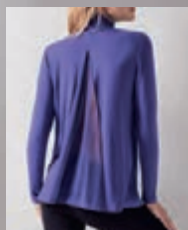

MAGLIA MANICHE LUNGHE*

COTONELLA

Tessuto principale:
92% viscosa, 8% elastam.
Tulle: 87% poliammide,
13% elastam.

24€_{,99}

S-2 **498204** L-4 **498378**
M-3 **498352** XL-5 **498386**