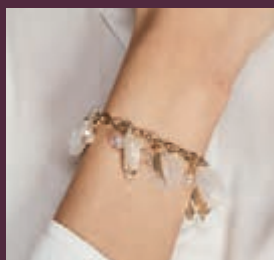

PETALI GIAPPONESI

siamo delicati e meravigliosi come i fiori di ciliegio giapponesi

490383
BRACCIALE*
KYOTO