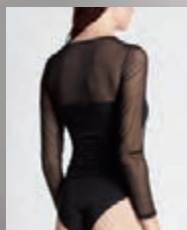

COTONELLA®

PREMIÈRE CLASSE