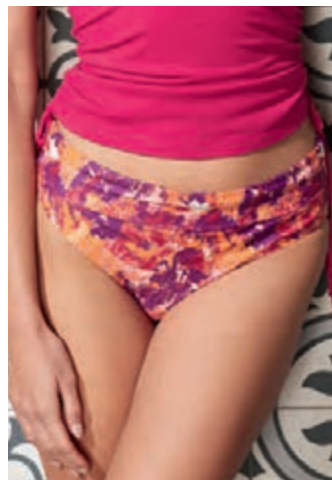

▲ SLIP TANKINI

MULTIWAY

Da indossare come slip
a vita alta o come slip tradizionali.

100% poliestere.

16,99€

8€_{,99}

S/40-42 **490029** L/52-54 **491183**
M/44-46 **490037**

NOTA:

Troverai ancora alcuni capi che si riferiscono alla taglia standard. Per questi articoli troverai di fianco alla descrizione il triangolo. ▲
Controlla la tabella taglie standard online sul sito www.avon.it

ULTIMA OPPORTUNITÀ D'ACQUISTO ULTIMA OPPORTUNITÀ D'ACQUISTO