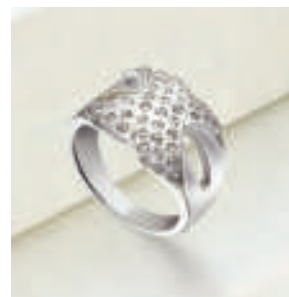

ANELLO PEARLENE

Zinco, pietre di vetro. Placcato argento.

9,99€
2€_{,99}

6	514174
8	514265
10	514273

trasparente
514125

rosso
514109

blu
514034

**SET
BRILEY**

42+9 cm, chiusura a moschettone, 2 pendenti e orecchini alobo da 1,7 cm con chiusura a vite. Acciaio, ottone, zinco, titanio, alluminio. Placcatura color oro.

14,99€

3€_{,99}

ULTIMA OPPORTUNITÀ D'ACQUISTO

ULTIMA OPPORTUNITÀ D'ACQUISTO

TUTTI I PRODOTTI SONO FINO AD ESAURIMENTO SCORTE