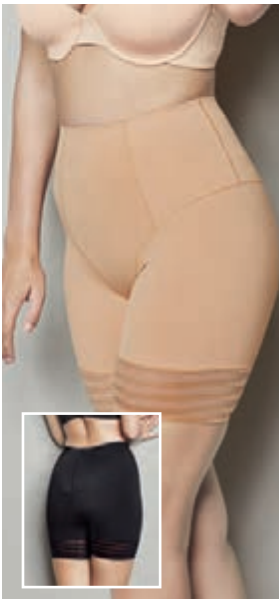

pancia e cosce

SHORTS MODELLANTI*

BODY ILLUSION

Tessuto principale: 82% poliestere, 18% elastam. Tessuto a righe: 76% nylon, 24% elastam. Tassello in cotone.

24,99€

15,99€

	Nero	Nudo
40/42	482034	500306
44/46	533901	498865
48/50	533919	498923
52/54	533927	498931