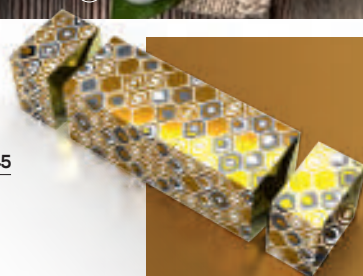

TUTTE E 3

10,99

CODICE **698324**

CONFEZIONE A CARAMELLA INCLUSA