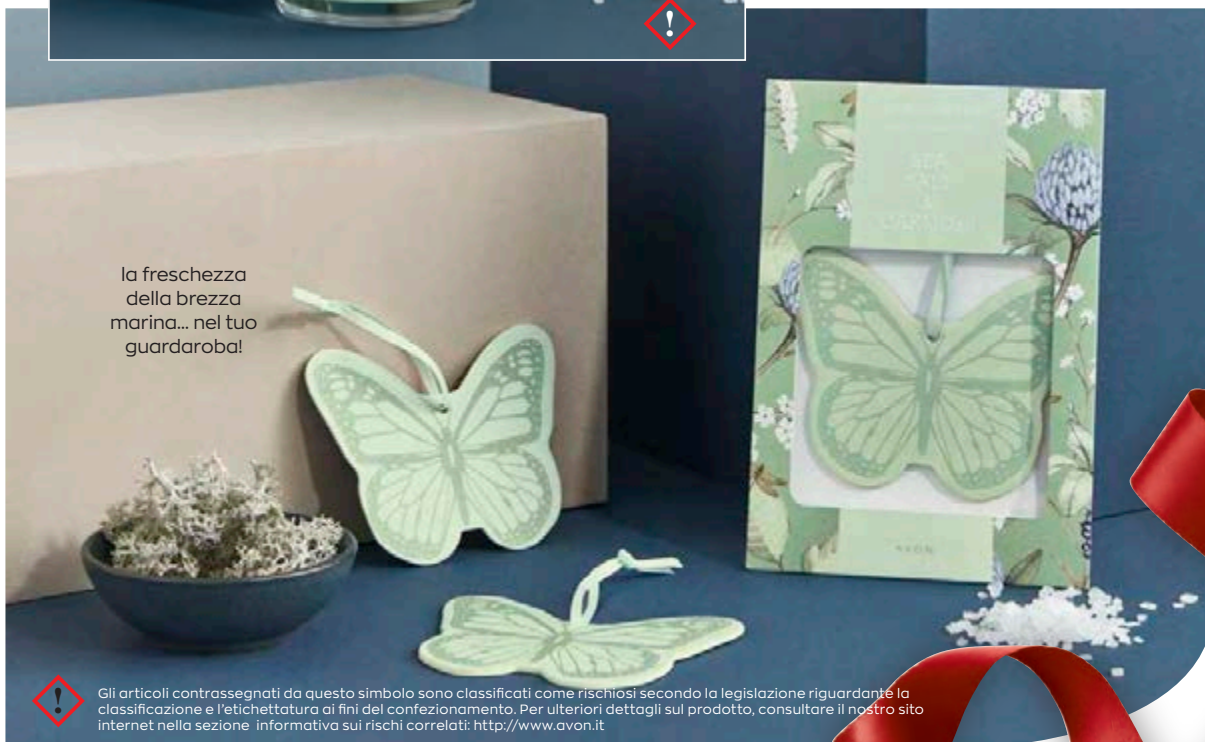

Gli articoli contrassegnati da questo simbolo sono classificati come rischiosi secondo la legislazione riguardante la classificazione e l'etichettatura ai fini del confezionamento. Per ulteriori dettagli sul prodotto, consultare il nostro sito internet nella sezione informativa sui rischi correlati: <http://www.avon.it>