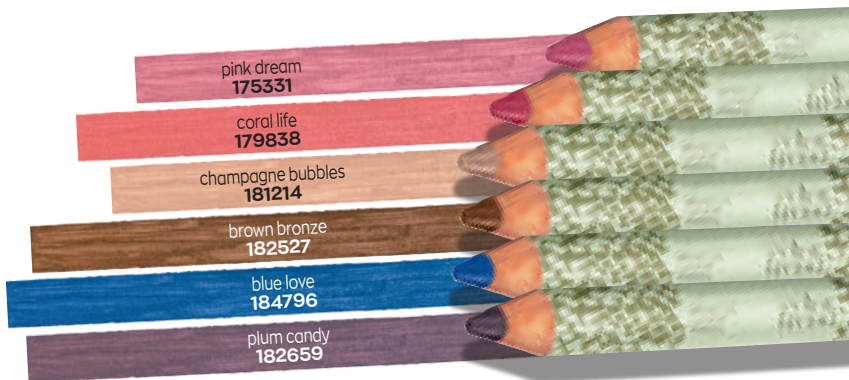

nude rose
157891

light pink
158477

pratico e facile da applicare, con **FINITURA METALLICA**

OMBRETTO METALLIC CHUBBY

1,2 g
6,50€

4€₉₉

mega blaster⁺ crush

mascara mega crush per un volume super e uno sguardo ad alto impatto