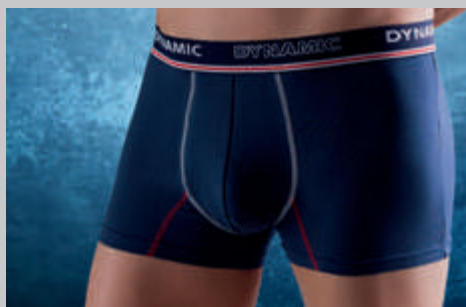

BOXER

COTONELLA

95% cotone bioelastico,
5% elastam.

11,99€

9€₉₉

	Nero	Grigio	Blu
S/3	515056	514976	514851
M/4	515064	515015	514869
L/5	515072	515023	514927
XL/6	515080	515049	514935