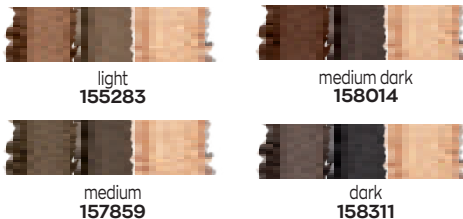

**2 TONALITÀ FACILI DA SFUMARE
+ 1 DELICATO ILLUMINANTE**

light
155283

medium dark
158014

medium
157859

dark
158311

**PALETTE PER SOPRACCIGLIA
SHOWCASE 4,2 g**

8,99€

**6€
99**