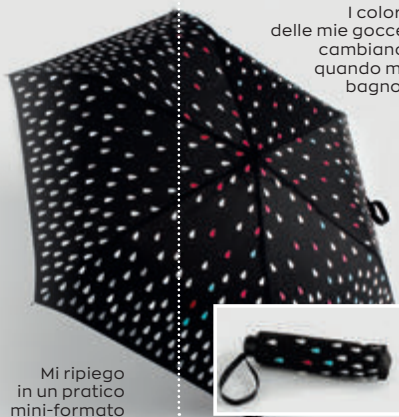

**502013
OMBRELLO
CAMBIA-COLORE*
RAINDROPS**

Ombrello pieghevole con stampa a gocce che cambiano colore a contatto con la pioggia. Diametro (aperto): 90 cm. Mis. ombrello (chiuso): 22x5 cm. Impugnatura in ABS. Tela in 100% poliestere. Con custodia e laccetto. ~~19,99€~~

12,99€

☁️ **ASCIUTTO**   **BAGNATO** 💧

I colori delle mie gocce cambiano quando mi bagno!

Mi ripiego in un pratico mini-formato