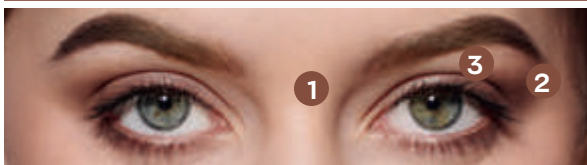

sulla modella: **black hole**

PALETTE 3 IN 1 PER SOPRACCIGLIA NATURALI

COME SI USA:

1. 1 con l'aiuto di un pennellino, riempi la parte anteriore delle sopracciglia con la tonalità più chiara;
2. 2 utilizza la tonalità più scura per la porzione dalla parte centrale dell'arcata fino alla parte terminale quindi sfuma con uno spazzolino;
3. 3 applica l'illuminante al di sotto dell'arcata sopraccigliare per un effetto sollevante naturale