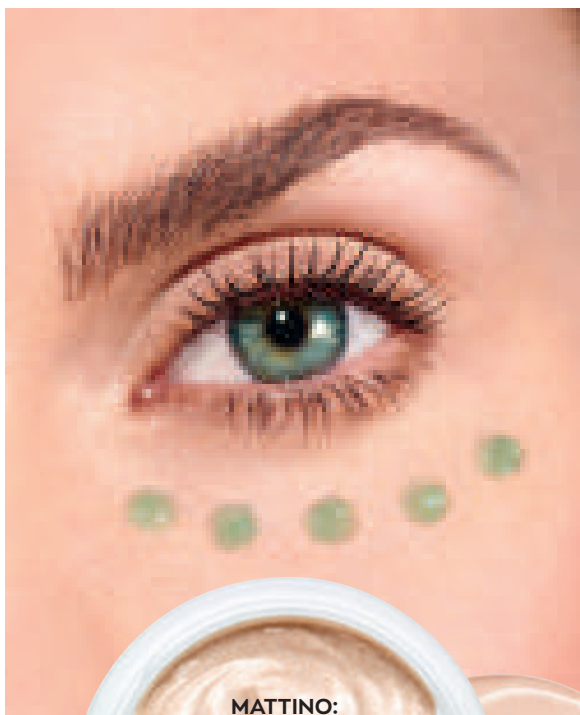

COPPIA PERFETTA

PER I TUOI OCCHI