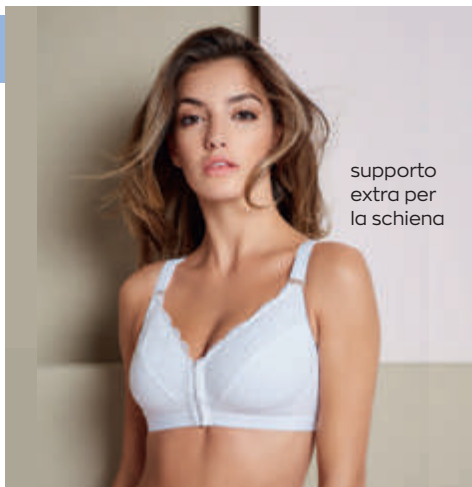

supporto
extra per
la schiena

REGGISENO POSTURE LUCIANA

Senza ferretto e coppe non imbottite, con inserto sostenitivo sul retro. 69% cotone, 24% nylon, 7% elastam.

16,99€
13,50