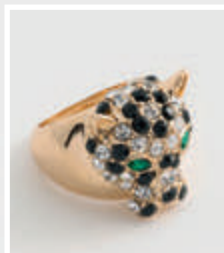

23€₉₉

487918 PORTAGIOIE* SHINE BRIGHT

Materiale esterno: PU. Fodera base: poliestere. Fodera principale: 92% cotone, 8% viscosa. 12x9x5 cm. 20,00€

14€₉₉

SALDI FINO AL 60%

Collana dallo stile deciso per rivelare la tua grinta femminile

493973
COLLANA
HEATHER

Lunghezza: collana 80 cm, pendente 2cm. Chiusura ad anello. Acciaio, ottone, zinco, vetro, materiale bijou. Placcatura color oro. 14,99€

8€
8,99

ANELLO
HEATHER

Zinco, vetro. Placcatura color oro. 12,99€