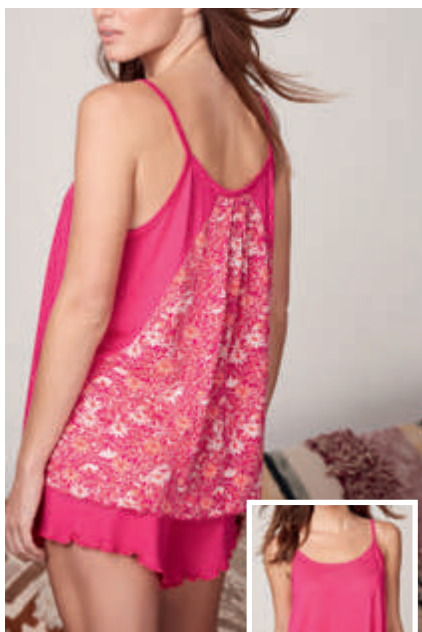

PIGIAMA
FLORAL SWING
100% viscosa.

25,99€

13,99€

S/ 40-42 **500165**
M/ 44-46 **500595**

TOP
BUTTON FRONT

A maniche corte, con scollo a V e bottoni.
67% poliestere, 33% viscosa.

22,99€

10,99€