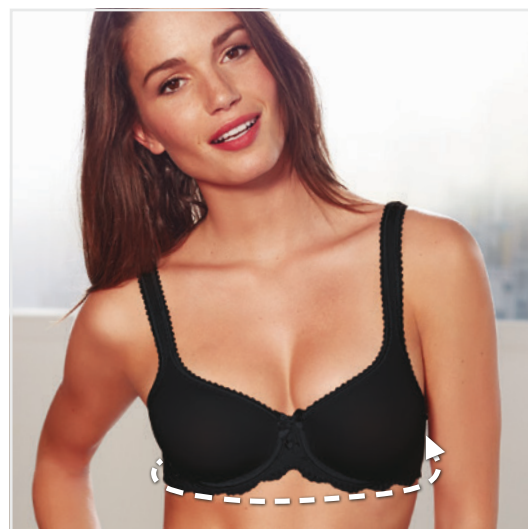

Misura il **SOTTOSENO** senza stringere per individuare la taglia numerica.

COME TROVARE LA TAGLIA IN BASE AL MARCHIO DEL REGGISENO SCELTO

SE IL REGGISENO È **AVON** CONSULTA QUESTA TABELLA

TAGLIA	1	2	3	4	5	6
Sottoseno cm	68-72	73-77	78-82	83-87	88-92	93-97
Giroseno cm, scegli la coppa più adatta a te						
Coppa A	82-84	87-89	92-94	97-99		
Coppa B	84-86	89-91	94-96	99-101	104-106	109-111
Coppa C	86-88	91-93	96-98	101-103	106-108	111-113
Coppa D		93-95	98-100	103-105	108-110	113-115
Coppa DD			100-102	105-107	110-112	115-117
Coppa E			102-104	107-109	112-114	117-119

SE IL REGGISENO È MARCHIO **Wonderbra** OPPURE **Playtex** CONSULTA QUESTA TABELLA

TAGLIA	1	2	3	4	5	6	7
Sottoseno cm	63-67	68-72	73-77	78-82	83-87	88-92	93-97
Giroseno cm, scegli la coppa più adatta a te							
Coppa A	77-79	82-84	87-89	92-94	97-99	102-104	107-109
Coppa B	79-81	84-86	89-91	94-96	99-101	104-106	109-111
Coppa C	81-83	86-88	91-93	96-98	101-103	106-108	111-113
Coppa D	83-85	88-90	93-95	98-100	103-105	108-110	113-115