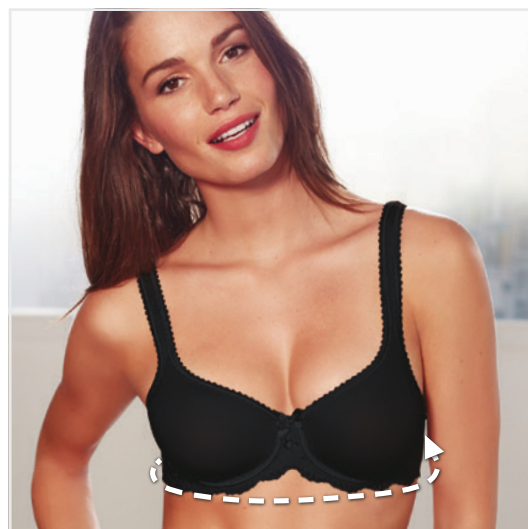

Misura il **SOTTOSENO** senza stringere per individuare la taglia numerica.

COME TROVARE LA TAGLIA IN BASE AL MARCHIO DEL REGGISENO SCELTO

SE IL REGGISENO È **AVON** CONSULTA QUESTA TABELLA

TAGLIA	1	2	3	4	5	6
Sottoseno cm	68-72	73-77	78-82	83-87	88-92	93-97
Giroseno cm, scegli la coppa più adatta a te						
Coppa A	82-84	87-89	92-94	97-99		
Coppa B	84-86	89-91	94-96	99-101	104-106	109-111
Coppa C	86-88	91-93	96-98	101-103	106-108	111-113
Coppa D		93-95	98-100	103-105	108-110	113-115
Coppa DD			100-102	105-107	110-112	115-117
Coppa E			102-104	107-109	112-114	117-119

SE IL REGGISENO È MARCHIO **Wonderbra** OPPURE **Playtex** CONSULTA QUESTA TABELLA

TAGLIA	1	2	3	4	5	6	7
Sottoseno cm	63-67	68-72	73-77	78-82	83-87	88-92	93-97
Giroseno cm, scegli la coppa più adatta a te							
Coppa A	77-79	82-84	87-89	92-94	97-99	102-104	107-109
Coppa B	79-81	84-86	89-91	94-96	99-101	104-106	109-111
Coppa C	81-83	86-88	91-93	96-98	101-103	106-108	111-113
Coppa D	83-85	88-90	93-95	98-100	103-105	108-110	113-115