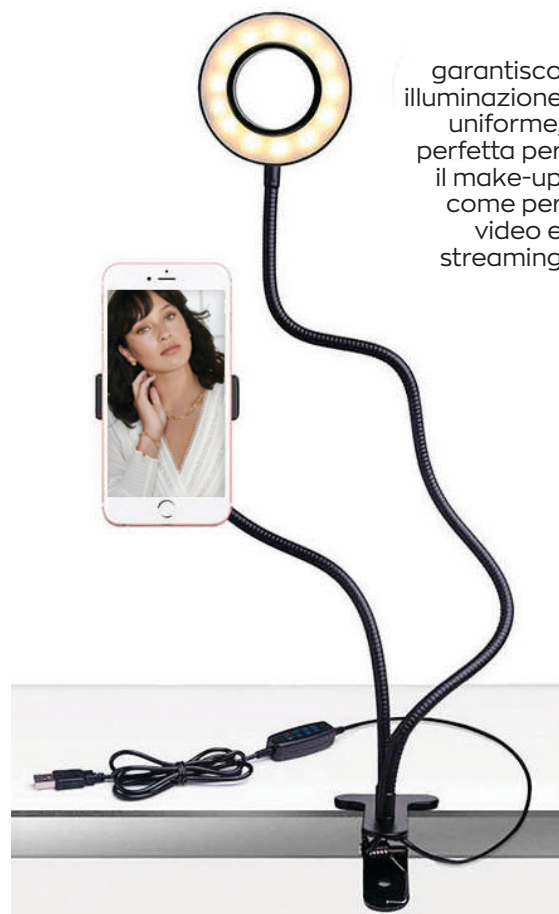

METTERSI IN LUCE CON UN'ILLUMINAZIONE DA VERA INFLUENCER

garantisco
illuminazione
uniforme,
perfetta per
il make-up
come per
video e
streaming