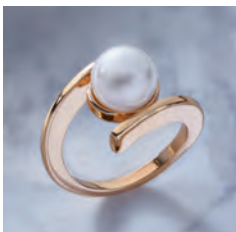

ANELLO*
JULIETTE

Zinco, plastica.
Placcato oro 3 mils.
10,99€

**7€
,99**

6	521518
8	521492
10	521211

SET ANELLI*
SOFIA

Set di 7 anelli. Zinco, acciaio, perla bijou, pietra di vetro.
Placcatura color oro.
12,99€

**8€
,99** il set

6	520932
8	521591
10	521609