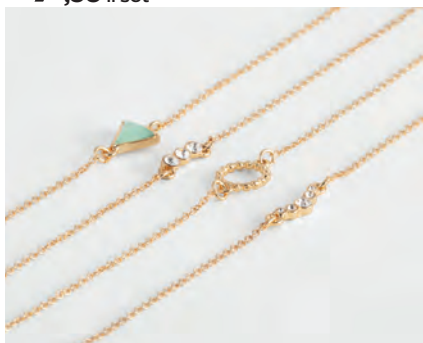

**11€
,99**

484899
CATENELLA
FLORAL
ELSIE

70+9 cm. Acciaio,
ottone, zinco,
silicone. Placcata
color oro.
In confezione
regalo.
8,99€

**3€
,50**

ULTIMA OPPORTUNITÀ D'ACQUISTO

ULTIMA OPPORTUNITÀ D'ACQUISTO

TUTTI I PRODOTTI SONO
DISPONIBILI FINO AD
ESAURIMENTO SCORTE

ULTIMA OPPORTUNITÀ D'ACQUISTO ULTIMA OPPORTUNITÀ D'ACQUISTO

ULTIMA OPPORTUNITÀ D'ACQUISTO • FINO AL 65% DI SCONTO

**748343
SET**

STEPHANIE

Set composto da 3 articoli. Ottone, zinco, gomma. Placcatura bronzo bianco.
19,99€

**7€
,99** il set

**482448
SET BRACCIALI**
HARPER

Set di 4 bracciali a catena, lunghi 18,5+2,5 cm.
Zinco, ottone, acciaio, vetro, plastica.
Placcatura color oro.
12,99€

**3€
,99** il set

**499541
COLLANA**
KIMBERLY

Collana lunga 70 cm, con 5 ciandoli. Acciaio, zinco, ottone, perla bijou. Placcatura color oro.
14,99€

**4€
,99**

**748335
SET ORECCHINI**
HARPER

Zinco, vetro, plastica, acciaio, alluminio.
Placcatura color oro.
9,99€