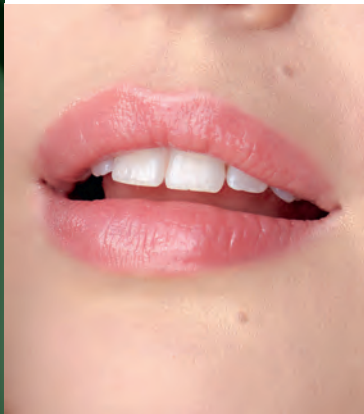

LABBRA NATURALI

nutre le labbra con i benefici
DELL'OLIO NATURALE DI CANAPA SATIVA

LUMINOSITÀ E NUTRIMENTO

lussuosa miscela di oli di semi di jojoba, avocado e canapa sativa

formula ad alta lucentezza per valorizzare la tua naturale bellezza

trattiene l'idratazione, donando una sensazione di nutrimento

consistenza leggera, sensazione non appiccicosa

NUOVO
ELISIR PER
LE LABBRA

**NUTRE E
ILLUMINA**
uso da solo o
sotto al rossetto

299073
ELISIR PER LE LABBRA
ALL'OLIO DI CANAPA
SATIVA 3 g

10[€],00

L'ELISIR A **5[€],99**

(PER OGNI PRODOTTO
ACQUISTATO
DA PAG. 155 ALLE PAG.
IN CARTONCINO)