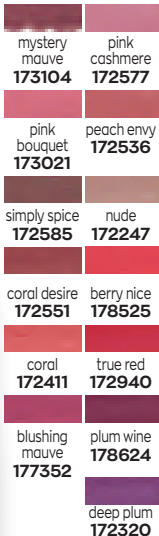

3,99

6,99

metallic pink
192773
metallic grey
194332
metallic coral
193243
metallic chocolate
194399
metallic wine
194324
metallic purple
192765

**ROSSETTO
METALLIC
COLOR TREND**

3,6 g

**4€
4,50**

doll pink
193318
nectar
193730
muscatel wine
194225
plum
194308
dark red
193656
carmine
192716
vibrant red
192757
poppy
192542

**ROSSETTO
CREAMY
COLOR TREND**

3,6 g

**4€
4,50**

purple
194266
classic red
192112
wild berry
193623
classic brown
192534
moondust
194290
mauve
192195
light pink
193920
dark pink
192146
wine
194258
coral
193003

**ROSSETTO
MATTE
COLOR TREND**

3,6 g

**4€
4,50**

mystery mauve
173104
pink cashmere
172577

pink bouquet
173021
peach envy
172536

simply spice
172585
nude
172247

coral desire
172551
berry nice
178525

coral
172411
true red
172940