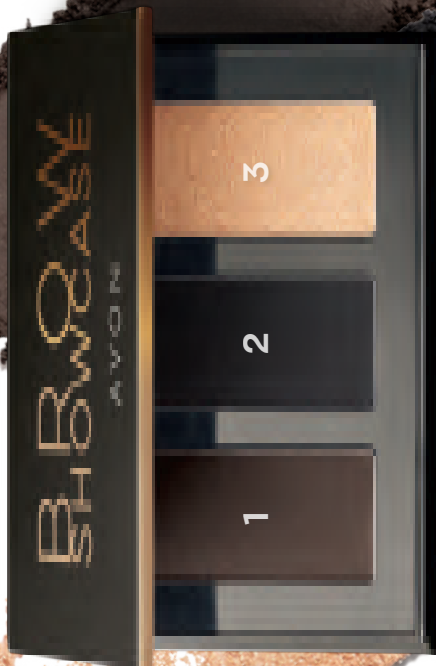

**PER COLORARE
E ILLUMINARE**

**PALETTE PER SOPRACCIGLIA
SHOWCASE 4,2 g**

8,99€

**6€
99**

light
155283

medium
157859

medium dark
158014

dark
158311