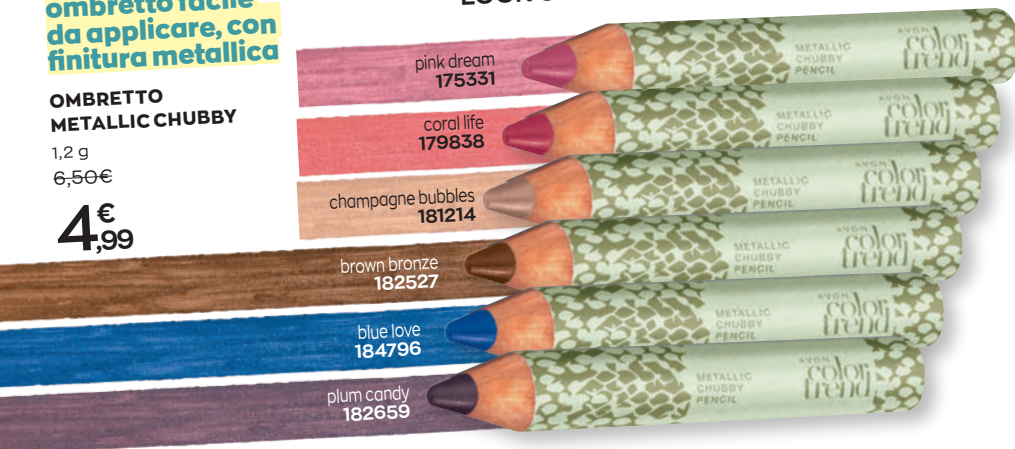

**rielaborazione grafica a soli fini illustrativi

AVON
color
trend

vacanze SAFARI!

#matita-
ombretto facile
da applicare, con
finitura metallica

OMBRETTO
METALLIC CHUBBY

1,2 g
6,50€

4€
4,99

LOOK ORIGINALE E SELVAGGIO!