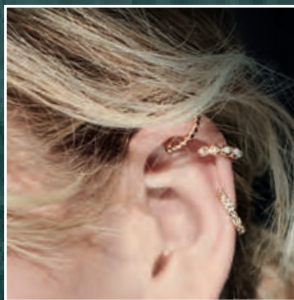

14,99 il set

set di 6
paia

SIAMO

*pazze degli
orecchini!*

CERCHI, A LOBO, PENDENTI...
UN MODELLO PER OGNI UMORE!

3 paia
di cerchi

521542
SET ORECCHINI
DOMINIQUE

Set di 3 paia di orecchini a cerchio in metallo lucido color oro, di diverse dimensioni e design. 1 paio con effetto martellato, di 2,8 cm ca. 1 paio con design intrecciato, di 2,7 cm ca. 1 paio di cerchi lisci, di 3,3 cm ca. Zinco, acciaio, alluminio. Placcatura color oro. 12,99€

8,99 il set

497586
SET 6 PAIA DI ORECCHINI
ABELLE

Titanio, alluminio, zinco, vetro, zinco, acciaio. Placcatura color oro, placcatura color oro rosa, placcatura argento. 10,99€

7,99 il set

siamo ear cuff: indossaci sulla parte alta dell'orecchio