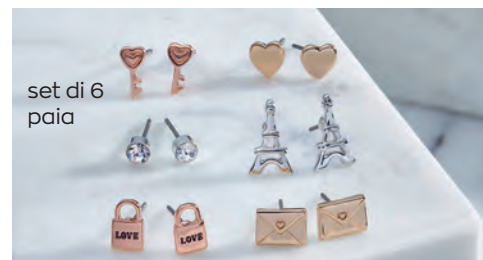

Color oro
495820

6€₉₉

set 3 articoli

**511451
SET
JOSEPHINE**

Set di 3 articoli, con una collana, un bracciale e un paio di orecchini coordinati. Zinco, ottone, acciaio, alluminio. Placcato color oro. 18,99€

12€₉₉ il set

tutti i bijoux e gli
orologi sono adatti
alla pelle sensibile

8 paia

519355
SET ORECCHINI
SABINE

Set di 8 articoli. Zinco, vetro, acrilico, plastica, acciaio, acciaio inossidabile. Placcatura color oro. 19,99€

14,99 il set

set di 6
paia

SIAMO

*pazze degli
orecchini!*

CERCHI, A LOBO, PENDENTI...
UN MODELLO PER OGNI UMORE!

3 paia
di cerchi

521542
SET ORECCHINI
DOMINIQUE

Set di 3 paia di orecchini a cerchio in metallo lucido color oro, di diverse dimensioni e design. 1 paio con effetto martellato, di 2,8 cm ca. 1 paio con design intrecciato, di 2,7 cm ca. 1 paio di cerchi lisci, di 3,3 cm ca. Zinco, acciaio, alluminio. Placcatura color oro. 12,99€

8,99 il set

497586
SET 6 PAIA DI ORECCHINI
ABELLE

Titanio, alluminio, zinco, vetro, zinco, acciaio. Placcatura color oro, placcatura color oro rosa, placcatura argento. 10,99€

7,99 il set

siamo ear cuff: indossaci sulla parte alta dell'orecchio