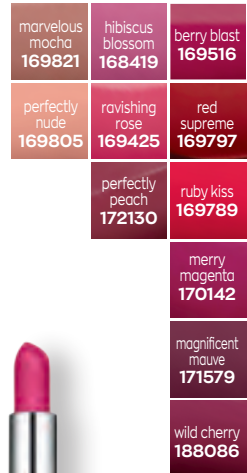

twinkle pink
170803

frozen rose
171371

country rose
170852

sparkling nude
171215

bronze treasure
170498

**ROSSETTO
AVON TRUE 3,6 g**

**8€
8,50**

marvelous mocha
169821

perfectly nude
169805

perfectly peach
172130

merry magenta
170142

magnificent mauve
171579

wild cherry
188086

hibiscus blossom
168419

ravishing rose
169425

red supreme
169797