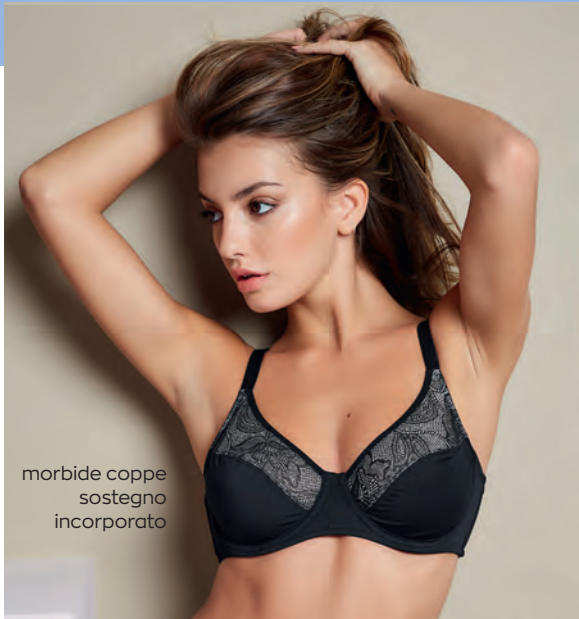

morbide coppe
sostegno
incorporato

**SONO SUPPORTO
ED ELEGANZA PER IL
SENO GENEROSO**