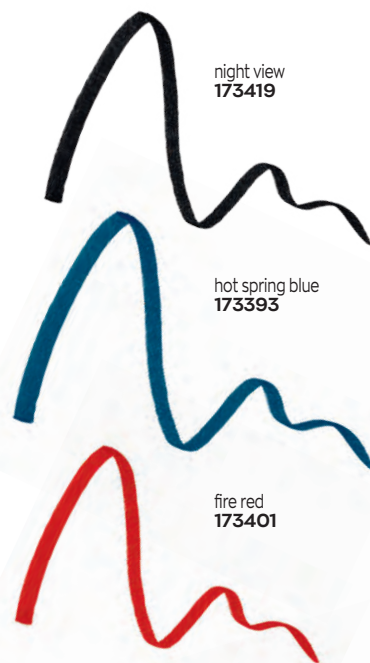

night view
173419

hot spring blue
173393

fire red
173401