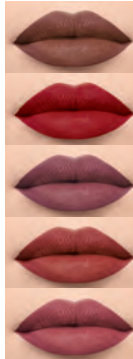

NUOVE TONALITÀ

always bare
153734
red extreme
153932
keep up
blush
153817
on and on
melon
153924
rose all day
153759