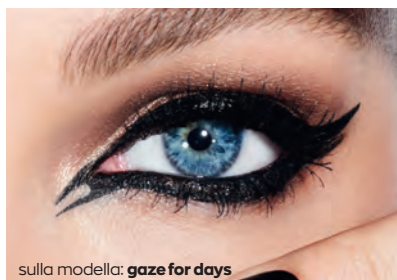

**EYELINER A DOPPIA
ESTREMITA**

EYELINER DI PRECISIONE

EYELINER SCINTILLANTE

sulla modella: **gaze for days**