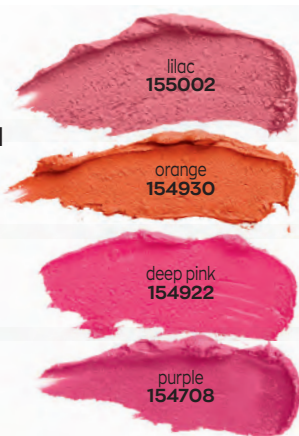

NOVITÀ

ROSSETTO COLOR TREND KISS & GO MATTE

GODDESS 3,6 g

4,50€

**3€
3,99**

adorabili toni corallo

rossetto mat a lunga tenuta, con texture cremosa, al dolce profumo di biscotti

ROSSETTO LIQUIDO EFFETTO MAT D'LIICIOUS COLOR TREND 5 ml