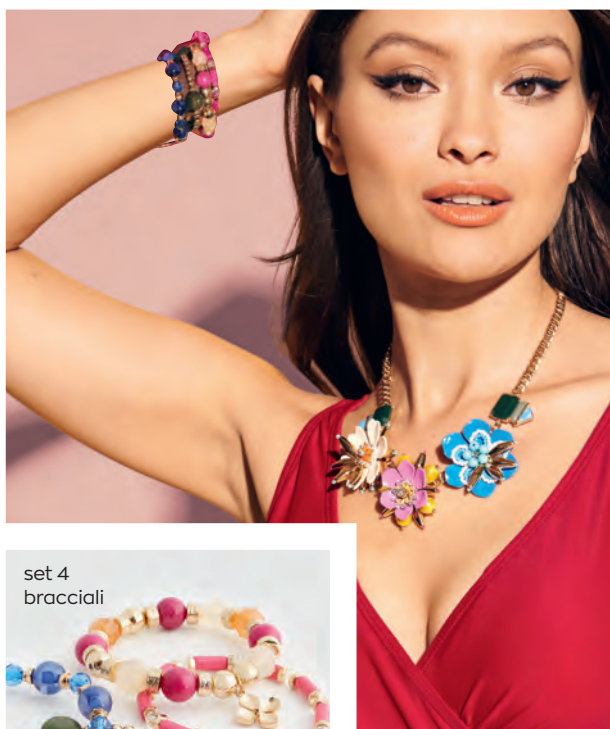

24,99€

elegante design arricciato, con effetto sollevante sui glutei

S/40-42	502492
M/44-46	502500
L/48-50	502518
XL/52-54	502526

Jolie
BY AVON

siamo pura

ENERGIA FEMMINILE

che fa brillare la tua bellezza per l'estate e... oltre!

set 4 bracciali

**500520
SET BRACCIALI***
LUCIANO

Set di 4 bracciali elastici con pietre di vetro e in materiale bijoux, con nappina in tessuto. Diametro: 5,5 cm ca. (non teso). Zinco, acciaio, acrilico, tessuto, gomma, ottone, vetro. Placcatura color oro. **18,99€**