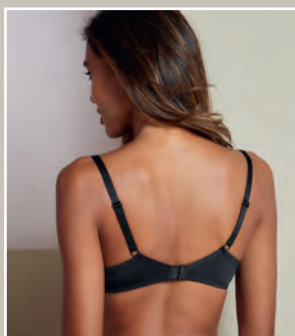

REGGISENO T-SHIRT
LANA WOW

Preformato, con ferretto.
Spalline regolabili.
93% poliestere, 6% elastan,
1% nylon.

**9€
99**

	bianco	nero	nudo
2B	494302	494500	494393
3B	494310	494518	494401
4B	494328	494542	494419
5B	505586	494567	494450
3C	506766	494534	494427
4C	506774	494559	494435
5C	506808	494575	494443
5D	506840	508218	494468
6D	494385	494484	508226