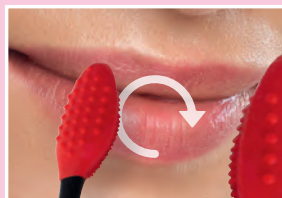

ULTRA MATTE

ULTRA CREAMY

PREPARA LE LABBRA AL COLORE

NOVITÀ

1. ESFOZIA DELICATAMENTE LE LABBRA UTILIZZANDO IL PENNELLO ESFOLIANTE CON ACQUA TIEPIDA

2. APPLICA IL COLORE SOPRA ALLA TUA **BASE LABBRA LISCIA** E IL TUO ROSSETTO RISULTERÀ IMPECCABILE!