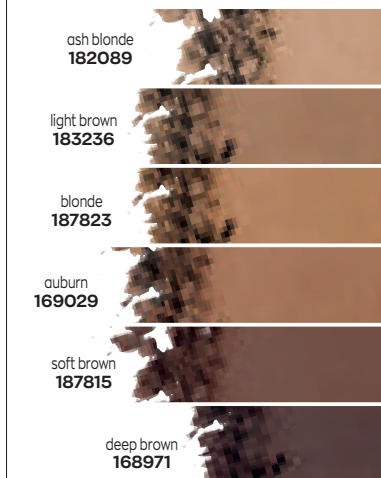

9€
 ,50

Sulla modella: peach princess & starry night

con applicatore
angolato per
una stesura
scorrevole e una
finitura delicata

**OMBRETTO
LIQUIDO METALLIC
REIGN AVON** 6 ml
9,50€

**6€
99**

**ILLUMINA
IL TUO
SGUARDO
CON
TONALITÀ
METALLICHE
DI
TENDENZA**

**SOPRACCIGLIA EFFETTO PIUMA
CON IL MASCARA PER
SOPRACCIGLIA**

**SOPRACCIGLIA COLORATE
CON IL DUO**

**EFFETTO MICRO-BLADING
CON IL MICRO STYLER TATTOO**

**BENEFICI:
FORMULA
COLORATA
A BASE DI
FIBRE PER
SOPRACCIGLIA
IN ORDINE E PIÙ
PIENE**

**MASCARA PER
SOPRACCIGLIA
LIONSMANE MARK***

3,5 g
15,00€

**7€
,99**

**BENEFICI: LA POLVERE
SCOLPISCE, LA CERA FISSA
LE SOPRACCIGLIA
DUO PER SOPRACCIGLIA
PERFETTE MARK 4 g**

11,00€

**6€
,99**

**BENEFICI:
LA MICRO
PUNTA TRIPLA
RIPRODUCE I
PELI SOTTILI**