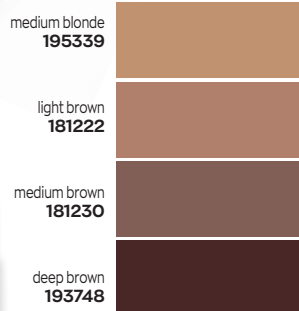

**MASCARA PER
SOPRACCIGLIA
LIONSMANE MARK***

3,5 g
15,00€

**7€
,99**

**BENEFICI: LA POLVERE
SCOLPISCE, LA CERA FISSA
LE SOPRACCIGLIA
DUO PER SOPRACCIGLIA
PERFETTE MARK 4 g**

11,00€

**6€
,99**

**BENEFICI:
LA MICRO
PUNTA TRIPLA
RIPRODUCE I
PELI SOTTILI**

**LINER PER
SOPRACCIGLIA
BROW TATTOO
MARK 1 ml**

**10€
,99**

SOPRACCIGLIA CURATE
CON LA MATITA PER DEFINIRE E DELINEARE

LOOK QUOTIDIANO O RICERCATO,
PER UN'OCCASIONE SPECIALE?

**TROVA IL
TUO STILE DI
SOPRACCIGLIA!**