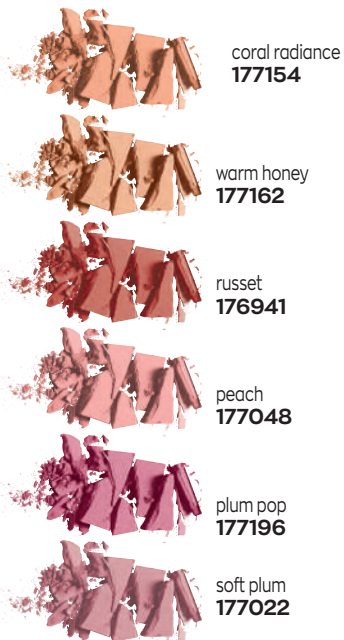

BLUSH PERLATO CON
EFFETTO RADIOSO

POLVERE

BLUSH LUMINOSO
EFFETTO PERLATO
UN VELO DI COLORE
PER LE GUANCE

BLUSH AVON TRUE 4 g
12,00€

6€
99