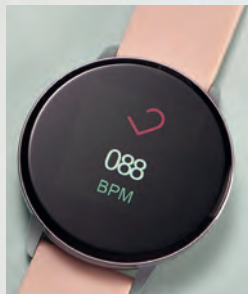

Monitoraggio battito cardiaco

Contapassi

Comando di controllo musica

Cerca-telefono

Contacalorie

Messaggi

Meteo

Multi-sport

Monitoraggio del sonno

nero
501353

Cinturino regolabile in 2 tonalità trendy

SMART WATCH

KIAH

Cinturino regolabile (17,5 - 22 cm) con chiusura a fibbia e cassa in lega di zinco. Diametro quadrante: 4,2 cm. Batteria ricaricabile. Plastica, silicone, acciaio inossidabile. Placcatura bronzo bianco, con smalto. 75,00€