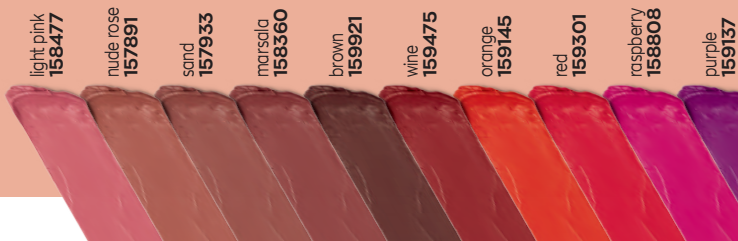

FRUITY 10 g

4,99€

**3€
3,50**

current

**rossetto demi-mat
con olio di jojoba**

ROSSETTO MY

FAVE 2 g

6,50€

**4€
4,99**

sulla modella: **cranberry velour**

**#deliziose
labbra mat!**

adorable coral

accented
198382

adorable coral
198390

candy
169854

rust
162008