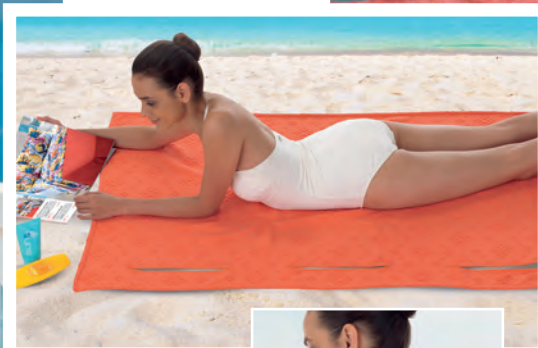

NOVITÀ

**PRONTI PER
IL MARE?**
INDOSSA IL TUO TELO E
PREPARA L'OCCORRENTE
PER LA SPIAGGIA!

**3-in-1
telo, pareo
da spiaggia e
accappatoio**