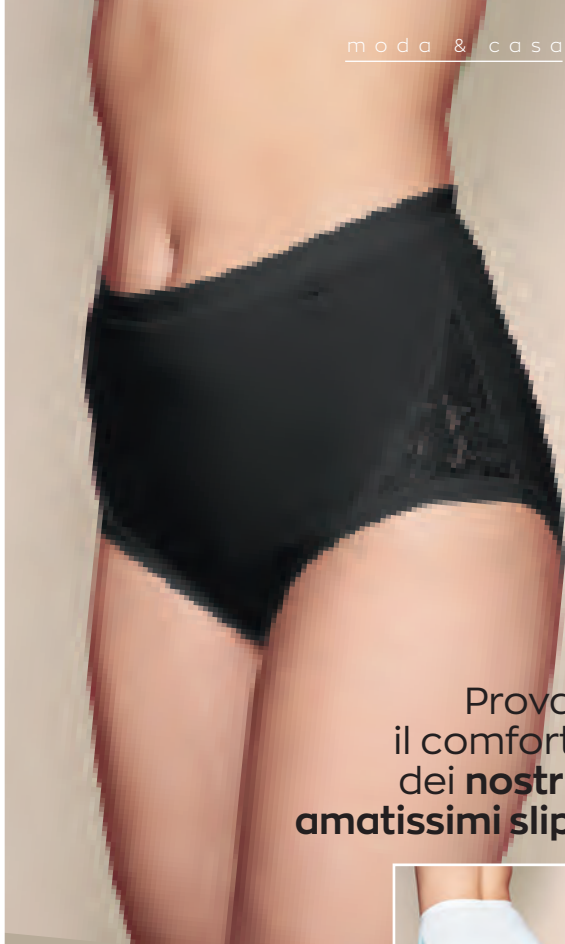

SLIP CON PIZZO

COTONELLA

88% cotone, 7% elastam,
5% poliammide.

5€_{,99}

	Bianco	Nero
S/2	497503	497636
M/3	497453	497644
L/4	497461	497651
XL/5	497479	497669
XXL/6	497495	497677

Prova
il comfort
dei nostri
amatissimi slip