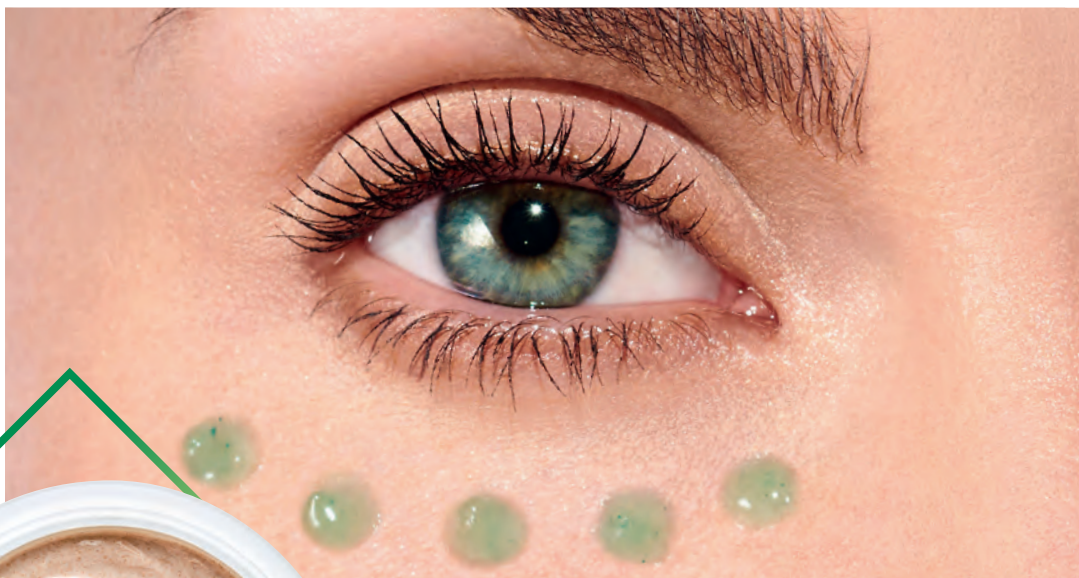

VITAMINA D

CREMA AD
AZIONE IDRATANTE
PROLUNGATA

con esclusiva tecnologia
per favorire l'attivazione della
vitamina D a livello epidermico*

173427
CREMA ALL'ACQUA
HYDRA PRO VITA-D 50 ml

11€₉₉

*Contribuisce ad attivare la produzione di vitamina D a livello epidermico, fornendo una dose equivalente a quella ottenuta dall'esposizione giornaliera al sole, secondo la raccomandazione dell'OMS, sulla base di test su cellule epidermiche condotti sotto controllo, in laboratorio.

TUTTE 3 A **25€₉₉** CODICE **563429**

È TEMPO DI **GUARDARSI NEGLI OCCHI**

DUO OCCHI studiato per trattare i principali problemi della pelle delicata del **contorno occhi**, come occhiaie e rughe a “zampa di gallina”