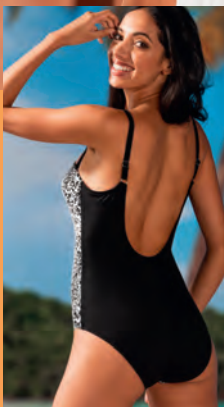

**COSTUME INTERO
BLACK**

LINEA SPRINT

Collezione Lady.
95% poliestere,
5% elastan. ♻️

**55€
00**

46 496018 50 496034
48 507715 52 496042