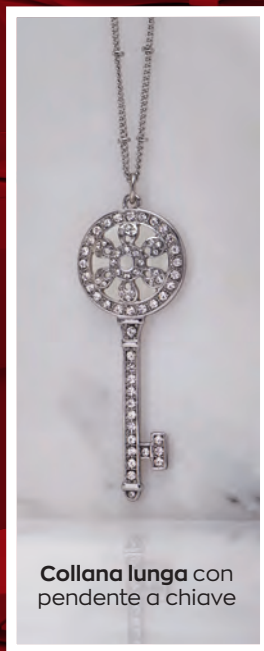

**7€**  
**,99**

**Collana lunga** con  
pendente a chiave

**509281**  
**COLLANA\***  
MARGAUX

Lunghezza: 82 cm. Lunghezza  
pendente: 6 cm ca. Zinco,  
acciaio, ottone, vetro.  
Placcatura bronzo bianco.  
14,99€