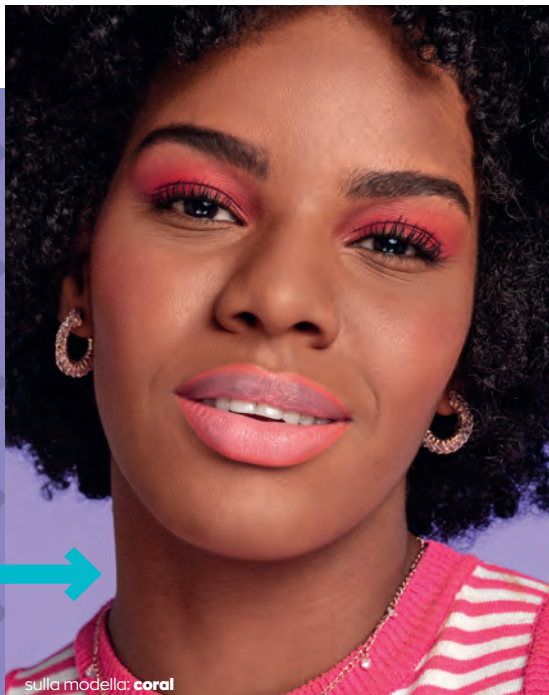

AVON
color
trend

NOVITÀ

ON THE GO

EDIZIONE LIMITATA
make-up multiuso facile
e veloce da applicare

3, 2, 1...
SONO
PRONTO!

EYELINER
MULTIUSO
2-IN-1
PER OCCHI E
LABBRA