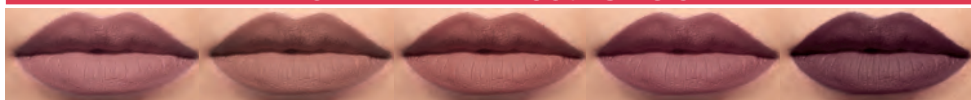

# 16 ORE DI COLORE MAT NO TRANSFER

BESTSELLER

COLORE NO TRANSFER CHE SI MUOVE INSIEME ALLE TUE LABBRA, PER IL MASSIMO COMFORT

TINTA LABBRA 7 ml

11,99€

**8,99**

- non-stop nude 196089
- can't quit café 199190
- persistent pink 196105
- influencing latte 150201
- relentless rose 196121
- run on rouge 196147
- fail-proof fuchsia 196071
- fierce pink 152090
- stay put sangria 196154
- in charge mauve 152801
- power on plum 196113
- overdrive orchid 196097
- power play peach 150490
- making moves melon 151050
- dynamite cherry 151787
- resilient red 196139

## LE TONALITÀ DELLA NUOVA STAGIONE

mauve all night  
172197

barely baked  
172213

downtown pink  
172205

nighthawk  
172270

all fired up  
172254

PER GLI OCCHI

PER OMBRETTO  
**493668**  
**APPLICATORE DOPPIO**  
**PER OMBRETTO 202**