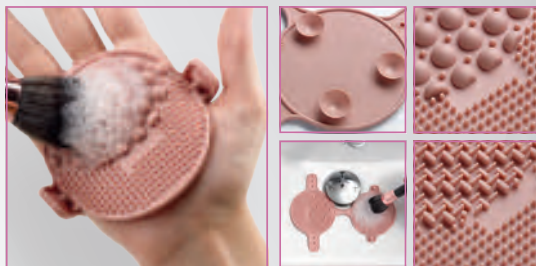

PENNELLO  
TONDO PER  
CORRETTORE

**485532**  
**SET PENNELLI IMPILABILI 4-IN-1**

Pennelli make-up impilabili 4-in-1, con  
testine intercambiabili. 17,5x1,4 cm ca.  
Acrilico, alluminio e nylon.

**12,99€**

## ITUOI ACCESSORI PROFESSIONALI PER IL MAKE-UP

**501304**  
**ACCESSORIO PIEGHEVOLE PER PULIZIA**  
**PENNELLI DA TRUCCO**

Portatile e pieghevole. Silicone. 19,7x14,7x1 cm.  
7,99€

**5,99€**

CON DIVERSE  
AREE PER LA  
DETERSIONE,  
PER LE  
DIVERSE  
TIPOLOGIE DI  
PENNELLI