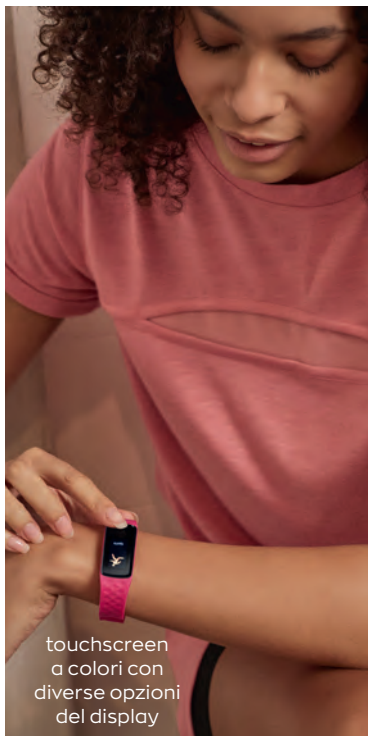

touchscreen  
a colori con  
diverse opzioni  
del display

**CONNESSIONE  
TELEFONO**  
notifiche dei messaggi  
connessione gps

**MONITORAGGIO  
BENESSERE**  
cardiofrequenzimetro  
dati sul sonno  
pedometro  
modalità multisport