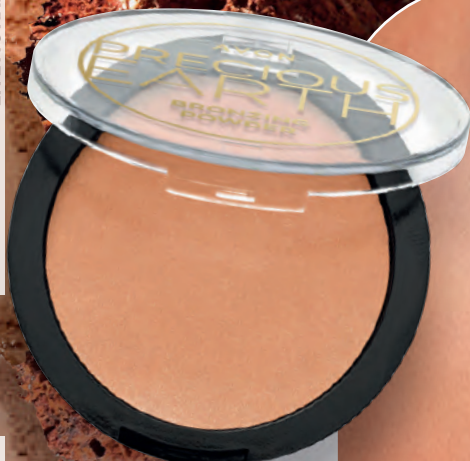

# ACCENDI LA TUA LUMINOSITÀ CON LE TONALITÀ DELLA TERRA IN FINITURA MAT O SCINTILLANTE

golden bronze  
176743

EFFETTO MAT

deep tan  
176750

deep glow  
176784

EFFETTO SCINTILLANTE

warm glow  
176776

NOVITÀ