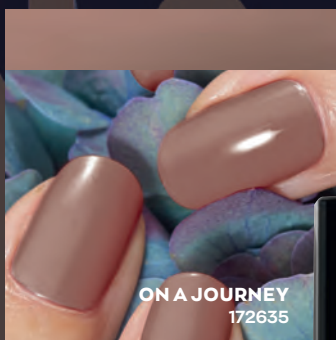

## provare le tonalità più trendy dell'autunno

**SHOWMANCE**  
174458

**RUN WILD**  
174490

**ON A JOURNEY**  
172635

- \* 7 giorni di colore e lucentezza
- \* formula a lunga tenuta, anti-scheggiature
- \* non serve la lampada UV