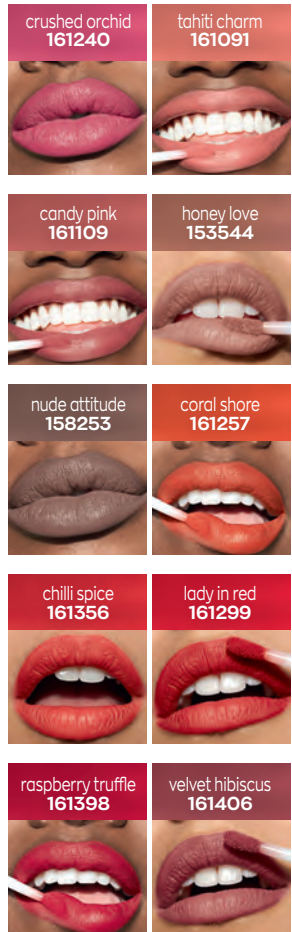

sulla modella: **raspberry truffle**

SEMI MAT

ad alto impatto

TINTA LABBRA
ULTRA COLOUR 7 ml
11,00€
6€₉₉

+ sono **ultra-idratante, arricchito** con

vitamina E

olio di cocco

olio di avocado

burro di karité

CAMPIONCINI IN OMAGGIO
prova **Maxima Icon per Lei** e **Maxime Icon per Lui**, novità nel prossimo catalogo

per ogni prodotto acquistato a pag.36-37