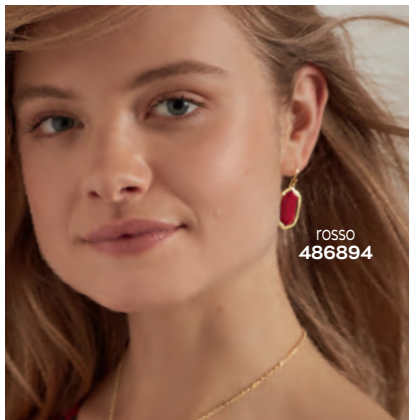

SuperWoman,
sei inimitabile

ROSSO
486894

disponibile
anche in rosso