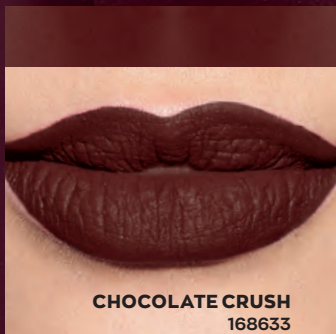

**ruby kiss**  
168526

**blush**  
308262  
34

**posh petal**  
168591

**au naturale**  
168542

**perfectly nude**  
308221

**nude suede**  
168641

sì, le tue tonalità preferite sono fantastiche, ma è ora di  
**provare i colori più trendy  
 dell'autunno**