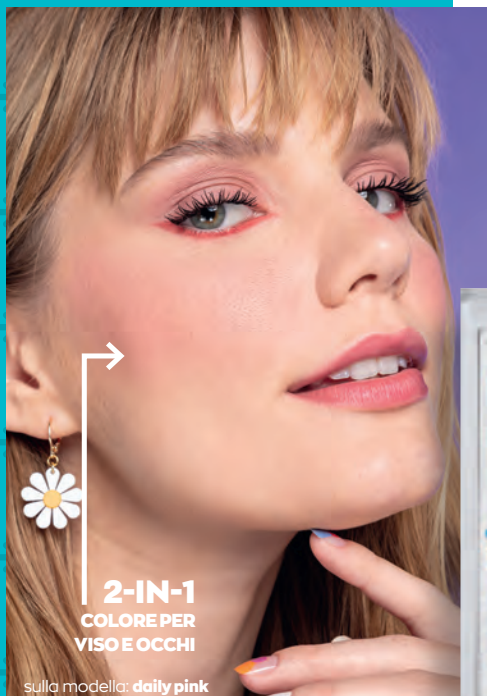

2-IN-1
COLORE PER
VISO E OCCHI

sulla modella: **daily pink**