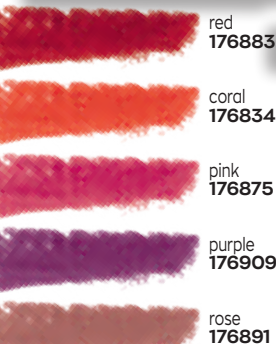

**MATITA ALL OVER
COLOR TREND 1,1 g**

**3€
3,50**

MATITA ALL OVER

- ✓ versatile e facile da portare con te
- ✓ formula dal colore intenso per look monocromatici o multicolor
- ✓ texture morbida e cremosa