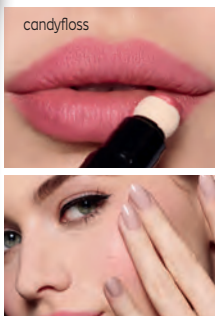

COLORE LABBRA E GUANCE

candyfloss