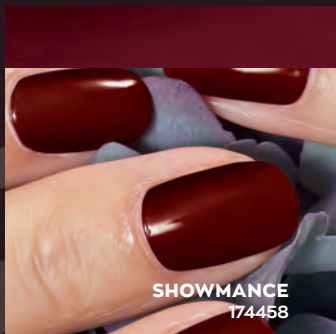

i rossi sono un classico senza tempo, ma è ora di

provare le tonalità più trendy dell'autunno

SHOWMANCE
174458