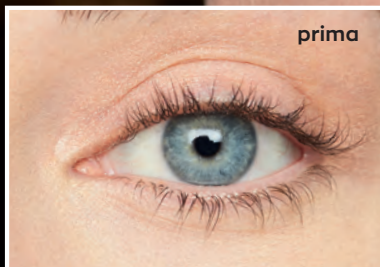

## IL MIO SCOVOLINO

esclusivo con Lift FX  
con setole curve allunga  
e piega le ciglia verso l'alto

l'arco superiore **arriccia**  
e **modella** le ciglia oltre  
la loro estensione