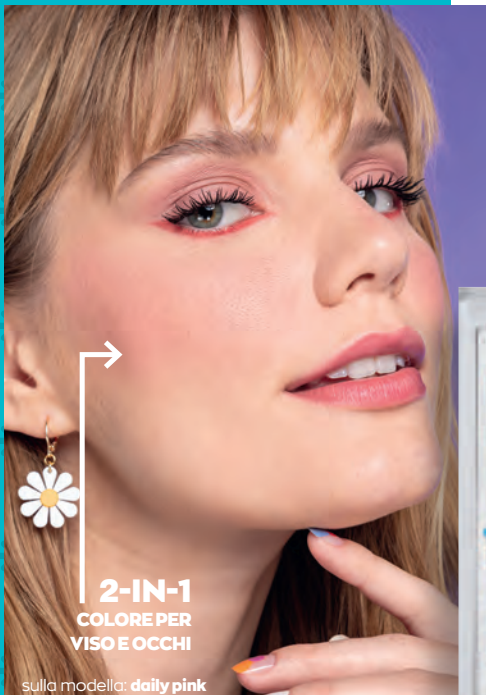

2-IN-1
COLORE PER
VISO E OCCHI

sulla modella: **daily pink**