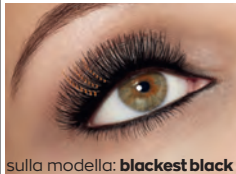

MASCARA ULTRA
VOLUME