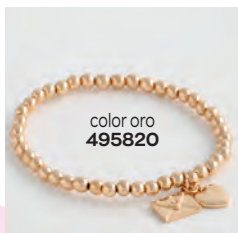

SLIP CON PIZZO
COTONELLA

88% cotone, 7% elastan,
5% poliammide.

8,99€
5,99€

	Bianco	Nero
S/2	497503	497636
M/3	497453	497644
L/4	497461	497651
XL/5	497479	497669
XXL/6	497495	497677

black friday

AVON
il
BLACK FRIDAY
della solidarietà
#SOLIDARITYFRIDAY

**BRACCIALE
DARBY TENNIS**

Ottone, vetro, gomma.
Placcato argento.
12,99€

5,99€

TUTTO FINO A ESAURIMENTO SCORTE
DA PAG. 142 A PAG. 145

BRACCIALE

ABELLE CHARM

Con biglietto d'auguri.
Diametro: 5 cm. Lucchetto
e chiave placcati color
oro rosa. Busta e cuore:
placcati color oro. Torre
Eiffel: placcata argento.
Ottone, materiale bijou,
zinco.

10,99€

5,99€

BRACCIALE

ERICA SPARKLE

Diametro bracciale:
6,5 cm. Acciaio,
ottone, materiale
bijou, pietre di vetro.
Placcatura color
oro rosa, color oro o
placcatura argento.
14,00€

5,99€

BRACCIALE

MARTINE