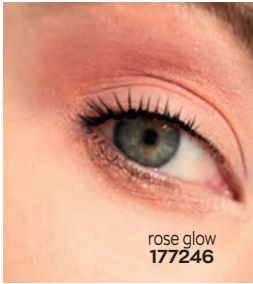

rose glow
177246