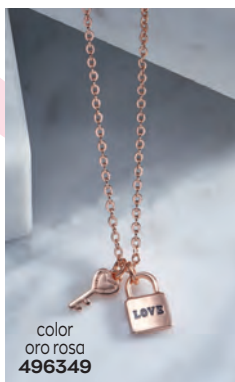

10,99€

5,99€

BRACCIALE

ERICA SPARKLE

Diametro bracciale:
6,5 cm. Acciaio,
ottone, materiale
bijou, pietre di vetro.
Placcatura color
oro rosa, color oro o
placcatura argento.
14,00€

5,99€

BRACCIALE

MARTINE

Lunghezza totale
25 cm ca. Ottone, zinco,
acciaio. Placcatura
color oro.
9,99€

6,99€

A	481952	L	482026
B	481986	M	482042
C	490748	N	481994
D	490722	O	490789
E	490755	P	490763
F	481960	R	493197
G	490730	S	503565
H	481978	T	490805
I	492280	V	490797
J	489252	Y	506980
K	482000		

2 bracciali a scelta a 9,90€

**COSÌ BELLI,
da custodire gelosamente!**

AVON
il
**BLACK
FRIDAY**
della solidarietà

#SOLIDARITYFRIDAY

**doneremo
il 5%**

delle vendite di questa sezione
alle **associazioni impegnate
nella lotta al tumore al seno
e la violenza di genere**

A PARTIRE DA

**3€
3,99**

SUPER PREZZI

OCCHI PUNTATI SU DI TE

PENDENTI ORIGINALI
che non passeranno inosservati!

color
oro rosa
496349

color oro
497065

placcato
argento
498790