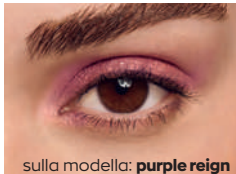

sulla modella: **maple red**

ice queen
177261

OMBRETTO LIQUIDO