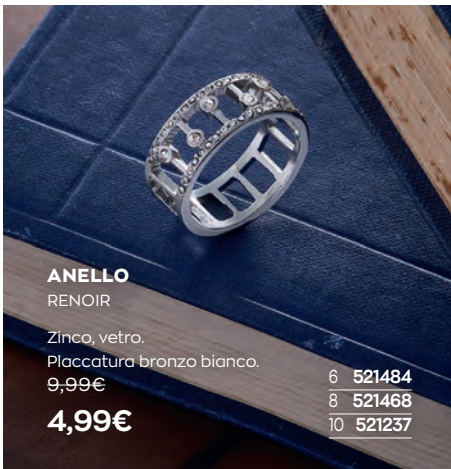

**COSÌ BELLI,
da custodire gelosamente!**

AVON
il
**BLACK
FRIDAY**
della solidarietà

#SOLIDARITYFRIDAY

**doneremo
il 5%**

delle vendite di questa sezione
alle **associazioni impegnate
nella lotta al tumore al seno
e la violenza di genere**

A PARTIRE DA

**3€
3,99**

SUPER PREZZI