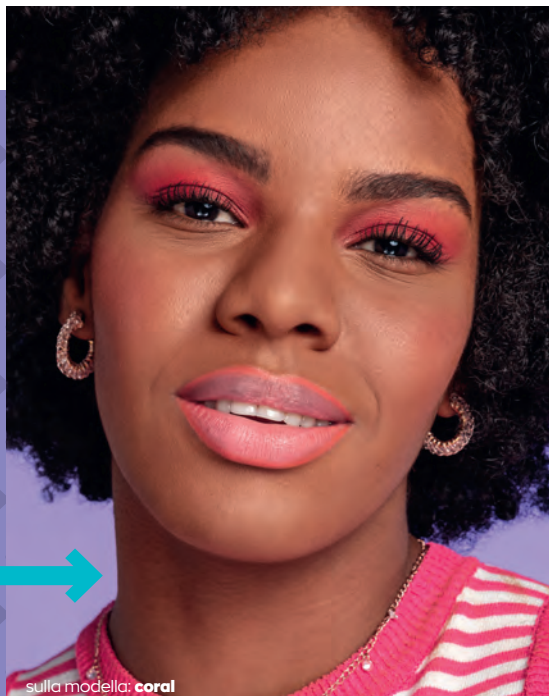

AVON
color
trend

NOVITÀ

ON THE GO

EDIZIONE LIMITATA
make-up multiuso facile
e veloce da applicare

**3, 2, 1...
SONO
PRONTO!**