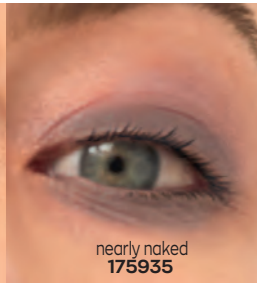

**OMBRETTO
4 TONALITÀ
PERFECT WEAR
AVON TRUE 5 g**

**8€
8,99**

OMBRETTO 4 TONALITÀ PER REALIZZARE TANTI LOOK

- COLORE VIVACE IN UNA SOLA APPLICAZIONE
- TONALITÀ NUMERATE PER REALIZZARE CON FACILITÀ IL TRUCCO SMOKEY
- A PROVA DI GRINZA