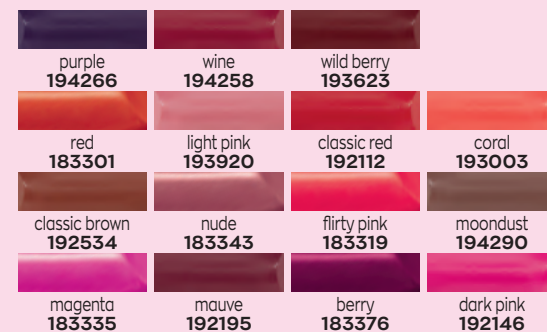

**ROSSETTO**

**CREAMY 3,6 g**

**4,99€**

doll pink 193318  
dark red 193656  
nectar 193730  
carmine 192716  
muscadel wine 194225  
vibrant red 192757  
plum 194308  
poppy 192542

**scegli il mat  
a lunga tenuta**

**ROSSETTO KISS & GO**

**MATTE 3,6 g**

**4,99€**

purple 194266  
wine 194258  
wild berry 193623  
red 183301  
light pink 193920  
classic red 192112  
coral 193003  
classic brown 192534  
nude 183343  
flirty pink 183319  
moondust 194290  
magenta 183335  
mauve 192195  
berry 183376  
dark pink 192146