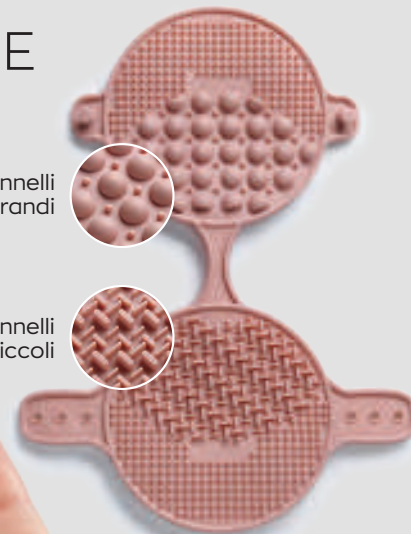

PER UNA DETERSIONE DA SOGNO DEI PENNELLI DA MAKE-UP

Pennelli per il make-up sempre puliti: **che soddisfazione!** Ti basterà utilizzare questo pratico accessorio, perfetto per strofinare e **detergere le testine di tutte le forme e dimensioni.**

per pennelli grandi

per pennelli piccoli