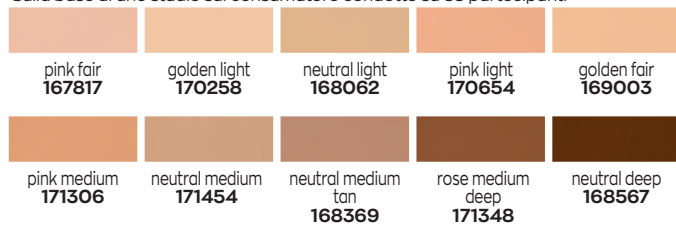

BEAUTY BAR - CORRETTORE

CORRETTORE 18-ORE*

- formula modulabile, che copre linee sottili, occhiaie e discromie
- resistente al calore, alla sudorazione e all'umidità
- confortevole, traspirante, adatto a tutti i tipi di pelle

CORRETTORE POWERSTAY 3 ml

7,99€

*Sulla base di uno studio sul consumatore condotto su 88 partecipanti