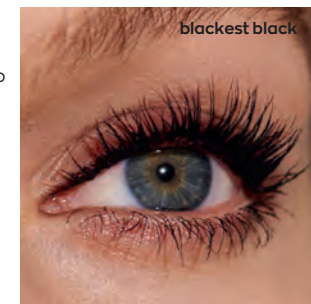

blackest black

MASCARA VOLUMIZZANTE AVON TRUE EUPHORIC
10 ml

8,99€