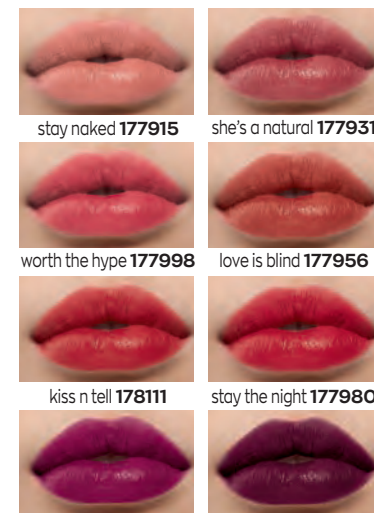

## SENSAZIONE DI LABBRA AL NATURALE FORMULA AD ALTA FEDELTA'

Pensi che tutte le tinte labbra secchino la pelle? Metti alla prova la mia **texture leggera** per un colore **no-transfer, a prova di bacio!**

- sensazione confortevole: il rossetto che c'è ma non si sente
- delicato effetto soffuso
- fino a 10 ore di tenuta

**TINTA LABBRA POWER STAY**

3 ml

**8,99€**

indosso... she's natural

stay naked 177915

she's a natural 177931