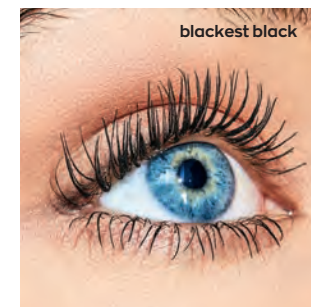

blackest black

MASCARA UNLIMITED
10 ml

8,99€