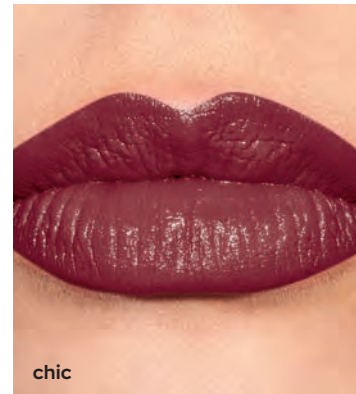

## MATITA LABBRA AD ALTA SCORREVOLEZZA

- colore intenso, a lunga tenuta
- formula a prova di sbavatura, non tira la pelle

**MATITA CONTORNALABBRA GLIMMERSTICK**  
0,28 g  
**4,99€**

chic

**COLORE ULTRA CREMOSO ROSSETTO ULTRA CREAMY**  
3,6 g  
**5,99€**