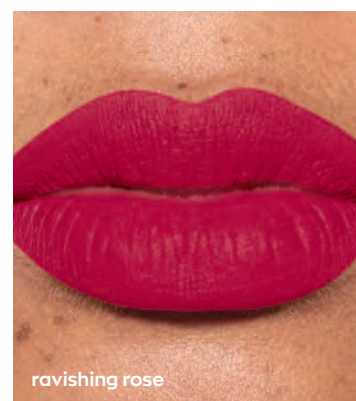

ravishing rose

COLORE ULTRA MAT ROSSETTO ULTRA MATTE
3,6 g
5,99€

- colore confortevole che non appesantisce, non secca, a prova di grinza
- arricchito con una miscela nutriente di vitamina E, olio di avocado e olio di sesamo
- SPF15