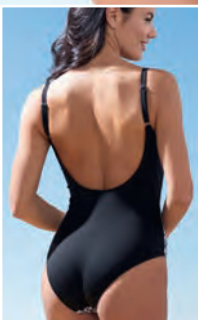

spalline regolabili

tessuto leggero con protezione solare UPF 50+

coppe imbottite con ferretto

TUTTO FINO A ESAURIMENTO SCORTE DA PAG. 174 A PAG. 175

Collezione Lady

COSTUME INTERO LEOPARD LINEA SPRINT

Collezione Lady. 95% poliestere, 5% elasthan.

55,00€

44	507723	50	485573
46	496067	52	496109
48	507731		

Collezione Lady

COSTUME INTERO BLACK LINEA SPRINT

Costume intero con scollo a V della linea Lady, con coppe morbide. 95% poliestere, 5% elasthan.

55,00€

46	496018	50	496034
48	507715	52	496042

BEACHWEAR
lineasprint
MADE IN ITALY

PER NON PERDERE NEANCHE UN MINUTO DI SOLE!

Durante una gita al mare o in giardino non è mai troppo presto per iniziare a **investire sull'abbronzatura!**