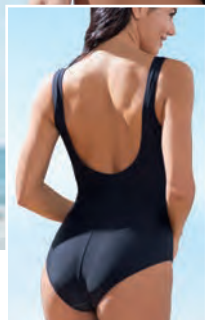

spalline regolabili

tessuto leggero con protezione solare UPF 50+

coppe imbottite con ferretto

TUTTO FINO A ESAURIMENTO SCORTE DA PAG. 174 A PAG. 175

Collezione Lady

COSTUME INTERO LEOPARD LINEA SPRINT

Collezione Lady. 95% poliestere, 5% elasthan.

55,00€

44	507723	50	485573
46	496067	52	496109
48	507731		

Collezione Lady

COSTUME INTERO BLACK LINEA SPRINT

Costume intero con scollo a V della linea Lady, con coppe morbide. 95% poliestere, 5% elasthan.

55,00€

46	496018	50	496034
48	507715	52	496042

BEACHWEAR
lineasprint
MADE IN ITALY

PER NON PERDERE NEANCHE UN MINUTO DI SOLE!

Durante una gita al mare o in giardino non è mai troppo presto per iniziare a **investire sull'abbronzatura!**