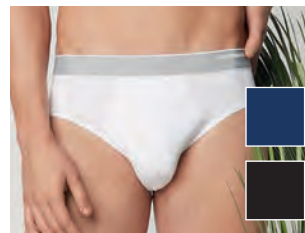

SET 2 SLIP UOMO
COTONELLA PURITY

Tessuto principale: 91% filato di cotone biologico certificato 60/1 e 9% elasthan.

19,99€

	Bianco	Nero	Blu
S/3	518142	517623	516443
M/4	518191	517896	517052
L/5	518266	517912	-
XL/6	518282	517961	-
XXL/7	518290	518118	517607