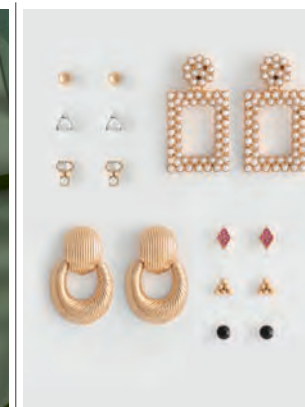

14,99€

**5,99€**

**505032  
BRACCIALE**  
STEPHANIE

Lunghezza: 22,5 cm.  
Acciaio, zinco, cotone.  
Placcato oro 18 Kt.

12,00€

**5,99€**

**503144  
ORECCHINI**  
ROSEANNA

7,4 cm. Ottone, titanio,  
zinco, plastica, alluminio.  
Placcatura color oro.

12,99€

**4,99€**

**489492  
SET ANELLI**  
LUCIANO

Set di 9 anelli, di diverse misure  
(mis. 6,7,8,9 e regolabile). Zinco,  
vetro, ottone. Placcatura color  
oro. In confezione regalo.

10,99€

**4,99€**

**519355  
SET ORECCHINI**  
SABINE

Set di 8 articoli. Zinco, vetro,  
acrilico, plastica, acciaio, acciaio  
inossidabile. Placcatura color oro.

19,99€

**9,99€**

**503136  
BRACCIALE**  
ROSEANNA

Diametro: 5,5 cm. Plastica, silicone.  
Placcatura color oro.