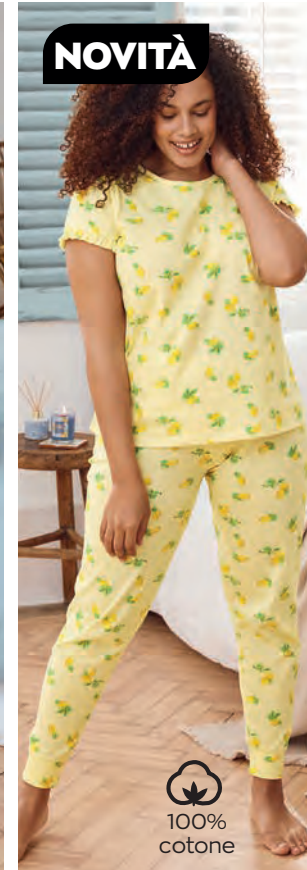

**NOVITÀ**

100% cotone

**PIGIAMA\***  
LAZY SLOTH

100% cotone.

**24,99€**

S/40-42	510602
M/44-46	510610
L/48-50	510628
XL/52-54	510644

**NOVITÀ**

100% cotone