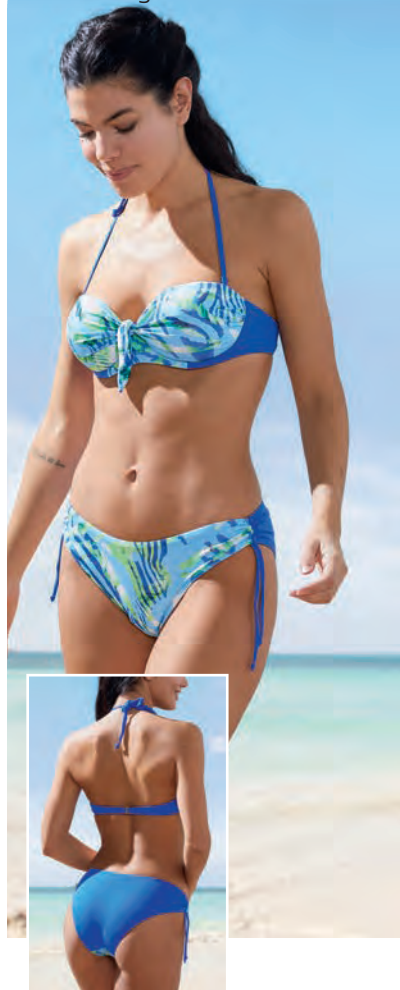

Collezione Lady

COSTUME INTERO MILITARY

LINEA SPRINT

Costume intero linea Lady, con coppe imbottite e righe colorate a contrasto. 86% poliammide, 14% elasthan. 🏆

55,00€

42	495945	46	508101
44	490920	48	508119

spalline
regolabili