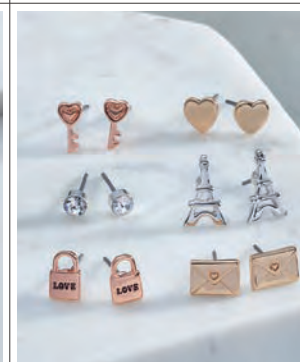

**3 in 1!** Usala come  
collana, catenella  
per gli occhiali o per  
la mascherina!

fibbia aperta

**492272**  
**COLLANA/CATENELLA**  
**PER OCCHIALI**  
CHARLOTTE

Lunghezza totale: 75+9 cm.  
Acciaio, ottone. Placcatura  
bronzo bianco.

19,99€

**8,99€**

**498824**  
**ORECCHINI HOOP**  
GISELLE

2x2,1 cm ca. Zinco, titanio,  
alluminio. Placcatura color oro.

9,99€

**4,99€**

**498808**  
**SET 6 PAIA DI ORECCHINI**  
ABELLE

Titanio, alluminio, zinco, vetro,  
acciaio. Placcatura color oro,  
placcatura color oro rosa,  
placcatura argento.

10,99€

**3,99€**

**486886**  
**SET ORECCHINI**  
GEORGIA

15 paia, in formati misti. Zinco,  
alluminio, materiale bijou, acciaio,  
vetro, acciaio inossidabile.  
Placcatura color oro e placcatura  
bronzo bianco.