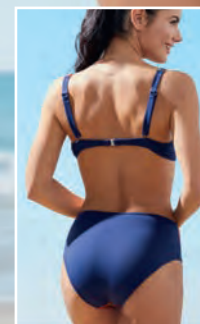

Per le taglie dei costumi consulta la tabella presente sul sito www.avon.it