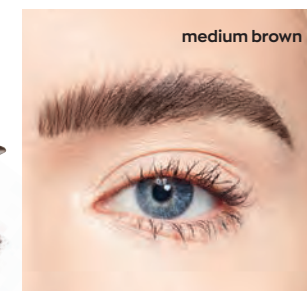

MATITA PER SOPRACCIGLIA AUTOTEMPERANTE ULTRA PRECISION* 0,25 g

5,99€

*FINO A ESAURIMENTO SCORTE