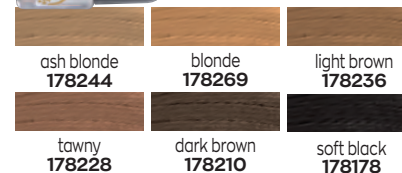

LOOK SOPRACCIGLIA PER 24 ORE

- formula waterproof, resiste a calore, umidità e sudorazione
- applicatore di precisione facile da usare per sopracciglia dall'aspetto uniforme
- finitura a prova di dissolvenza e di sbavatura

POMATA PER SOPRACCIGLIA 24 ORE

2 g

12,99€

2-IN-1 MATITA PER SOPRACCIGLIA E ILLUMINANTE

- matita per delinare, riempire e definire
- illuminante, per uno sguardo disteso
- formula scorrevole facile da applicare