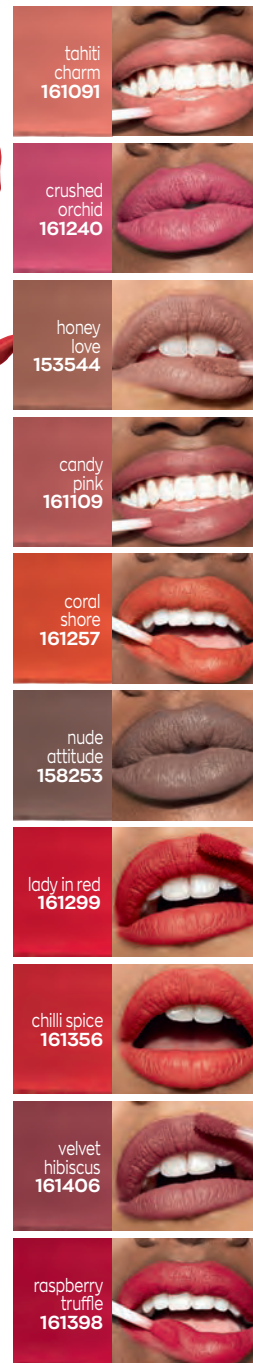

indosso... **chilli spice**

COLORE IDRATANTE AD ALTO IMPATTO

Tonalità dalla finitura satinata-mat, arricchite con **olio di cocco** dalla consistenza leggera e **burro di karitè**, per contribuire a **trattenere l'idratazione** e donarti un look da rivelare con orgoglio!

- ultra idratante tutto il giorno
- finitura ultra confortevole, non appiccicosa
- colore ad alto impatto, che solleva il morale

**TINTA LABBRA
ULTRA COLOUR**
7 ml

**6€
99**