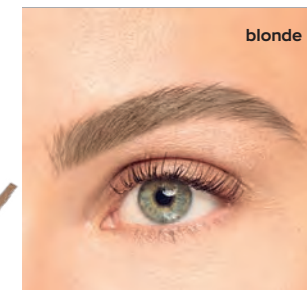

MATITA DUO PER SOPRACCIGLIA E ILLUMINANTE

2,21 g 7,50€

6,50€

DEFINISCI E RIEMPI LE SOPRACCIGLIA

- punta sottile, per sopracciglia piene e definite con precisione
- sempre affilata, grazie al temperino nascosto nel tappo
- pratica: i residui restano nel tappo durante l'affilatura