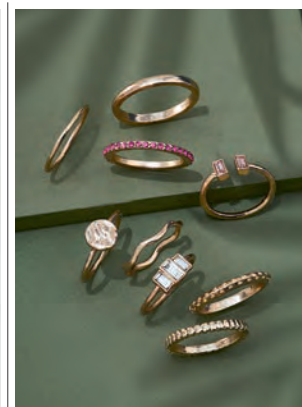

18,5+2,5 cm. Perle d'acqua dolce,  
cordino in tessuto, ottone, zinco.  
Placcato in oro 18kt.

19,99€

**8,99€**

**499699  
SET BRACCIALI**  
NICOLE

Set di 3 bracciali elastici. Diametro  
disteso: 5,5 cm ca. Placcatura color  
oro. Zinco, ottone, componenti  
bijoux, gomma.

14,99€

**5,99€**

**505032  
BRACCIALE**  
STEPHANIE

Lunghezza: 22,5 cm.  
Acciaio, zinco, cotone.  
Placcato oro 18 Kt.

12,00€

**5,99€**

**503144  
ORECCHINI**  
ROSEANNA

7,4 cm. Ottone, titanio,  
zinco, plastica, alluminio.  
Placcatura color oro.

12,99€

**4,99€**

**489492  
SET ANELLI**  
LUCIANO

Set di 9 anelli, di diverse misure  
(mis. 6,7,8,9 e regolabile). Zinco,  
vetro, ottone. Placcatura color  
oro. In confezione regalo.

10,99€

**4,99€**

**519355  
SET ORECCHINI**  
SABINE