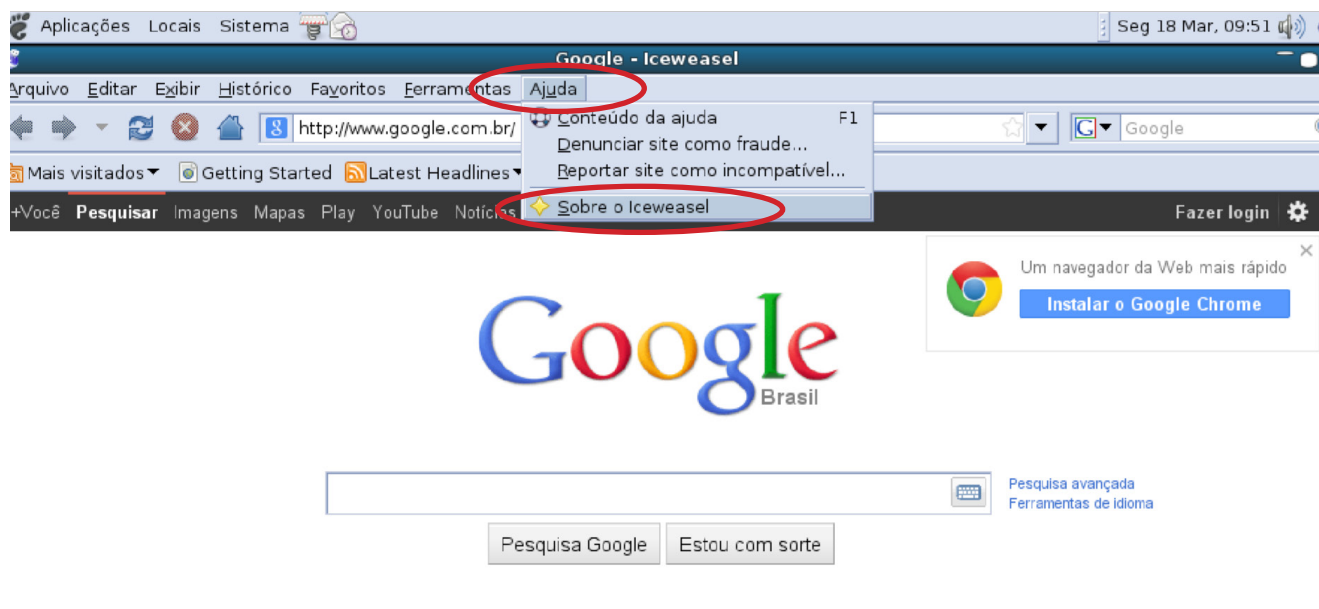

## **INTERNET EXPLORER**

Para verificar qual a versão do navegador Internet Explorer, clique no ícone “Ferramentas” e escolha a opção “Sobre o Internet Explorer”. Abrirá uma janela com informações sobre a versão do navegador.

## FERRAMENTAS

Para verificar a versão do navegador Firefox, clique em “Firefox” > Ajuda > Sobre o Firefox”.

Abrirá uma janela com informações sobre a versão do **Firefox**

1. Para verificar a versão do navegador Iceweasel, clique em “Ajuda> Sobre o Iceweasel”.