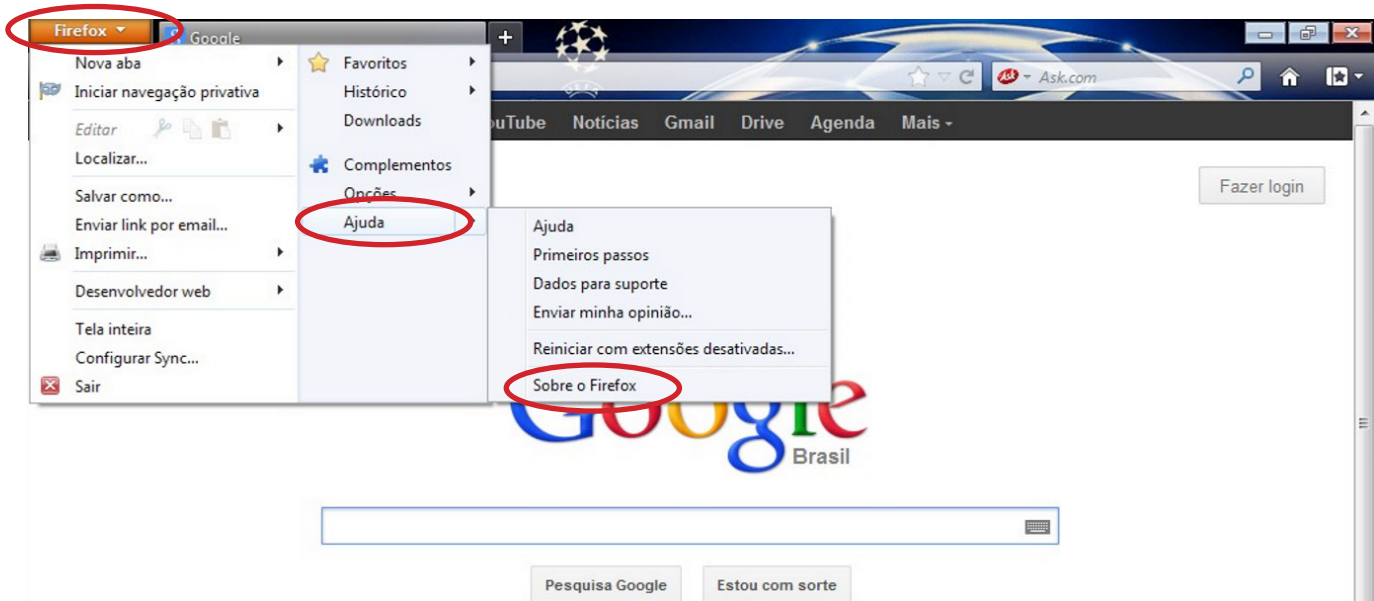

Para verificar a versão do navegador Firefox, clique em “Firefox” > Ajuda > Sobre o Firefox”.