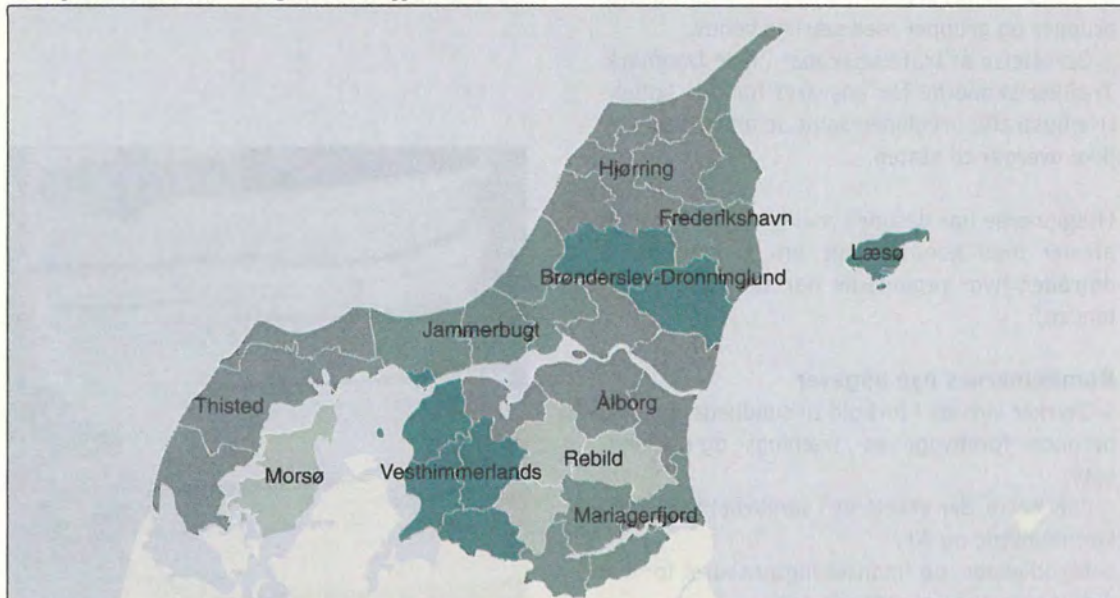

Region Hovedstaden

Københavns Amt, Frederiksborg Amt, Københavns Kommune, Frederiksberg Kommune og Bornholms Regionskommune.

Hovedsæde: Hillerød

1.627.072 indbyggere

2.562 km²

Links til dig som vil vide mere

www.eniro.dk

Din nye kommune

Dit nye regionsområde - Region Nordjylland

Regionens nuværende 10 største kommuner målt pr. indbygger

De nye kommuner i Region Nordjylland

Din nye kommune

Opgavefordeling mellem stat, region og kommune

Strukturreformen medfører grundlæggende ændringer af opgaver i den offentlige sektor. Amtenes opgaver fordeles mellem stat, region og kommune.

I det følgende kan du læse om den nye opgavefordeling i den offentlige sektor mellem staten, regionerne og kommunerne.