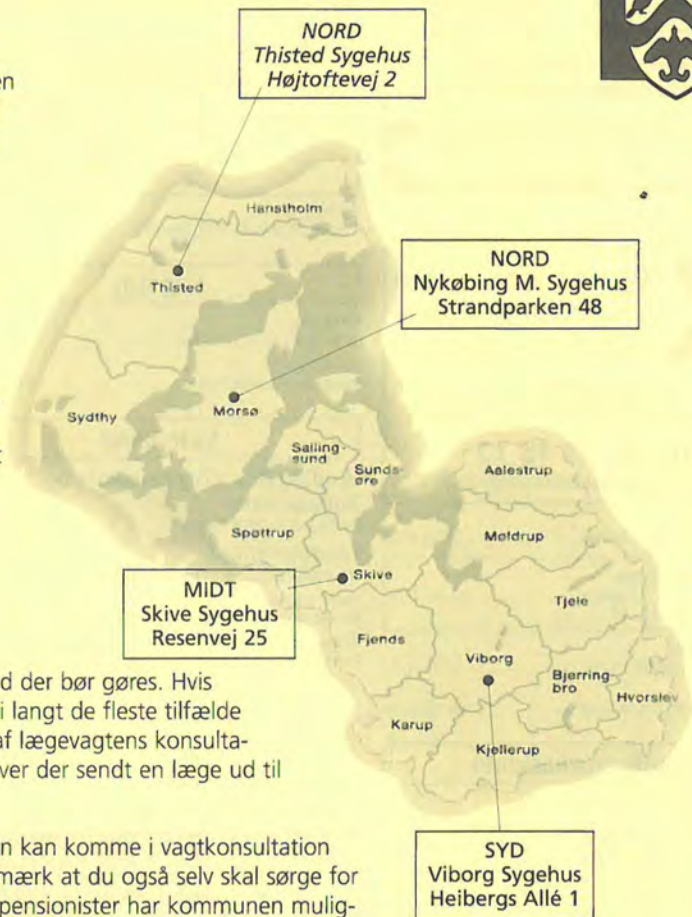

Lægehjælp mellem kl. 16 & 8

Bliver du akut syg, eller kommer du ud for et uheld i week-enden, på helligdage eller på hverdage mellem kl. 16 og 08 næste morgen, kan du kontakte amtets lægevagt på **tlf. 70 15 44 15**

Hvornår ringer du ?

Kontakt så vidt muligt lægevagten inden kl. 22, da antallet af læger i vagt reduceres fra kl. 22. Du vil altid få en læge i telefonen.

Hvis der er optaget?

Er lægevagten optaget, kommer du i en telefonkø. Afbryd ikke forbindelsen, selvom ventetiden føles lang, vent på lægen. Afbryder du, kommer du ved et eventuelt genopkald igen sidst i køen.

Hvilken hjælp får du?

Lægen vurderer i løbet af samtalen hvad der bør gøres. Hvis et telefonisk råd ikke er nok, vil lægen i langt de fleste tilfælde bede dig komme til undersøgelse i en af lægevagtens konsultationer. Kun i ganske særlige tilfælde bliver der sendt en læge ud til den syge.

Du skal være opmærksom på, at du kun kan komme i vagtkonsultation efter forudgående telefonisk aftale. Bemærk at du også selv skal sørge for transporten til vagtkonsultationen. For pensionister har kommunen mulighed for at give hjælp til transporten - så forhør dig hos kommunen. I akutte tilfælde kan vagtlægen vejlede.

Ring straks til Alarmcentralen på 112 hvis der er tale om noget akut livstruende, hvor meget hurtig hjælp er absolut nødvendig

www.vibamt.dk