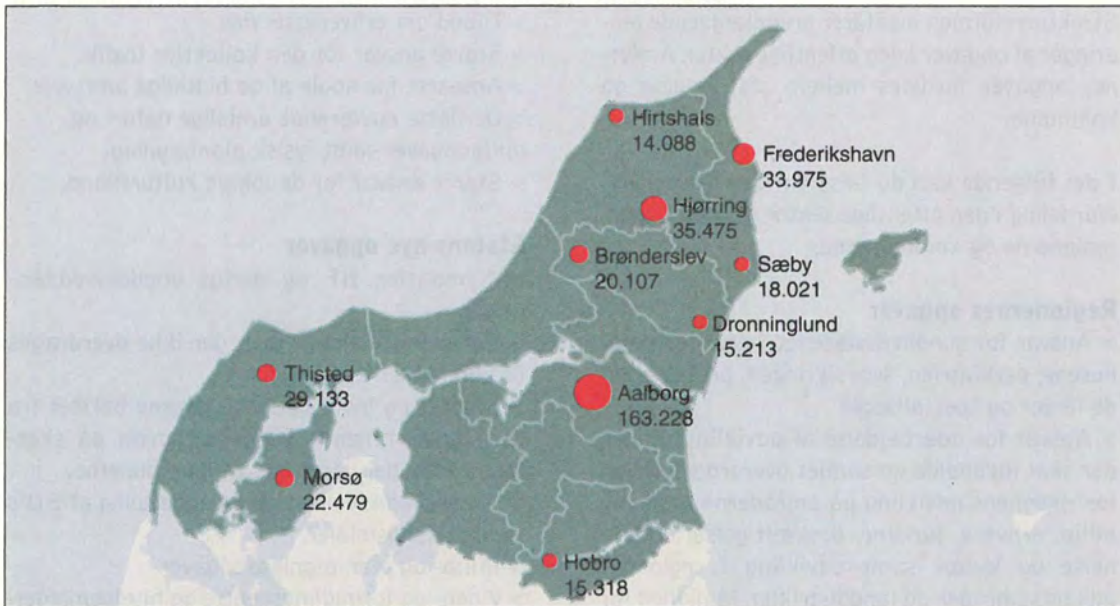

Din nye kommune

Dit nye regionsområde - Region Nordjylland

Regionens nuværende 10 største kommuner målt pr. indbygger