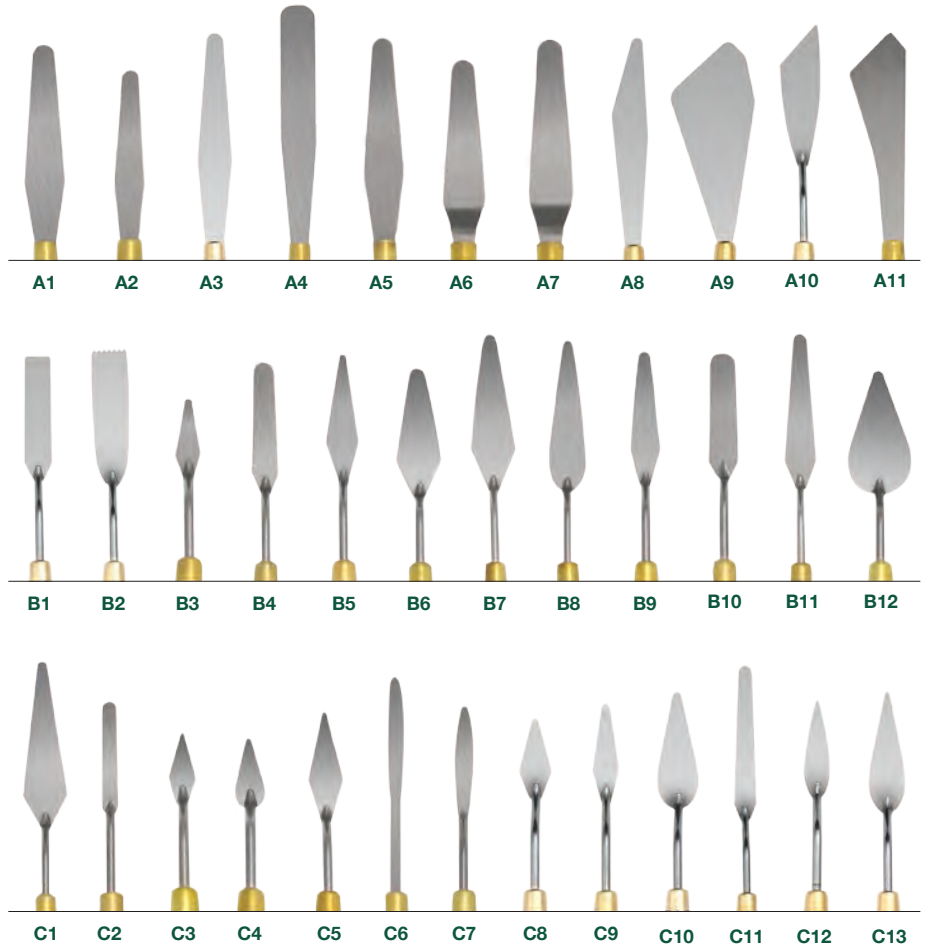

ASP36-3
UPC: 090672 006578

A. PALETTE KNIVES ROW A

- A1 LA-2 | UPC: 090672 006578 | IP:12 | MP:144
- A2 LB-2 | UPC: 090672 006585 | IP:12 | MP:144
- A3 LC-2 | UPC: 090672 076229 | IP:12 | MP:144
- A4 LD-2 | UPC: 090672 006592 | IP:12 | MP:144
- A5 LG-2 | UPC: 090672 000149 | IP:12 | MP:144
- A6 LJT-2 | UPC: 090672 006615 | IP:12 | MP:144
- A7 LJT-3 | UPC: 090672 006622 | IP:12 | MP:144
- A8 LK-1 | UPC: 090672 076236 | IP:12 | MP:144
- A9 LK-2 | UPC: 090672 076243 | IP:12 | MP:144
- A10 LK-3 | UPC: 090672 076250 | IP:12 | MP:144
- A11 LK-4 | UPC: 090672 006660 | IP:12 | MP:144