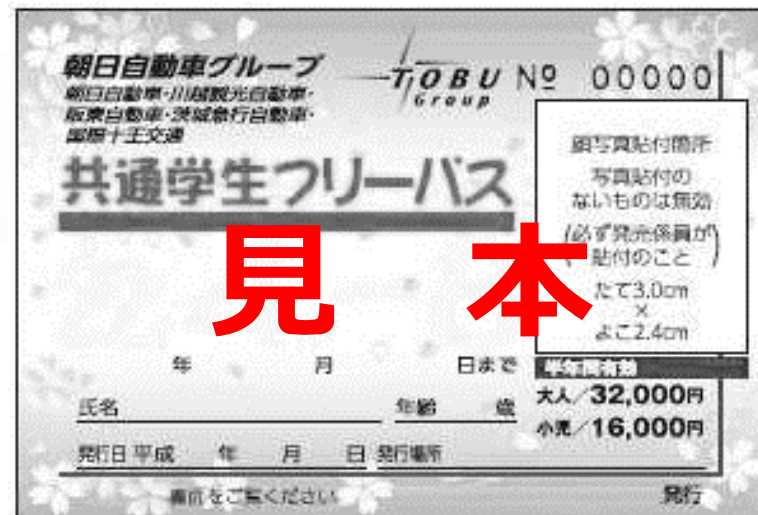

朝日自動車グループ 「共通学生フリーパス」

これ1枚で朝日自動車グループ5社※1の全路線※2が乗り放題！！

※1…朝日自動車(株)・川越観光自動車(株)・阪東自動車(株)・茨城急行自動車(株)・国際十王交通(株)の5社でご利用いただけます。

※2…『別紙』に記載する路線を除きます。

※ご購入の前に必ず以下の内容をご確認ください。

【発売金額】

中学生・高校生・大学生

半年定期：32,000円

小学生以下

半年定期：16,000円

【発売券種・通用期間】

半年定期：2020年10月1日～2021年3月31日

※お支払いは現金のみとさせていただきます。

【購入時に必要なもの】

①証明写真

運転免許証サイズ(脱帽・上三分身)/たて約3.0cm×よこ約2.4cm

※素顔がはっきり分かる写真をご用意ください。

②通学証明書または通学定期券発行控えのある学生証を持参のうえコピーをお持ちください。(発売窓口ではコピーいたしかねます。)

※学校指定の通学証明書の書式がない場合は、購入申込書の所定欄に記入をいただき、学校印を押したもので可いたします。

①、②の2点がそろわない場合は発行をいたしかねます。

【発売期間】

■2020年9月17日～2020年10月31日

※購入の時期に関わらず、通用開始日は2020年10月1日となります。

【お問い合わせ】

朝日自動車株式会社

越谷営業所 ☎048-970-5170・菖蒲営業所 ☎0480-87-2161・加須営業所 ☎0480-61-7330

杉戸営業所 ☎0480-34-8001・久喜営業所 ☎0480-24-3902・本庄営業所 ☎0495-21-7703

太田営業所 ☎0276-48-3626・境営業所 ☎0280-87-0780

川越観光自動車株式会社

森林公園営業所 ☎0493-56-2001

阪東自動車株式会社

我孫子営業所 ☎04-7185-2771

茨城急行自動車株式会社

松伏営業所 ☎048-992-0031・野田営業所 ☎04-7122-1595・古河営業所 ☎0280-33-0787

国際十王交通株式会社

熊谷営業所 ☎048-521-3560・伊勢崎営業所 ☎0270-23-5244