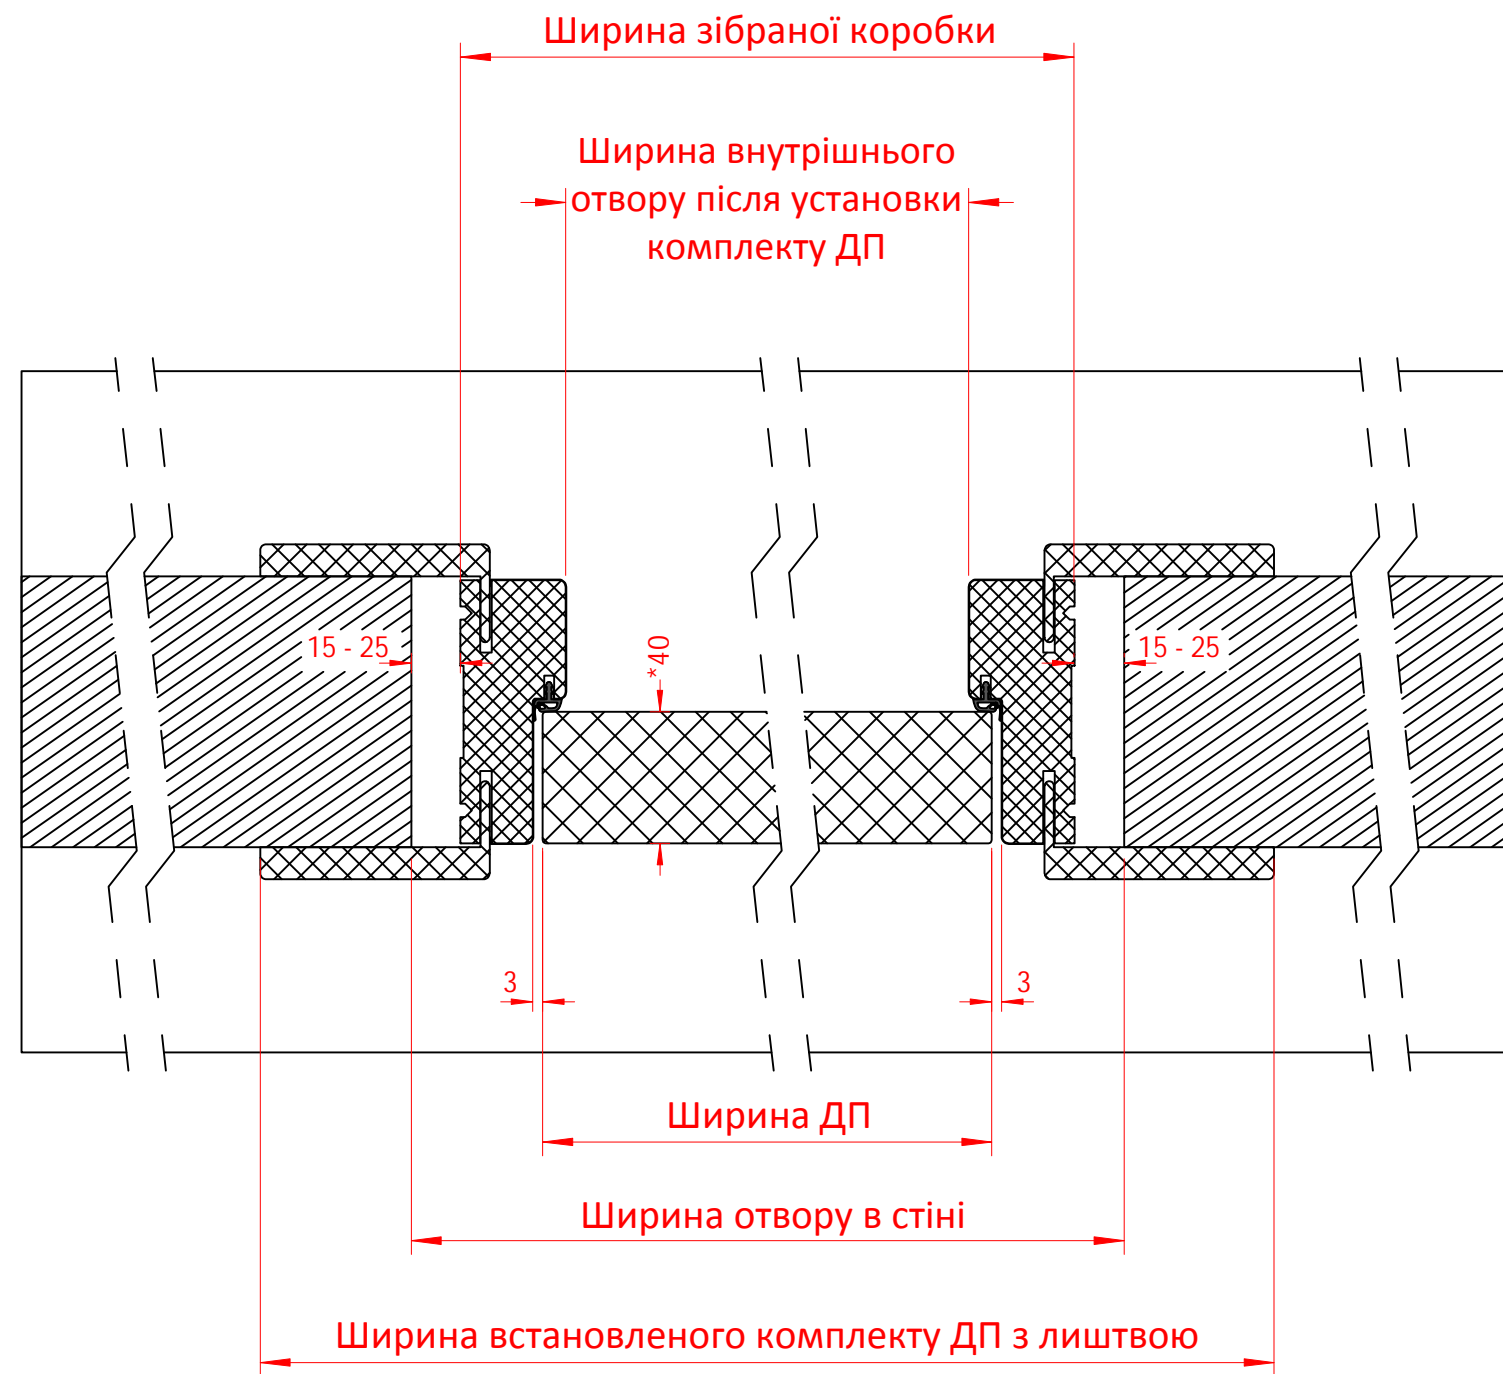

Візуалізація збірки телескопічної дверної коробки

Схема монтажу

телескопічної дверної коробки

№	Ширина ДП	Ширина отвору в стіні	Ширина встановленого комплекту ДП з лиштвою	Ширина внутрішнього отвору після установки комплекту ДП	Ширина зібраної коробки
1	600	680-700	771	586	650
2	700	780-800	871	686	750
3	800	880-900	971	786	850
4	900	980-1000	1071	886	950