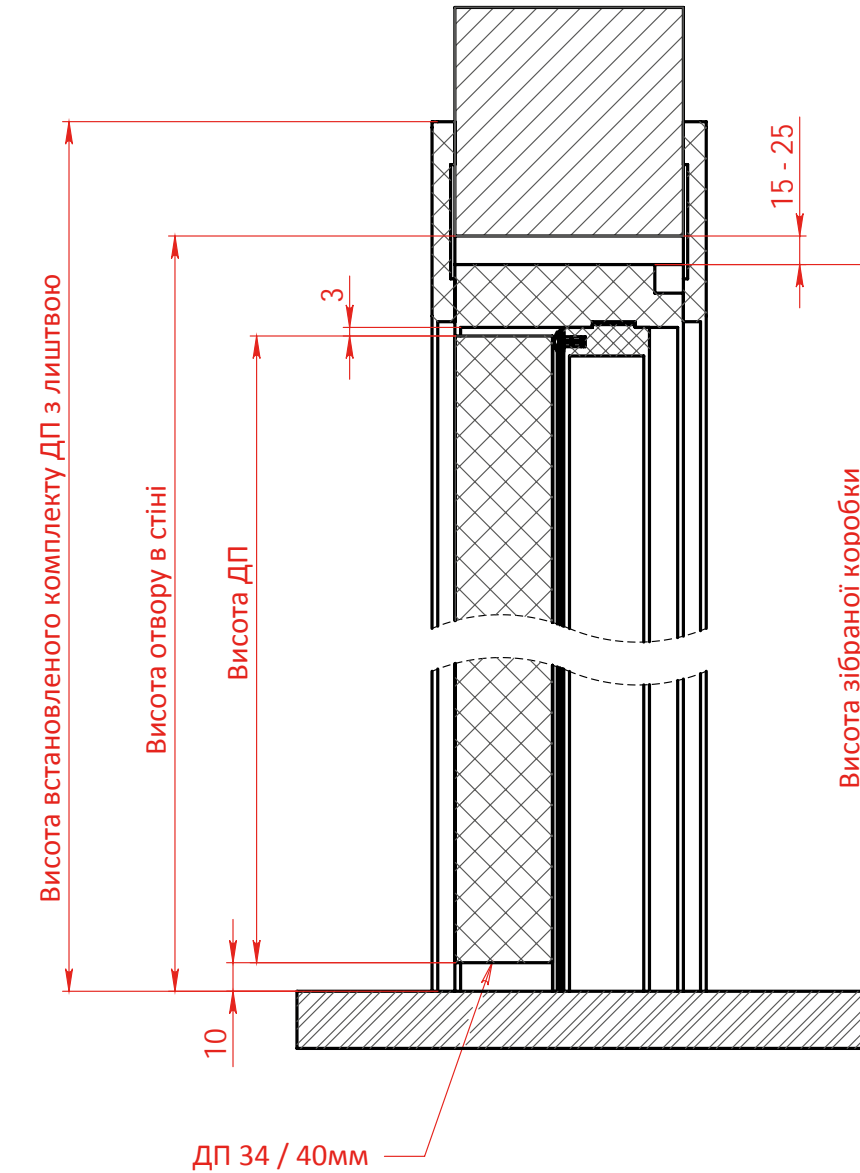

Схема монтажу індивідуальної дверної коробки

№	Ширина ДП	Ширина отвору в стіні	Ширина встановленого комплекту ДП з лиштвою	Ширина внутрішнього отвору після установки комплекту ДП	Ширина зібраної коробки
1	600	680-700	758	586	650
2	700	780-800	858	686	750
3	800	880-900	958	786	850
4	900	980-1000	1058	886	950

№	Висота ДП	Висота отвору в стіні	Висота встановленого комплекту ДП з лиштвою	Висота внутрішнього отвору після установки комплекту ДП	Ширина зібраної коробки
1	2000	2050	2095	2003	2035
2	2100	2150	2195	2103	2135
3	2150	2200	2295	2153	2185

* Товщина дверей — 34 або 40 мм