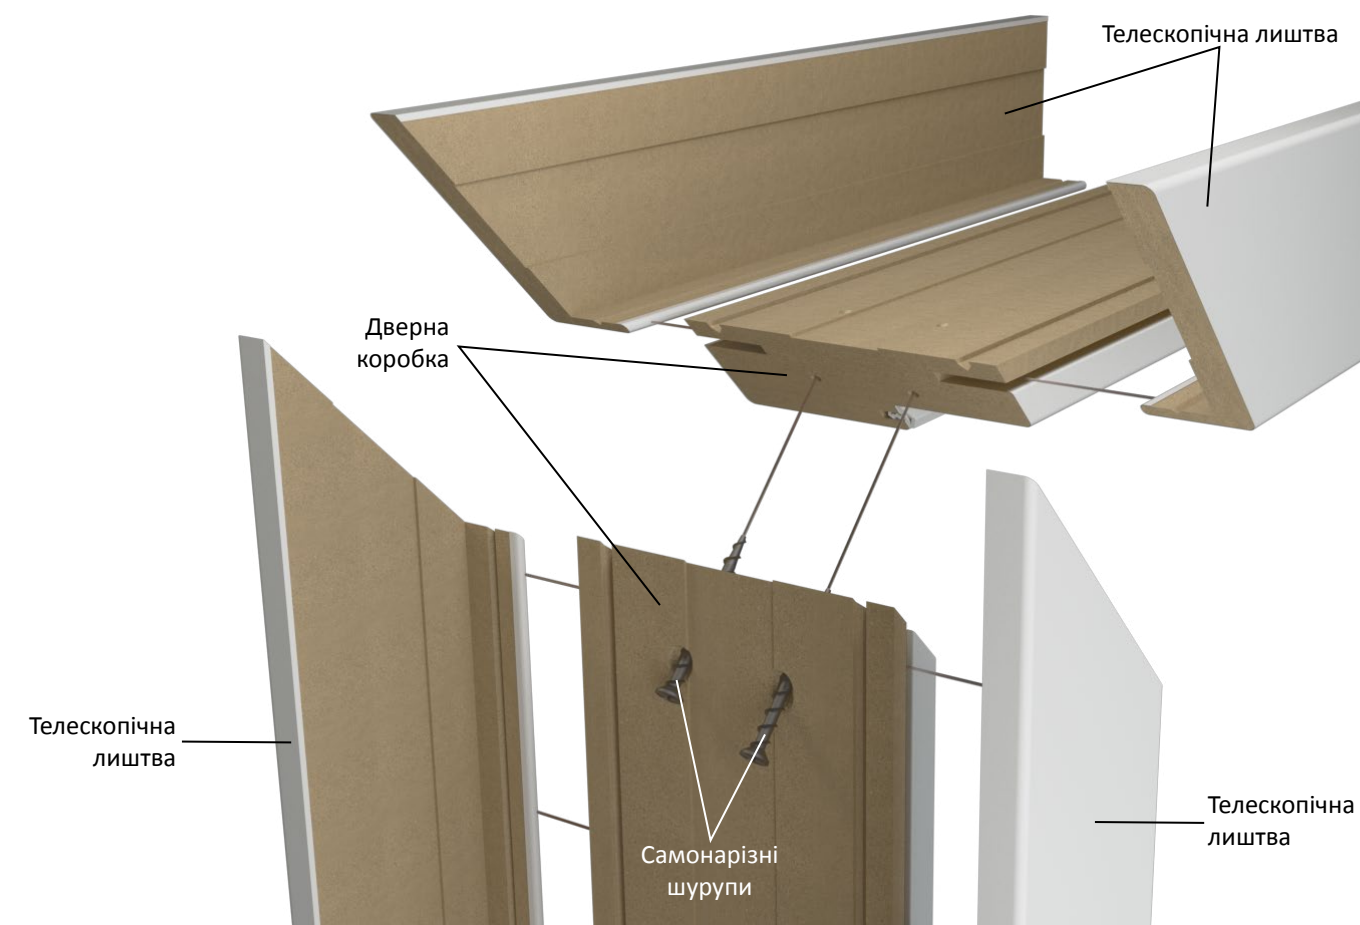

Візуалізація збірки телескопічної дверної коробки

Схема монтажу

телескопічної дверної коробки

№	Ширина ДП	Ширина отвору в стіні	Ширина встановленого комплекту ДП з лиштвою	Ширина внутрішнього отвору після установки комплекту ДП	Ширина зібраної коробки
1	600	680-700	771	586	650
2	700	780-800	871	686	750
3	800	880-900	971	786	850
4	900	980-1000	1071	886	950