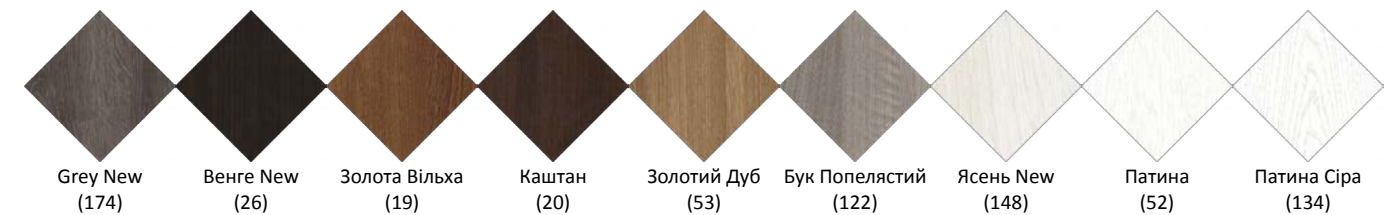

/ ПВХ Делюкс

Grey New (174)   Венге New (26)   Золота Вільха (19)   Каштан (20)   Золотий Дуб (53)   Бук Попелястий (122)   Ясень New (148)   Патина (52)   Патина Сіра (134)

Таблиця застосування скла до декорів

	Сіра Пастель	Антрацит	Білий матовий	Grey New	Венге New	Золота Вільха	Каштан	Золотий Дуб	Бук Попелястий	Ясень New	Патина	Патина Сіра
Без скління	+	+	-	+	-	-	-	-	-	+	-	+
Чорне скло	+	+	+	+	+	+	+	+	+	+	+	+
Скло сатин	+	+	+	+	+	+	+	+	+	+	+	+