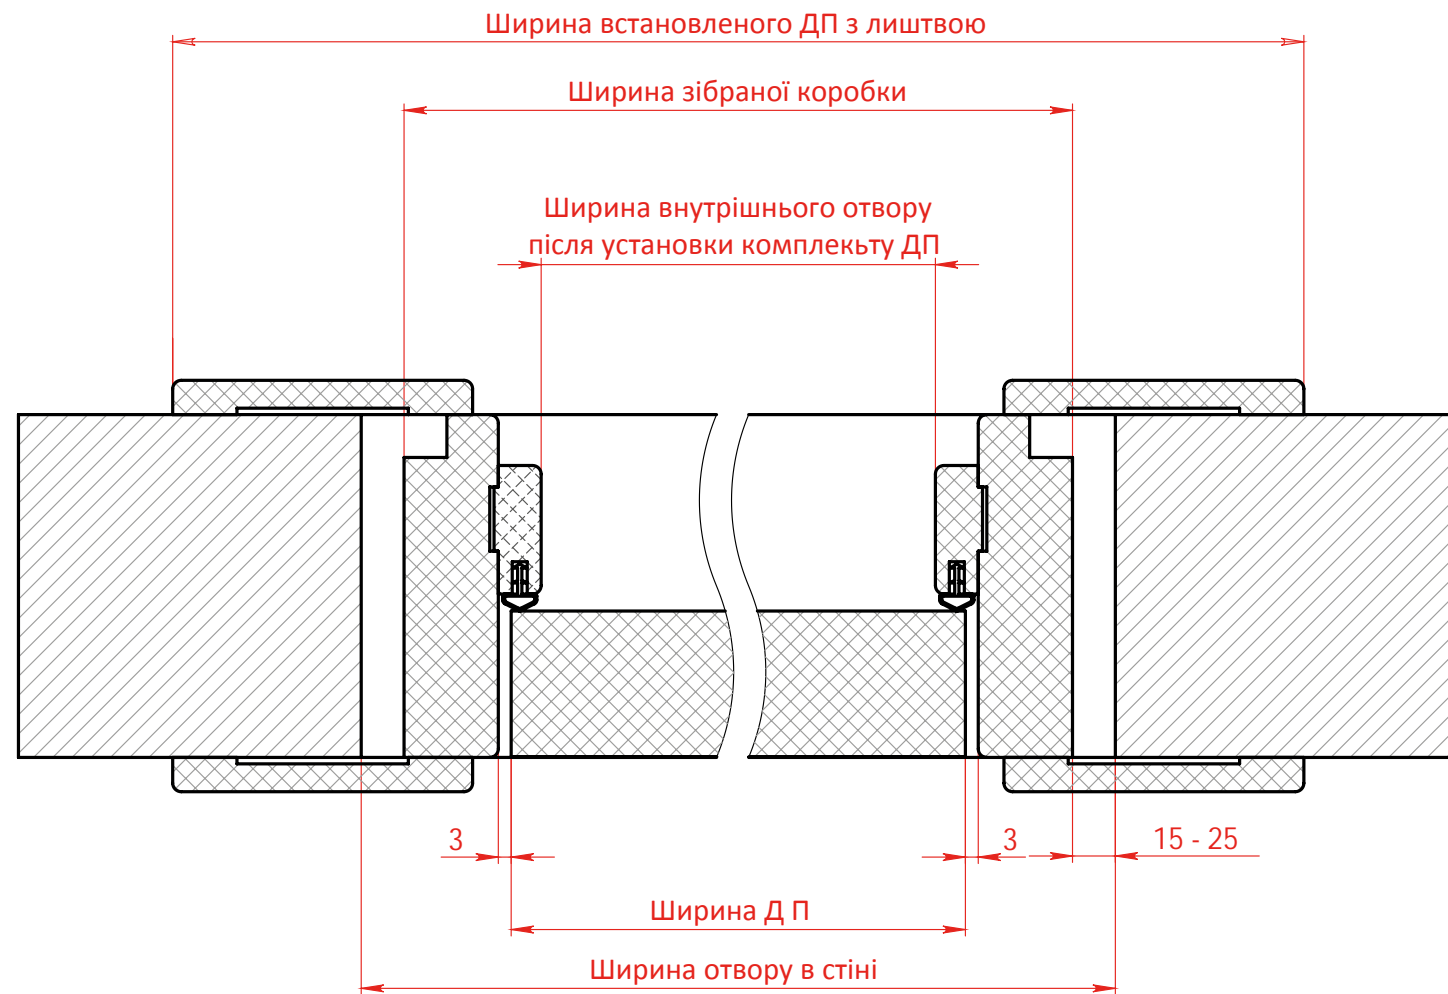

Схема монтажу індивідуальної дверної коробки

№	Ширина ДП	Ширина отвору в стіні	Ширина встановленого комплекту ДП з лиштвою	Ширина внутрішнього отвору після установки комплекту ДП	Ширина зібраної коробки
1	600	680-700	758	586	650
2	700	780-800	858	686	750
3	800	880-900	958	786	850
4	900	980-1000	1058	886	950

№	Висота ДП	Висота отвору в стіні	Висота встановленого комплекту ДП з лиштвою	Висота внутрішнього отвору після установки комплекту ДП	Ширина зібраної коробки
1	2000	2050	2095	2003	2035
2	2100	2150	2195	2103	2135
3	2150	2200	2295	2153	2185

* Товщина дверей — 34 або 40 мм