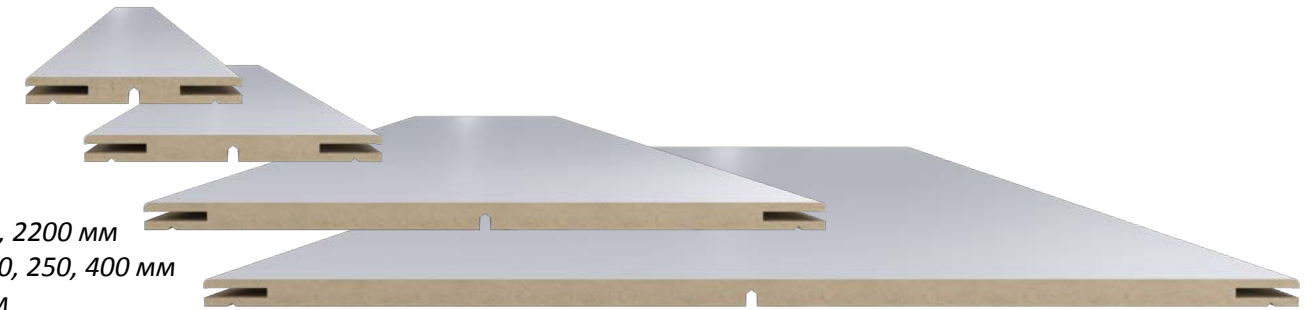

Телескопічна добірна планка

Добірна планка — це деталь, яка збільшує ширину коробки, якщо ширина коробки не дозволяє закрити всю глибину отвору. Всі деталі збираються методом конструктора. Комплект телескопічного погонажу розроблений таким чином, щоб підібрати необхідну ширину під товщину прорізу без обрізки деталей. Телескопічна додаткова планка спрощує процес монтажу дверного блоку. Завдяки тому, що планки за довжиною є різні із монтажем не виникне ніяких проблем.

Розміри:
Довжина: 2060, 2200 мм
Ширина: 80, 110, 250, 400 мм
Товщина: 10 мм