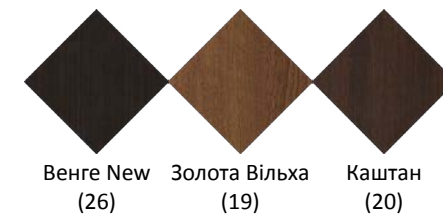

Modern collection

«Модерн» — це каркасно-щитові двері, основу яких складає каркас з соснового бруса, зрощеного технологією «мікрошип». Всередині корпусу знаходиться стільниковий заповнювач, обшитий панелями з МДФ. Такий метод збирання робить двері легкими, міцними і стійкими до пошкоджень. Навколо скляних вставок вставлений штапик з МДФ, який робить посадку скла жорсткою і надійною. Цілісна конструкція витримує сильні удари і навантаження.

Міжкімнатні двері «Модерн» доступні в декорах ПВХ Делюкс та Екошпон і підходять у будь-який сучасний інтер'єр: мінімалізм, модерн, лофт, гламур. Це неординарна і яскрава прикраса для вашої квартири.

ПВХ Делюкс — це полімерне покриття для міжкімнатних дверей, стійке до перепадів температури, дії ультрафіолету, механічних пошкоджень та вологи. Декор з ПВХ дуже точно передає малюнок зрізу дерева, не змінює колір. Міжкімнатні двері в декорі ПВХ складно відрізнити від дверей з масиву або облицьованих шпоном.

Екошпон — це високотехнологічний декор німецького виробника IMPRESS. Основна сировина для цього матеріалу — найдрібніші частинки дерева, з'єднані силіконом під тиском. Покриття екошпон міжкімнатних дверей ТМ «Новий Стиль» виробляється в Європі і відповідає високим стандартам з хімічної безпеки та екологічності.

impress
THE DECOR COMPANY

Mo

Декори / ПВХ Делюкс

Венге New (26)   Золота Вільха (19)   Каштан (20)

/ Екошпон