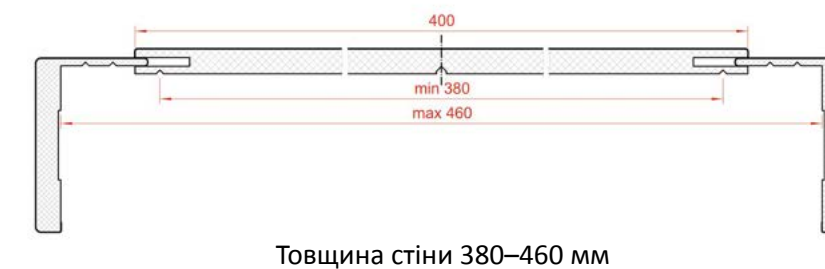

Арка телескопічна

Арка — це простий спосіб оригінально оформити дверний отвір у квартирі. Вам підходить такий варіант, якщо нема потреби розділяти приміщення дверима. Наприклад, вона доречна в отворі вітальні, коридорах, передпокоях і при переході з кухні в їдальню. Технічно, це дверна коробка, в якій не передбачена можливість установки дверного полотна. Вона обрамляє краї отвору, створюючи відчуття завершеності.

Міжкімнатні арки в великих квартирах з просторими вітальнями й довгими коридорами ділять приміщення на функціональні зони, при цьому не ізолюючи їх. Такий підхід візуально розширює простір і в маленьких будинках. Через відкритий прохід проникає багато світла і повітря.