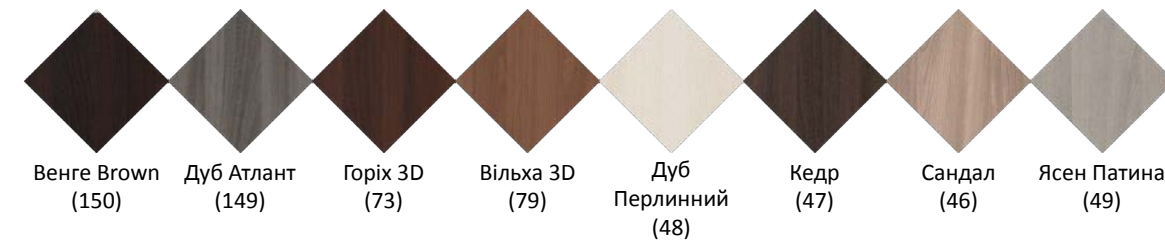

impress
THE DECOR COMPANY

Mo

Декори / ПВХ Делюкс

Венге New (26) Золота Вільха (19) Каштан (20)

/ Екошпон

Венге Brown (150) Дуб Атлант (149) Горіх 3D (73) Вільха 3D (79) Дуб Перлинний (48) Кедр (47) Сандал (46) Ясен Патина (49)