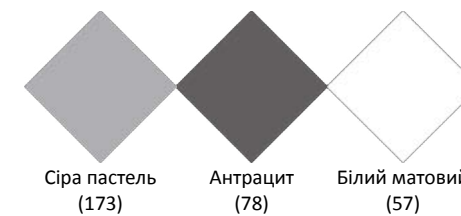

Декори / ПП Преміум

Сіра пастель (173)   Антрацит (78)   Білий матовий (57)

/ ПВХ Делюкс