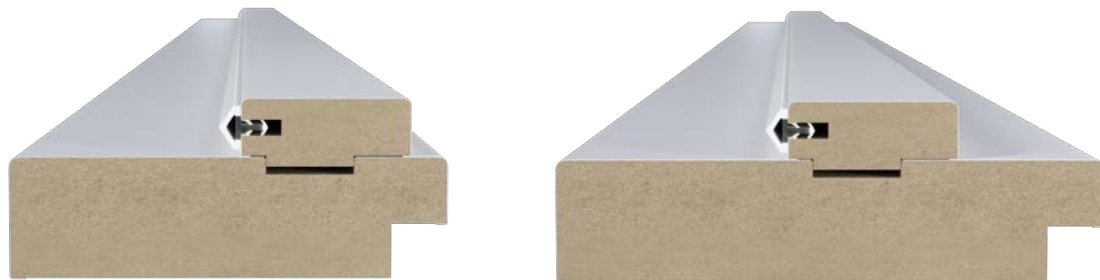

Індивідуальні дверні коробки

Індивідуальна дверна коробка

Коробка — це нерухома частина дверного блоку, до якої за допомогою петель кріпиться дверне полотно. Індивідуальна коробка являє собою рамову конструкцію з дерева або щільного МДФ, яка монтується по периметру отвору. Дверна коробка і лиштва — стандартний комплект погонажу, без якого неможливо встановити двері. У випадках, якщо товщина стіни отвору більше, ніж ширина всієї конструкції, необхідні додаткові деталі. Рекомендований комплект: дверна коробка, лиштва, добір. Останній необхідний для збільшення площі погонажу для покриття потрібної товщини стіни.

Матеріал: МДФ

Розміри:

Довжина: 2070, 2200 мм

Ширина: 80, 100 мм

Товщина: 22 мм