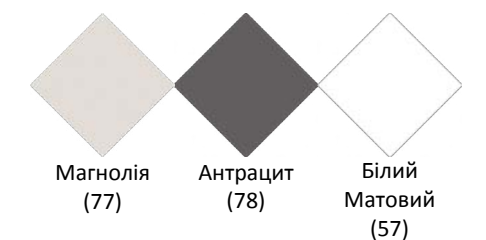

/ ПП Преміум

Таблиця застосування скла до декорів

	Магнолія	Антрацит	Білий матовий	Венге New	Золота Вільха	Каштан	Золотий Дуб	Ясень New	Патина	Патина Сіра
Без скління	+	+	+	+	+	+	+	+	+	+
Без скління (гравіювання)	-	-	-	-	+	-	-	+	-	+
Скло сатин + малюнок Р1	-	-	-	-	+	+	-	+	-	+
Скло сатин + малюнок Р2	+	+	+	+	+	+	+	+	+	+
Скло сатин + малюнок Р3	-	-	-	-	+	+	-	+	-	+
Скло сатин + малюнок Р4	-	-	-	-	+	+	-	+	+	+