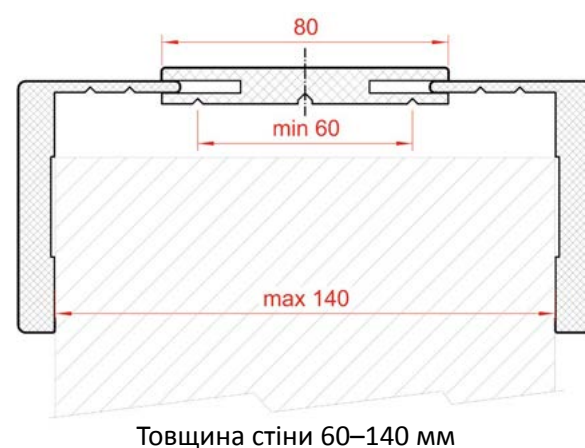

Арка телескопічна

Арка — це простий спосіб оригінально оформити дверний отвір у квартирі. Вам підходить такий варіант, якщо нема потреби розділяти приміщення дверима. Наприклад, вона доречна в отворі вітальні, коридорах, передпокоях і при переході з кухні в їдальню. Технічно, це дверна коробка, в якій не передбачена можливість установки дверного полотна. Вона обрамляє краї отвору, створюючи відчуття завершеності.

Міжкімнатні арки в великих квартирах з просторими вітальнями й довгими коридорами ділять приміщення на функціональні зони, при цьому не ізолюючи їх. Такий підхід візуально розширює простір і в маленьких будинках. Через відкритий прохід проникає багато світла і повітря.