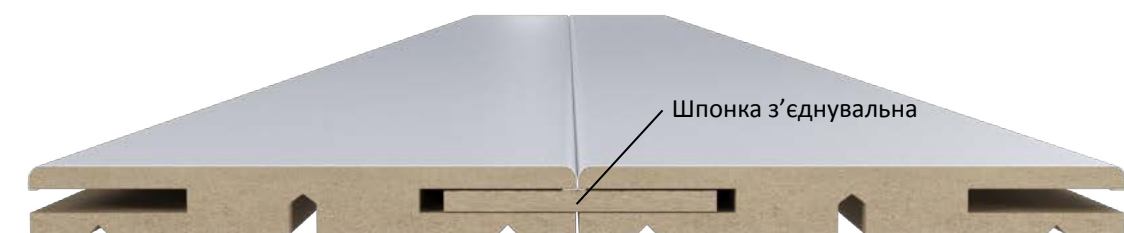

Шпонка

Призначення з'єднувальної дерев'яної шпонки полягає в тому, щоб запобігти зсуву, втраті стійкості та зміні взаємного положення з'єднувальних телескопічних добірних планок.

Розміри:
Довжина: 2060, 2200 мм
Ширина: 40 мм
Товщина: 3 мм

Вся конструкція складається дуже просто, методом конструктора, але не виключає при цьому надійність фіксації елементів між собою.