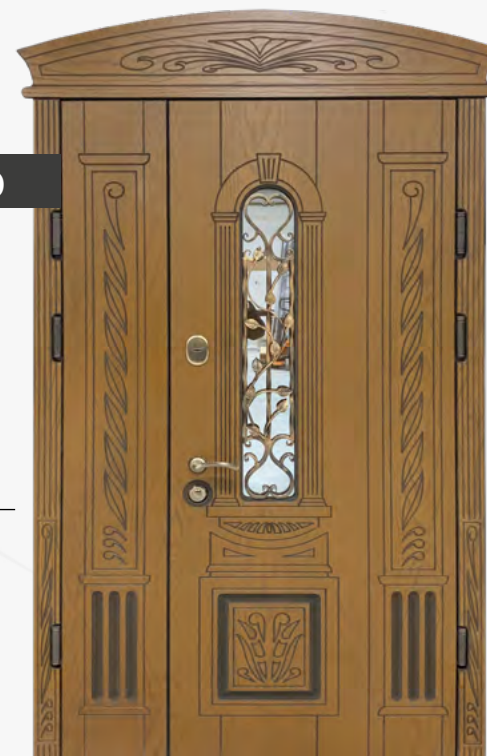

21-70

*У всіх моделях у вартість включено круглу або овальну фурнітуру згідно комплектації