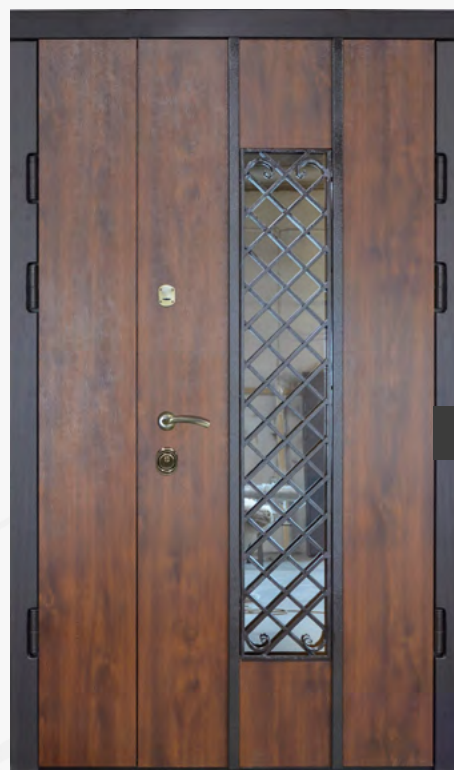

21-18

	STANDART	PREMIUM	
ГЛУХИЙ	870/970*2050	16000	20700
	1170*2050	21500	26500
	1270*2050	23000	28500