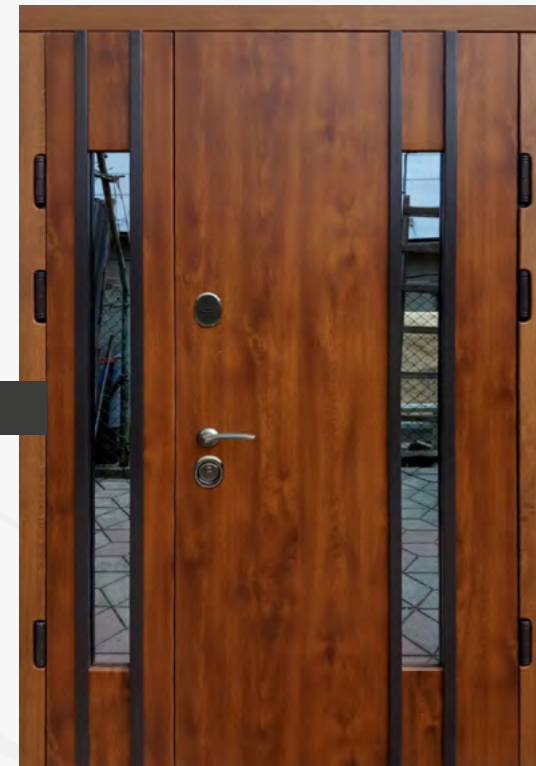

*У всіх моделях у вартість включено круглу або овальну фурнітуру згідно комплектації