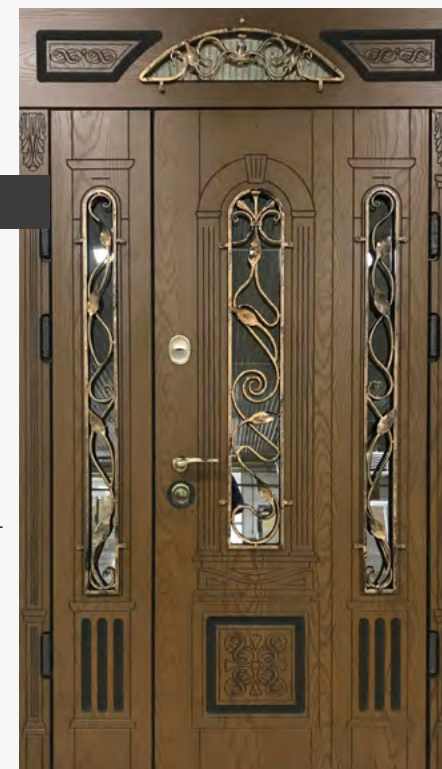

21-77

	Склопакет	Глуха	
ЗОВНІШНЯ ПЛІВКА (1-ША КАТЕГОРІЯ)	Prestige 970*2050	17500	15800
	Prestige 1170*2050	28500	19500
	Prestige 1270*2050	29800	20800
	Classic 970*2050	16600	14900
ЗОВНІШНІЙ ПОЛІМЕР (1-ША КАТЕГОРІЯ)	Prestige 970*2050	20500	18500
	Prestige 1170*2050	31500	25000
	Prestige 1270*2050	33100	26600
	Classic 970*2050	19700	17700