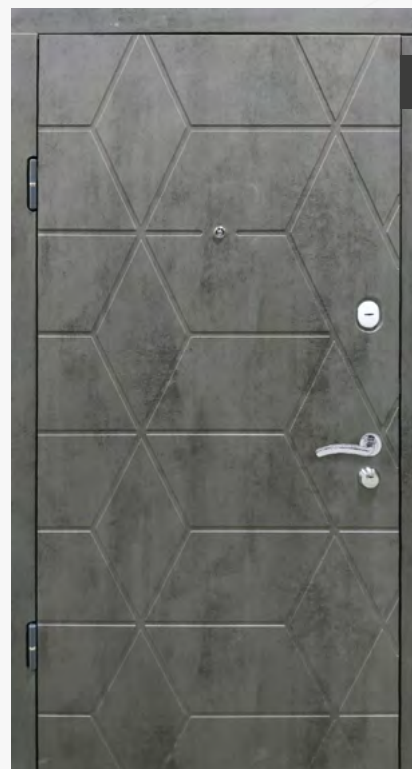

21-40

	870*2050	970*2050	
ВНУТРІШНЯ ПЛІВКА (1-ША КАТЕГОРІЯ)	OPTIMA	7400	7800
	CLASSIC	8900	9300
	PRESTIGE	10900	11300
	COMFORT	12600	13000
	PREMIUM	19800	20200
ЗОВНІШНЯ ПЛІВКА (1-ША КАТЕГОРІЯ)	OPTIMA	8400	9000
	CLASSIC	10000	10500
	PRESTIGE	12000	12400
	COMFORT	13800	14200
	PREMIUM	21000	21500