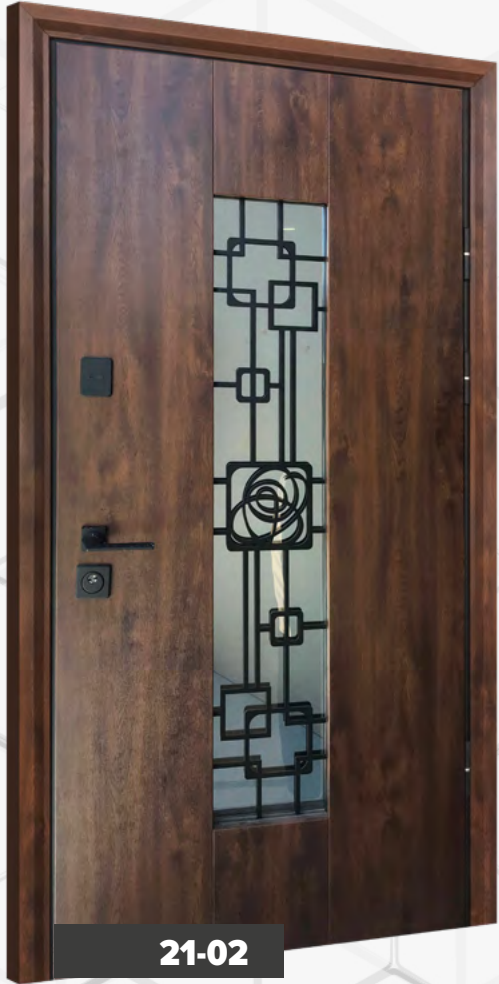

ДВЕРІ «THERMO STEEL»

21-02

		PREMIUM
СКЛОПАКЕТ	870/970*2050	23000
	1170*2050	28400
	1270*2050	29900
СКЛОПАКЕТ + КОВКА	870/970*2050	24000
	1170*2050	29500
	1270*2050	31000