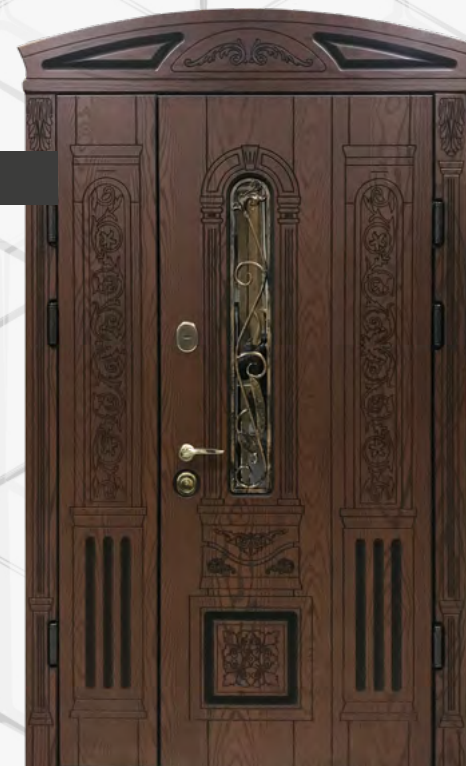

21-78

	Склопакет	Глуха	
ЗОВНІШНЯ ПЛІВКА (1-ША КАТЕГОРІЯ)	Prestige 970*2050	17500	15000
	Prestige 1170*2050	20000	18200
	Prestige 1270*2050	21300	19500
	Classic 970*2050	16600	14100
ЗОВНІШНІЙ ПОЛІМЕР (1-ША КАТЕГОРІЯ)	Prestige 970*2050	20500	18500
	Prestige 1170*2050	27500	25000
	Prestige 1270*2050	29100	26600
	Classic 970*2050	19700	17700

21-79

	Склопакет	Глуха	
ЗОВНІШНЯ ПЛІВКА (1-ША КАТЕГОРІЯ)	Prestige 970*2050	17500	15000
	Prestige 1170*2050	21500	18200
	Prestige 1270*2050	22800	19500
	Classic 970*2050	16600	14100
ЗОВНІШНІЙ ПОЛІМЕР (1-ША КАТЕГОРІЯ)	Prestige 970*2050	20500	18500
	Prestige 1170*2050	26500	25000
	Prestige 1270*2050	28100	26600
	Classic 970*2050	19700	17700

	Склопакет	Глуха	
ЗОВНІШНЯ ПЛІВКА (1-ША КАТЕГОРІЯ)	Prestige 970*2050	18500	15800
	Prestige 1170*2050	21500	19500
	Prestige 1270*2050	22800	20800
	Classic 970*2050	17600	14900
ЗОВНІШНІЙ ПОЛІМЕР (1-ША КАТЕГОРІЯ)	Prestige 970*2050	20500	18500
	Prestige 1170*2050	27500	25000
	Prestige 1270*2050	29100	26600
	Classic 970*2050	19700	17700

21-80

	Склопакет	Глуха	
ЗОВНІШНЯ ПЛІВКА (1-ША КАТЕГОРІЯ)	Prestige 970*2050	18500	15800
	Prestige 1170*2050	19500	19500
	Prestige 1270*2050	20800	20800
	Classic 970*2050	17600	14900
ЗОВНІШНІЙ ПОЛІМЕР (1-ША КАТЕГОРІЯ)	Prestige 970*2050	20500	18500
	Prestige 1170*2050	27000	25000
	Prestige 1270*2050	28600	26600
	Classic 970*2050	19700	17700

21-81