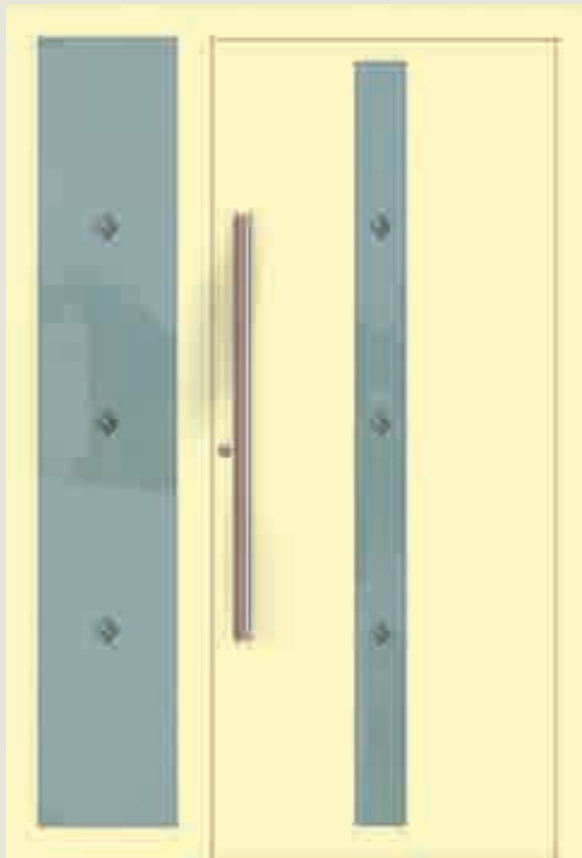

АЛЮМІНІЄВІ ДВЕРІ ■ ALUMINIUM DOORS IN APARTAMENTS

ДОСТУПНІ ДЕКОРИ ■ AVAILABLE DECORS:

AL 167