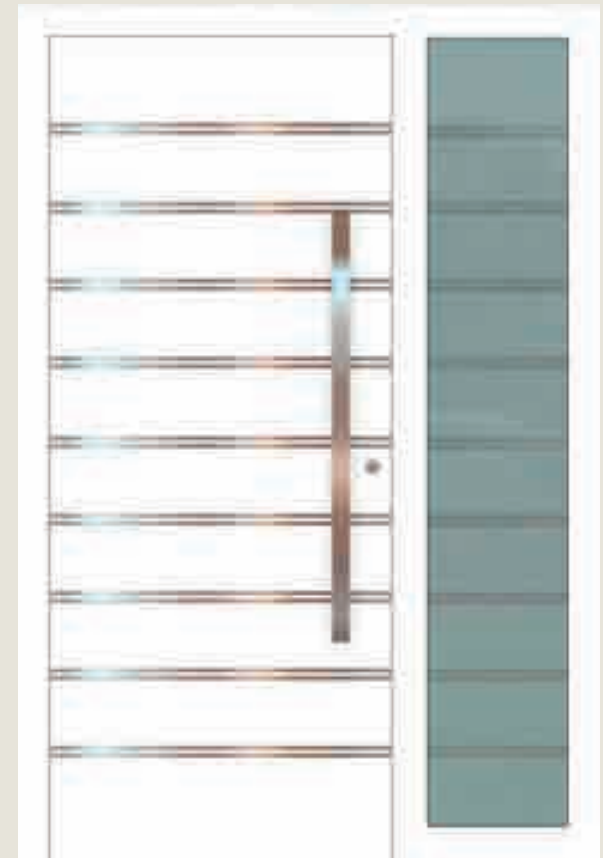

# АЛЮМІНІЄВІ ДВЕРІ ■ ALUMINIUM DOORS IN APARTAMENTS

ДОСТУПНІ ДЕКОРИ ■ AVAILABLE DECORS:

AL 183

AL 184

AL 183

AL 185

AL 186