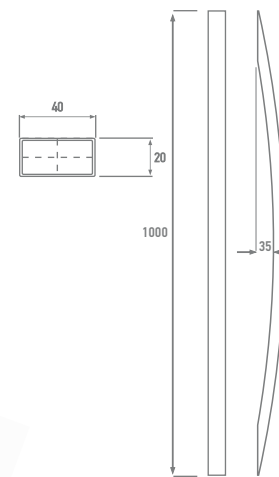

АСОРТИМЕНТ РУЧОК ■ HANDLES

Handle QS