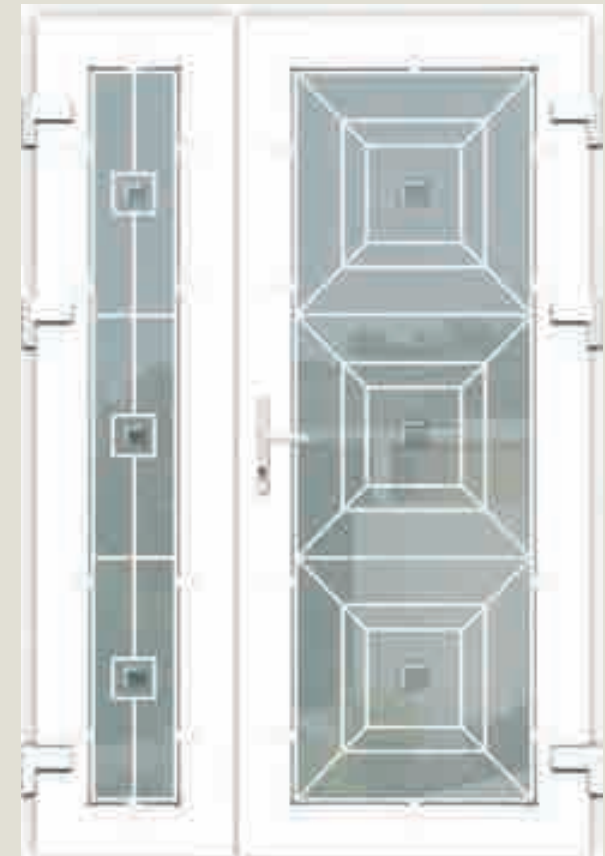

# МЕТАЛОПЛАСТИКОВІ ДВЕРІ ■ PVC DOORS

ДОСТУПНІ ДЕКОРИ ■ AVAILABLE DECORS:

KR 33

KR 34

KR 33

KR 35

KR 36