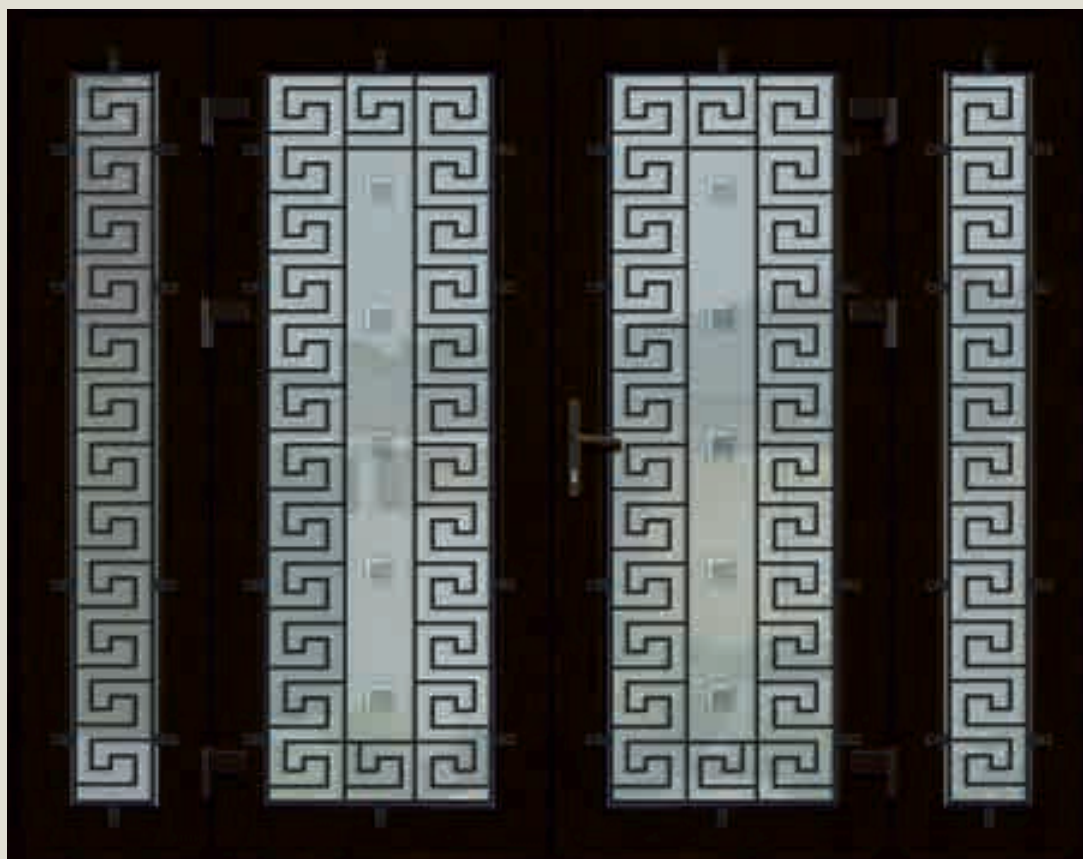

# МЕТАЛОПЛАСТИКОВІ ДВЕРІ ■ PVC DOORS

ДОСТУПНІ ДЕКОРИ ■ AVAILABLE DECORS:

KR 25

KR 26

KR 25

KR 27

KR 28