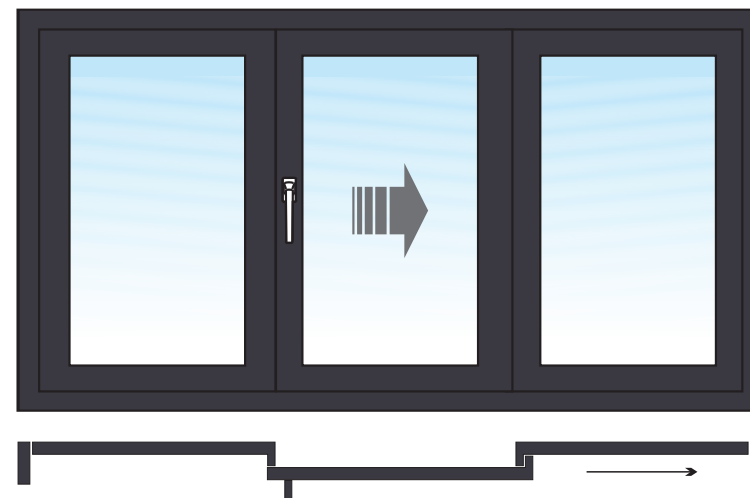

Варіант 5
Scheme 5