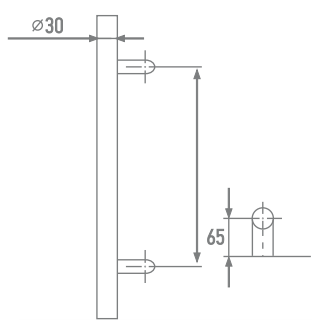

АСОРТИМЕНТ РУЧОК ■ HANDLES

Handle QS

Handle H1