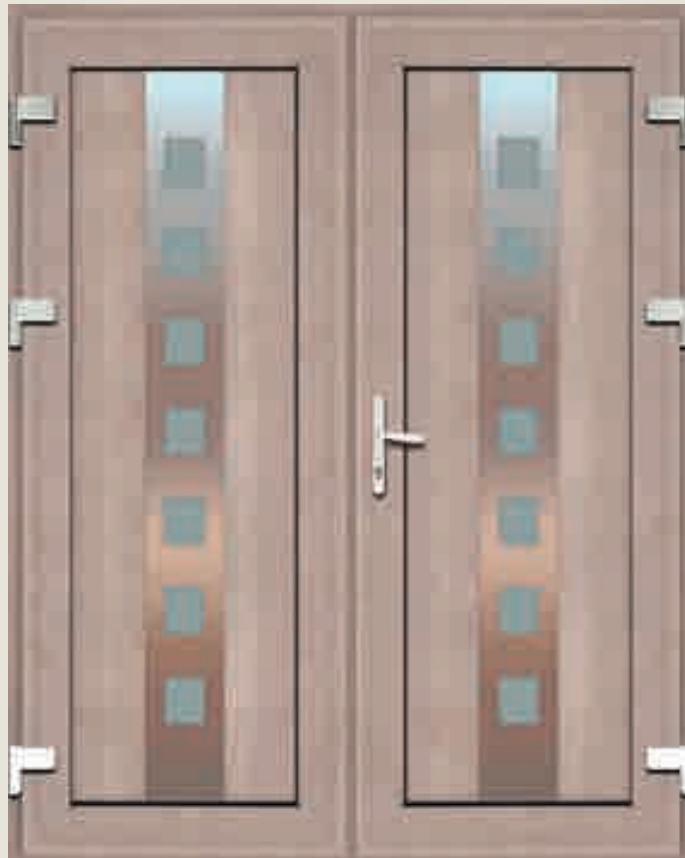

МЕТАЛОПЛАСТИКОВІ ДВЕРІ ■ PVC DOORS

ДОСТУПНІ ДЕКОРИ ■ AVAILABLE DECORS:

SP 42

ДЕКОР ■ **DECOR**

НЕРЖАВІЮЧИЙ МОЛДИНГ
MOLDING INOX

ПІСКОСТРУЙНИЙ МАЛЮНОК
SANDBLASTED GLASS