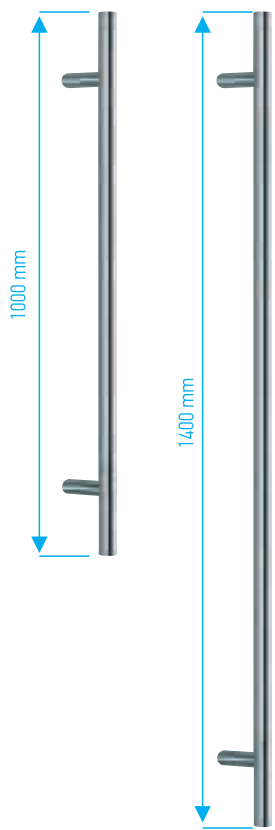

АСОРТИМЕНТ РУЧОК ■ HANDLES

Handle P45