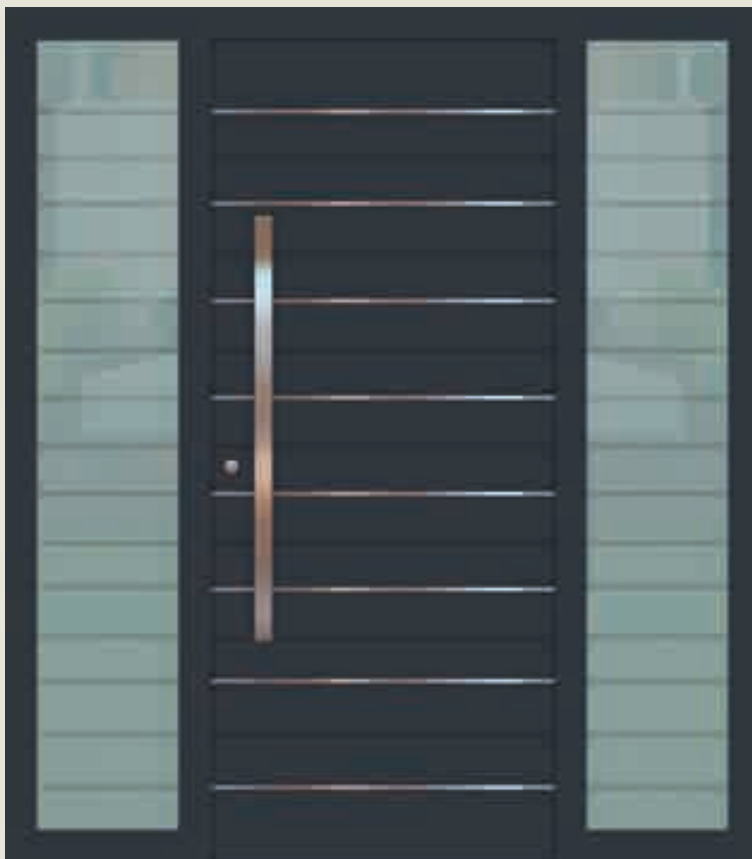

## ДЕКОР ■ DECOR

ПІСКОСТРУЙНИЙ МАЛЮНОК  
SANDBLASTED GLASS

ПІСКОСТРУЙНИЙ МАЛЮНОК  
SANDBLASTED GLASS

ПІСКОСТРУЙНИЙ МАЛЮНОК  
ІН КРУСТАЦІЯ  
SANDBLASTED GLASS  
BEVELED GLASS

AL 171

# АЛЮМІНІЄВІ ДВЕРІ ■ ALUMINIUM DOORS IN APARTMENTS

ДОСТУПНІ ДЕКОРИ ■ AVAILABLE DECORS:

AL 171

AL 172

AL 171

AL 173

AL 174