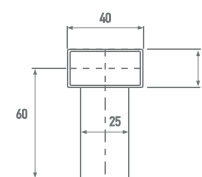

АСОРТИМЕНТ РУЧОК ■ HANDLES

Handle QS

Handle H1