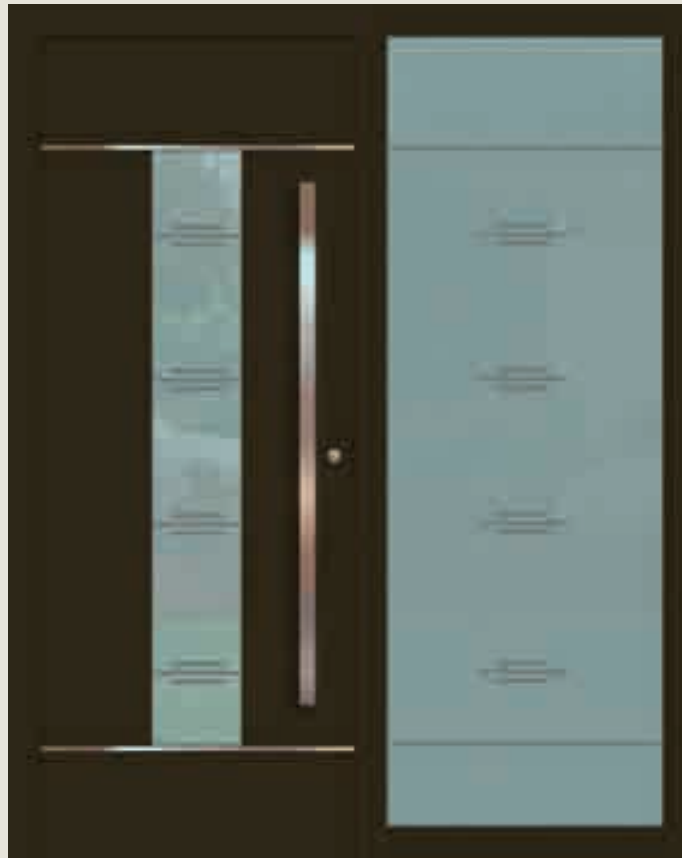

АЛЮМІНІЄВІ ДВЕРІ ■ ALUMINIUM DOORS IN APARTAMENTS

ДОСТУПНІ ДЕКОРИ ■ AVAILABLE DECORS:

AL 132

ДЕКОР ■ DECOR

НЕРЖАВІЮЧИЙ МОЛДИНГ 10 мм
MOLDING INOX 10 mm

ПІСКОСТРУЙНИЙ МАЛЮНОК
SANDBLASTED GLASS