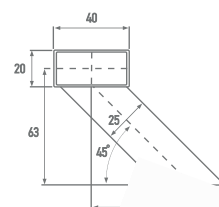

АСОРТИМЕНТ РУЧОК ■ HANDLES

Handle QS

Handle H1