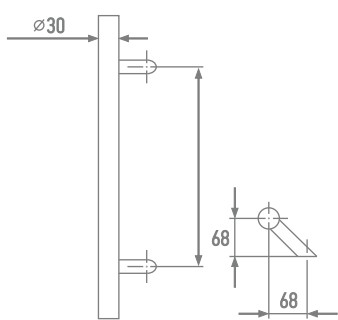

АСОРТИМЕНТ РУЧОК ■ HANDLES

Handle QS

Handle H1