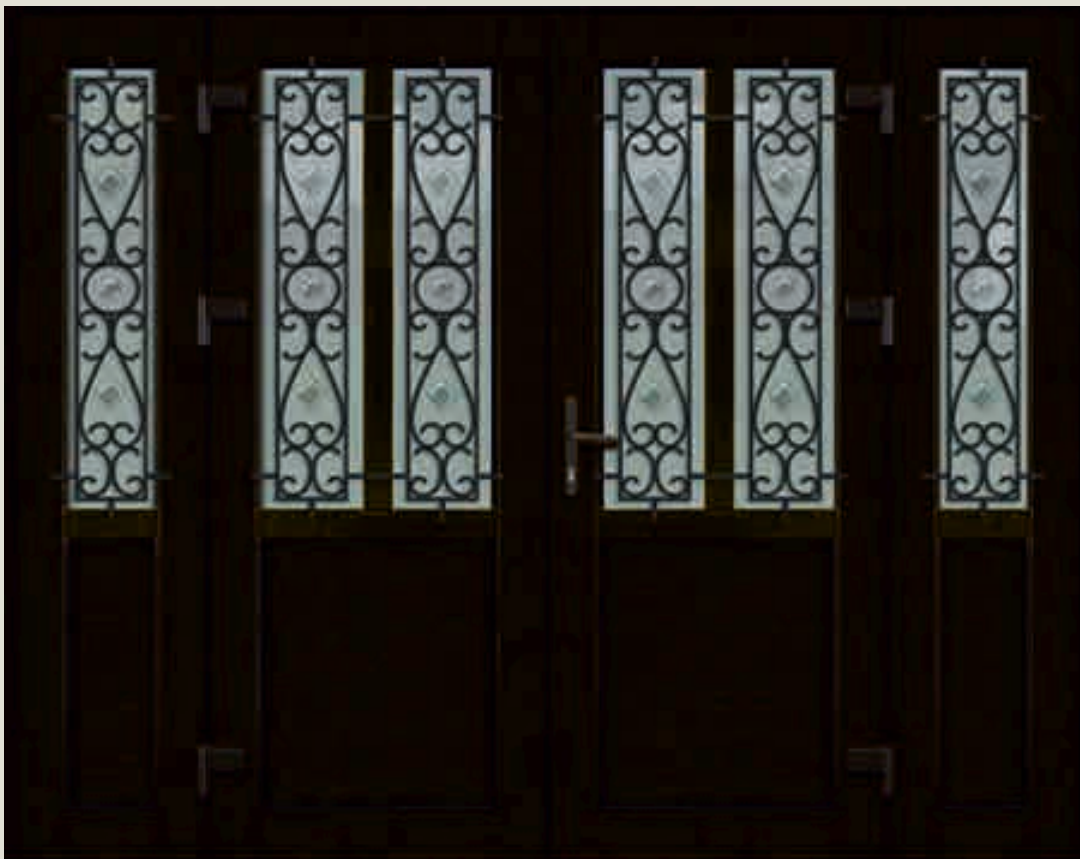

# МЕТАЛОПЛАСТИКОВІ ДВЕРІ ■ PVC DOORS

ДОСТУПНІ ДЕКОРИ ■ AVAILABLE DECORS:

KR 57

KR 58

KR 57

KR 59

KR 60