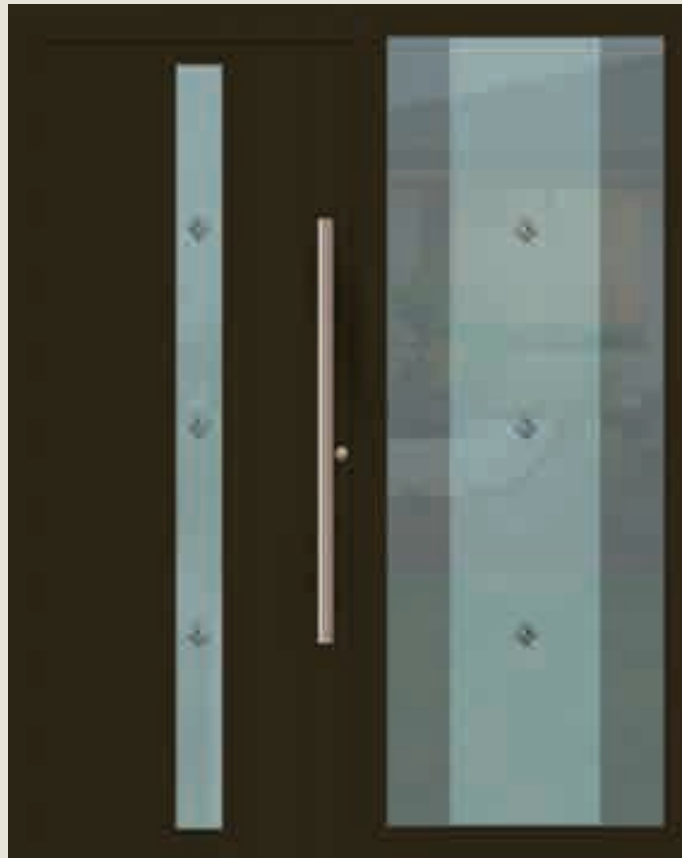

АЛЮМІНІЄВІ ДВЕРІ ■ ALUMINIUM DOORS IN APARTAMENTS

ДОСТУПНІ ДЕКОРИ ■ AVAILABLE DECORS:

AL 168

ДЕКОР ■ DECOR

ПІСКОСТРУЙНИЙ МАЛЮНОК
SANDBLASTED GLASS

ПІСКОСТРУЙНИЙ МАЛЮНОК
SANDBLASTED GLASS

ПІСКОСТРУЙНИЙ МАЛЮНОК
ІН КРУСТАЦІЯ
SANDBLASTED GLASS
BEVELED GLASS