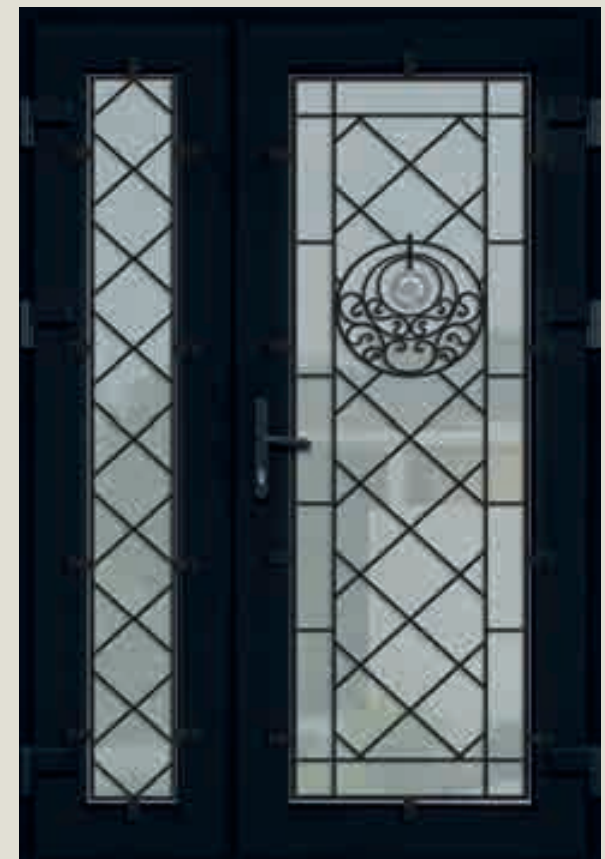

# МЕТАЛОПЛАСТИКОВІ ДВЕРІ ■ PVC DOORS

ДОСТУПНІ ДЕКОРИ ■ AVAILABLE DECORS:

KR 21

KR 22

KR 21

KR 23

KR 24