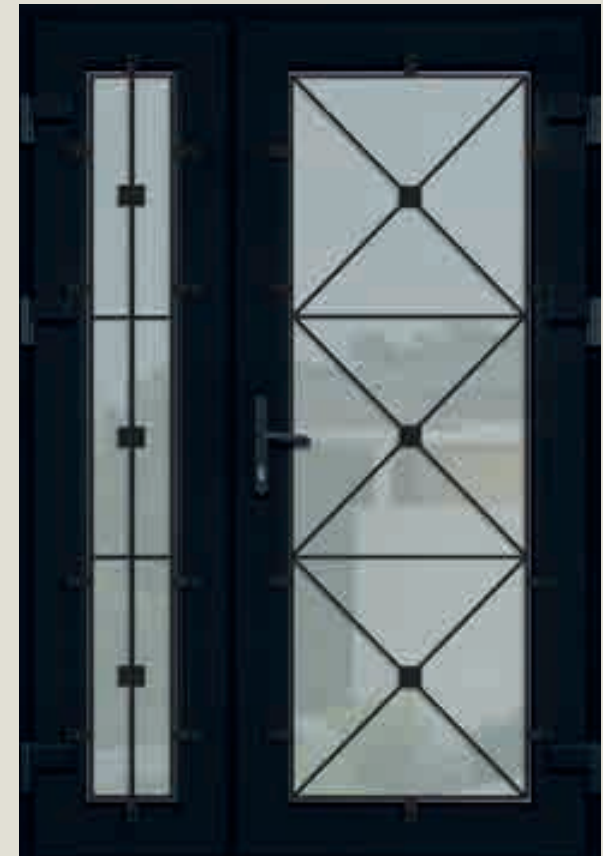

# МЕТАЛОПЛАСТИКОВІ ДВЕРІ ■ PVC DOORS

ДОСТУПНІ ДЕКОРИ ■ AVAILABLE DECORS:

KR 29

KR 30

KR 29

KR 31

KR 32

**ДЕКОР** | **DECOR**