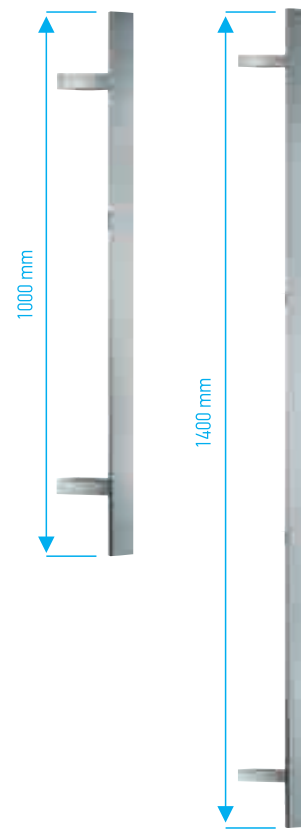

Handle Q45R