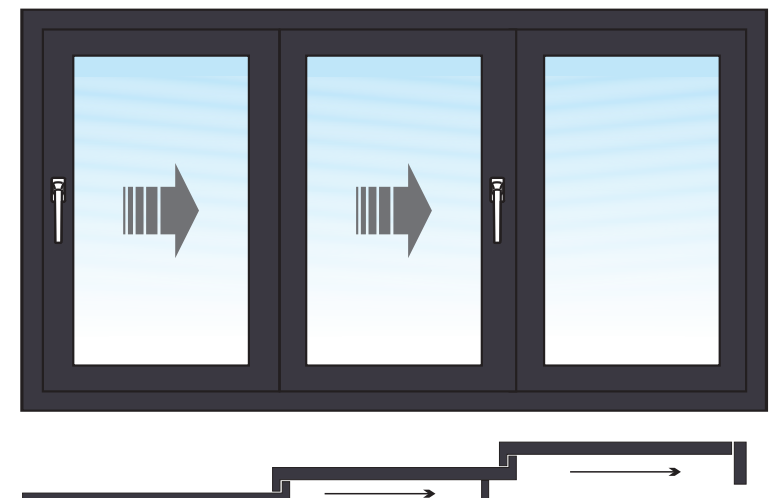

Варіант 6
Scheme 6