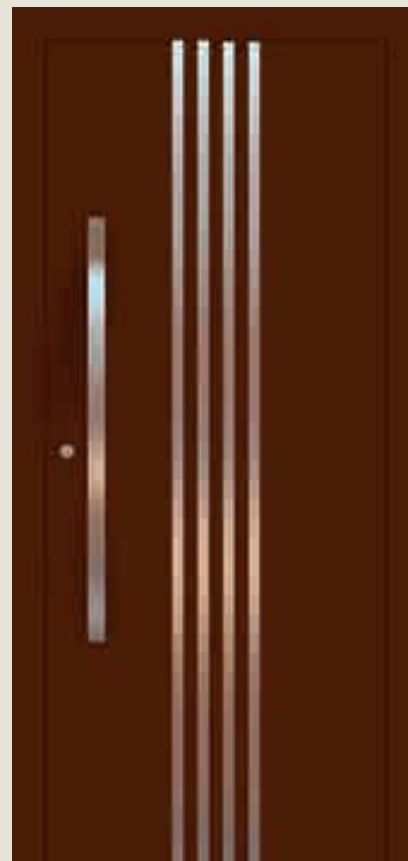

AL 178

ДЕКОР ■ DECOR

НЕРЖАВІЮЧИЙ МОЛДИНГ 30 мм
MOLDING INOX 30 mm

ПІСКОСТРУЙНИЙ МАЛЮНОК
SANDBLASTED GLASS