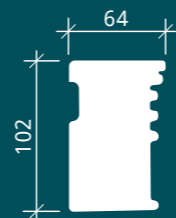

Молдинг 1.51.510

Длина 2040 мм

Молдинг 1.51.503

Длина 2030 мм

Молдинг 1.51.504

Длина 2040 мм

МОЛДИНГИ

Представленные ниже изделия (1.51.503, 1.51.504, 1.51.510 и 1.53.501) имеют специальные участки орнамента, позволяющие легко добавить в уже покрашенное изделие стандартные мозаичные чипы размером 10×10 мм.

МОЛДИНГИ

Молдинг 1.51.502

Длина 2040 мм

ДОПОЛНИТЕЛЬНЫЕ ЭЛЕМЕНТЫ

Арочный элемент гибкий 1.61.511

Длина 2000 мм

Молдинг 1.51.513

Длина 2000 мм

Плинтус 1.53.501

Длина 2000 мм

ПОТОЛОЧНЫЕ РОЗЕТКИ

Розетка 1.56.503

Диаметр 912 мм

Толщина 42 мм

Розетка гибкая 1.56.511

Диаметр 86 мм

Толщина 84 мм

ПОТОЛОЧНЫЕ РОЗЕТКИ

Розетка 1.56.502

Диаметр	596 мм
Толщина	50 мм

Розетка 1.56.501

Диаметр	320 мм
Толщина	58 мм

Орнамент 1.60.501

Высота	166 мм
Толщина	20 мм
Ширина	172 мм