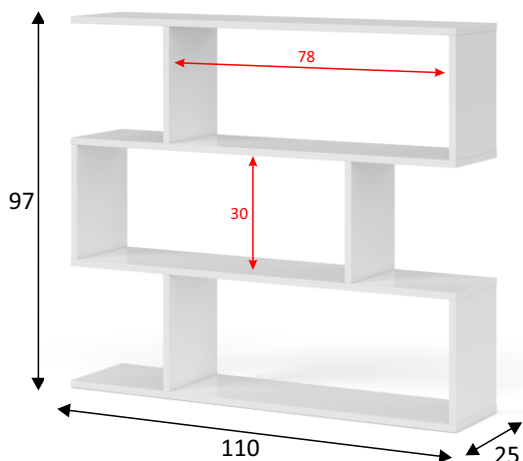

REF: **301010BO**

ATHENA Estantería (baja)

Información producto:

Estantería decorativa y funcional.

Medidas:

· 97 cm (alto) x 110 cm (ancho) x 25 cm (prof.)

Materiales:

- Piezas: Tablero de partículas melaminizado.
Clasificación según contenido o emisión de formaldehído **TIPO E1**. Espesor: 18mm.
- Cantos: Melamínicos.

Componentes:

- Tacos ABS quitarruidos y antirrayas para la parte inferior del mueble.

Color:

Blanco Brillo

Observaciones:

- Peso máximo soportado por mueble 20 Kg.

Datos embalaje:

Número de bultos	Medidas	Peso	Volumen	Código E.A.N.
1/1	1170 x 370 x 115 mm	18,55 Kg	0,049m ³	8423490259895