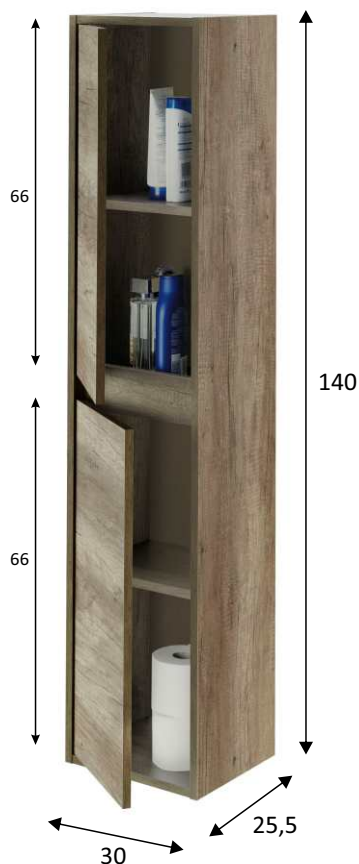

REF: **305070H**

DAKOTA Columna Colgar 2 puertas

Información de producto:

Columna de baño para colgar en pared con 2 puertas.

Medidas:

· Mueble: 140 cm (alto) x 30 cm (ancho) x 25,5 cm (prof.)

Materiales:

- Piezas: Tablero de partículas melaminizado.
Clasificación según contenido o emisión de formaldehído
TIPO E1. Espesor: 15mm.
- Cantos: P.V.C. Espesor: 0,6mm.
- Trasera: Tablero de fibras de densidad media lacado.
(MDF/DM). Espesor: 3mm.

Componentes:

- Bisagras metálicas.

Color:

Nordik

Observaciones:

- Las puertas pueden montarse indistintamente a la derecha o a la izquierda.
- Se incluye los dispositivos de fijación del mueble a la pared. Utilizar los herrajes más adecuados para según que tipo de pared.
- Peso máximo balda: 3 Kg.
- Peso máximo mueble: 12 Kg.

Datos embalaje:

Número de bultos	Medidas	Peso	Volumen	Código E.A.N.
1/1	1500 x 315 x 70 mm	16 Kg	0,033m ³	8435318101897