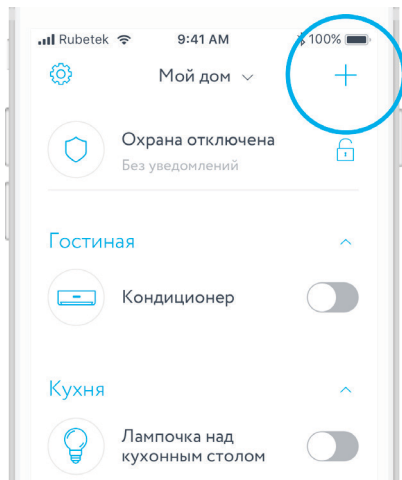

## ЗАМЕНА БАТАРЕЕК

Снимите заднюю крышку отжав язычок на корпусе выключателя, чтобы получить доступ к батарейному отсеку.

**1** – Места для установки батареек CR2032

## МОБИЛЬНОЕ ПРИЛОЖЕНИЕ

Скачайте и установите приложение rubetek из App Store или Google Play.

Можете воспользоваться QR-кодом ниже:

Для работы с приложением создайте учетную запись и подтвердите свой мобильный номер

## ДОБАВЛЕНИЕ В ПРИЛОЖЕНИЕ

1. Откройте приложение Rubetek и нажмите на кнопку «+» в правом верхнем углу экрана:

2. В списке устройств выберите «Панель RL-3121» в разделе «Освещение»:

3. Активируйте панель касанием кнопки и следуйте подсказкам в приложении: