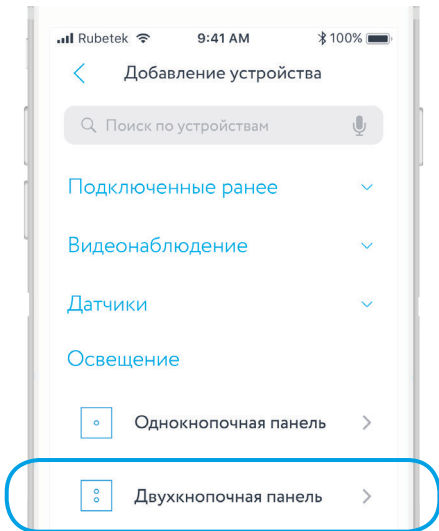

## ЗАМЕНА БАТАРЕЕК

Снимите заднюю крышку отжав язычок на корпусе выключателя, чтобы получить доступ к батарейному отсеку.

**1** – Места для установки батареек CR2032

## МОБИЛЬНОЕ ПРИЛОЖЕНИЕ

Скачайте и установите приложение rubetek из App Store или Google Play.

Можете воспользоваться QR-кодом ниже:

Для работы с приложением создайте учетную запись и подтвердите свой мобильный номер

## ДОБАВЛЕНИЕ В ПРИЛОЖЕНИЕ

1. Откройте приложение Rubetek и нажмите на кнопку «+» в правом верхнем углу экрана:

2. В списке устройств выберите «Панель RL-3121» в разделе «Освещение»:

3. Активируйте панель касанием кнопки и следуйте подсказкам в приложении: