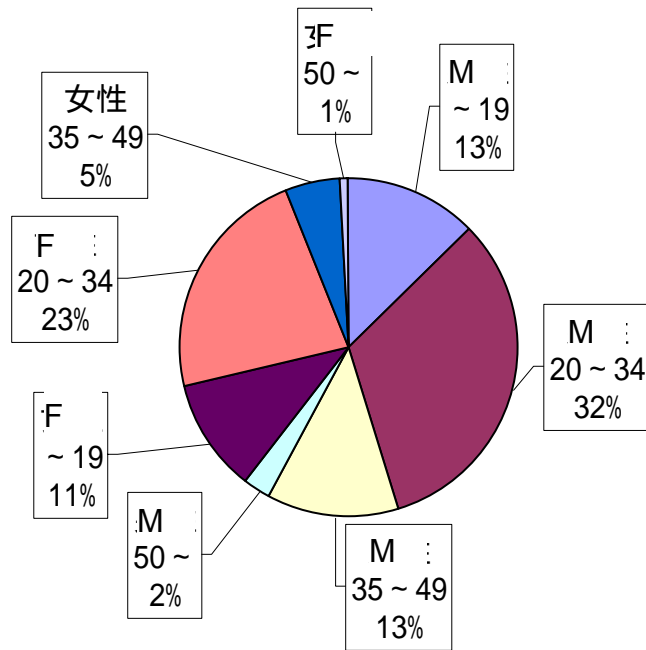

## 'G-Guide Mobile' Milestones

- 2004/12      START
- NTT DoCoMo「901i」series pre-install
- 2005/2      NTT DoCoMo「700i」series pre-install
- 3      NTT DoCoMo「900i」「506i」 begin download service for G-Guide Mobile
- 5      Users Reach 1 million!
- 9      NTT DoCoMo「701i」 pre-install
- 10      Users Reach 3 Million!
- 11      NTT DoCoMo「902i」 Terrestrial Digital G-Guide Mobile pre-install
- 2006/1      au「W41」series
- 2      NTT DoCoMo「702i」series pre-install
- 3      NTT DoCoMo Users reach 5 million!

### User Graph

## 'G ガイドモバイル' ユーザープロフィール

(2006年3月8日時点・登録者5,007,859人の性別・年齢層内訳)