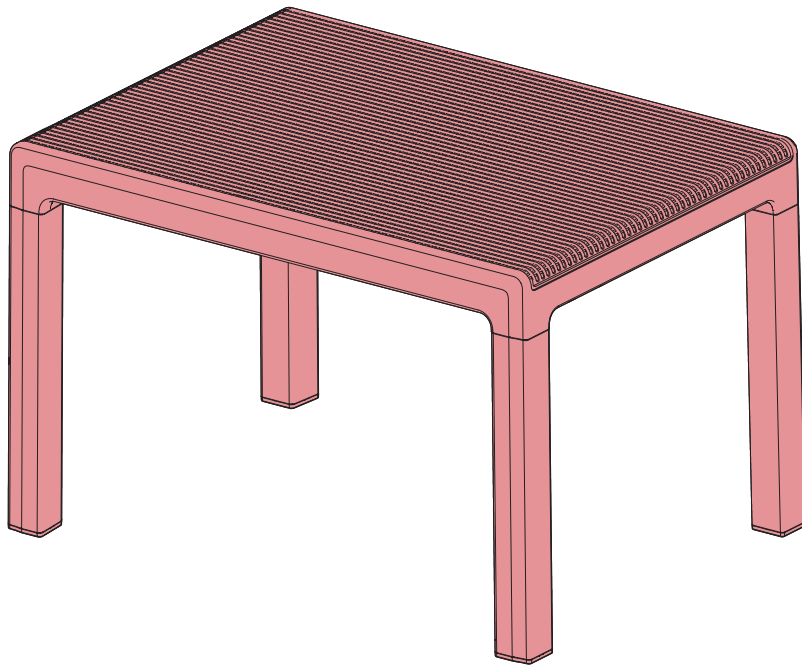

LOUNGE TABLE

"EMILY lounge table" V0.7 / 599319 / 442312

Ericssonstraat 17 | 5121 MK Rijen | The Netherlands | WWW.KETER.COM

AMERICA
 EUROPE
- Geprüfte Sicherheit
- EN 581

MAX 50 kg
110 lbs

< 40 °C < 104 °F
> 0 °C > 32 °F

MAX 20 kg
44 lbs

1x

2x

2x

2x

2x

7

2