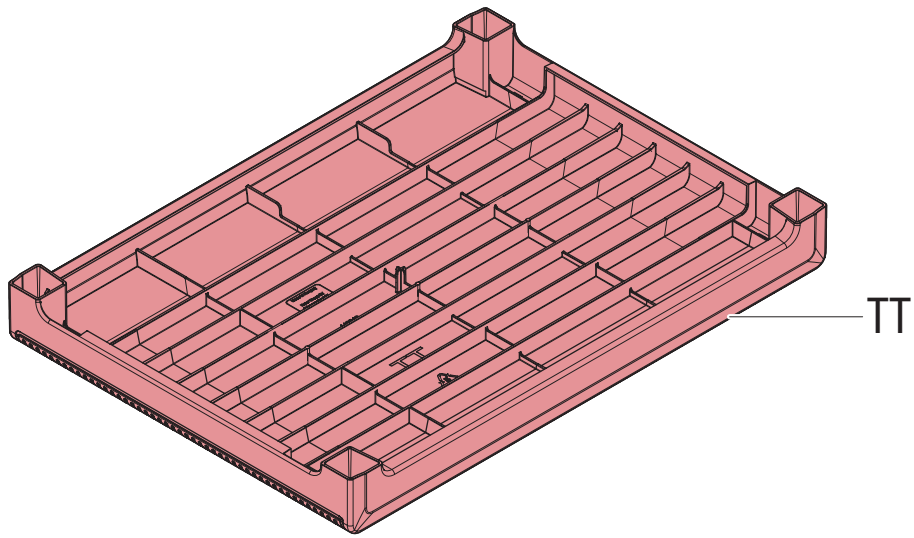

LOUNGE TABLE

"EMILY lounge table" V0.7 / 599319 / 442312

Ericssonstraat 17 | 5121 MK Rijen | The Netherlands | WWW.KETER.COM

AMERICA
 EUROPE
- Geprüfte Sicherheit
- EN 581

MAX 50 kg
110 lbs

< 40 °C < 104 °F
> 0 °C > 32 °F

MAX 20 kg
44 lbs

1x

2x

2x

2x

2x

7

2