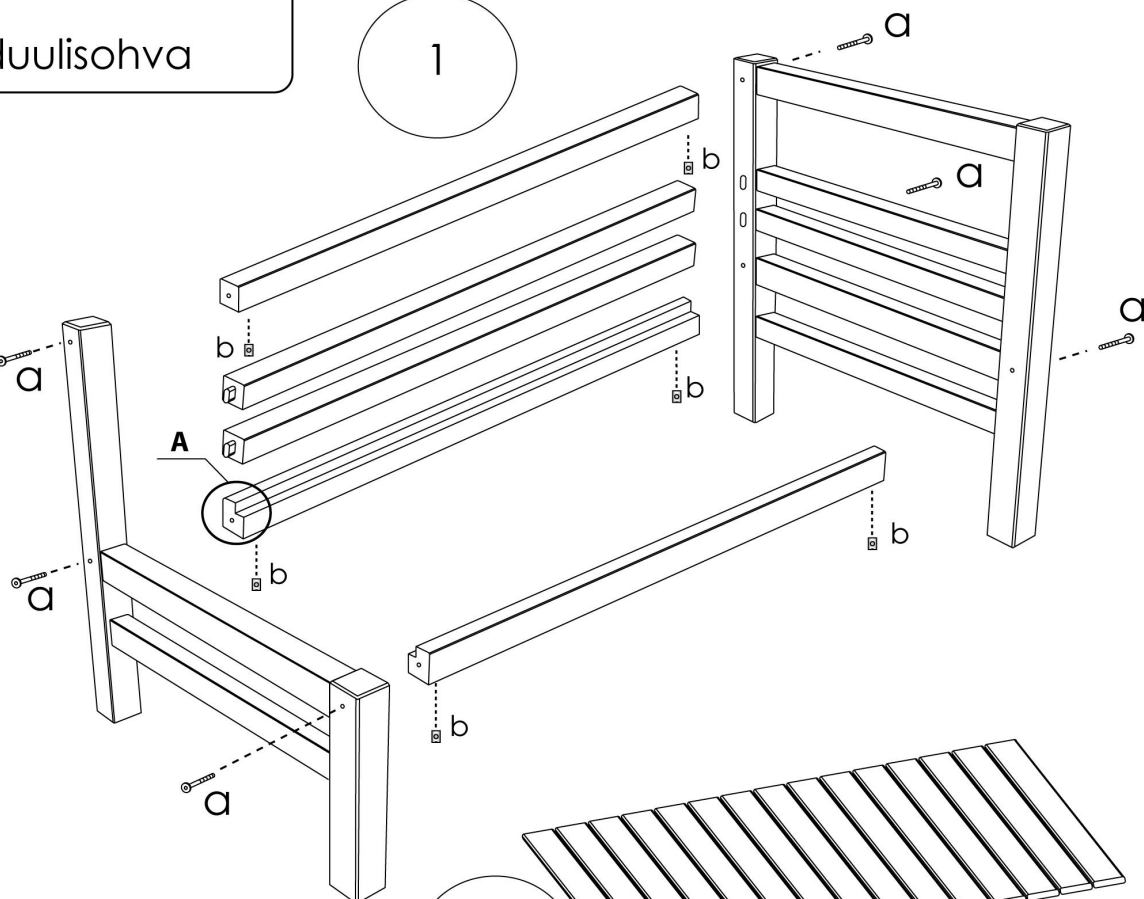

LAITURI Moduulisohva

6X a

6X b

Järvi-Z Oy
Järvisentie 14
62500 Evijärvi

info(at)reimann.fi

Huomio istuimen
kannatinpuun
asennussuunta

Suorita ruuvien loppukiristys tasaisella alustalla