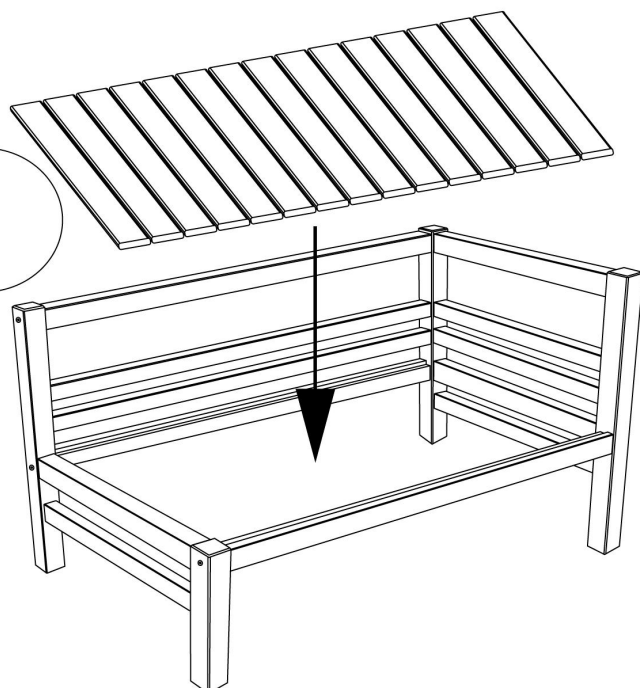

LAITURI Moduulisohva

6X a

6X b

Järvi-Z Oy
Järvisentie 14
62500 Evijärvi

info(at)reimann.fi

Huomio istuimen
kannatinpuun
asennussuunta

Suorita ruuvien loppukiristys tasaisella alustalla