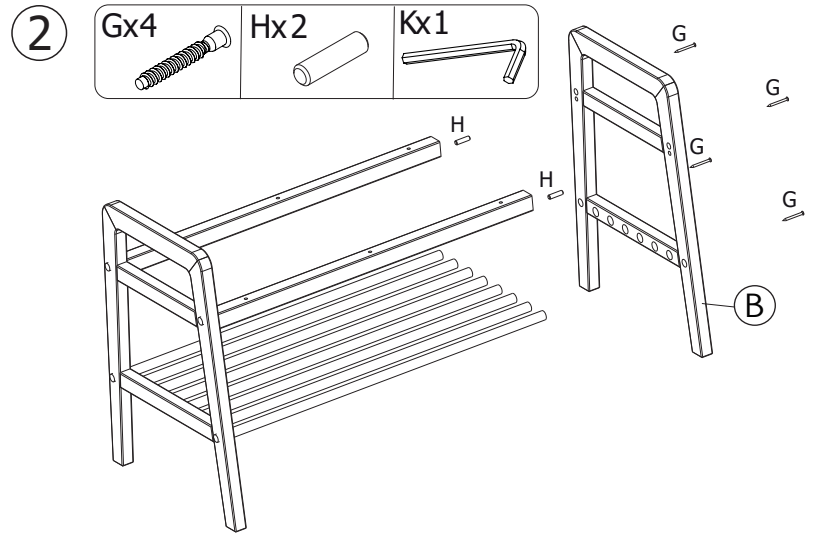

ASSEMBLY INSTRUCTION

INVERNESS BENCH

ROWICO

HOME

Ax1	Gx8
Bx2	Hx4
Cx2	Ix16 4.5x25
Dx2	Jx6 4.0x40
Ex6	Kx1 4mm
Fx4	Lx4
	Mx8

OBS!

Tänk på att det är viktigt att samtliga skruvar på stolen efterspänns regelbundet, beroende på användargrad och inomhusklimat.

Attention!

It might be necessary to re-tighten all screws on the chair on a regular basis, depending on the level of use and the room climate.

4

Jx6
4.0x40

Lx4

5

Mx8