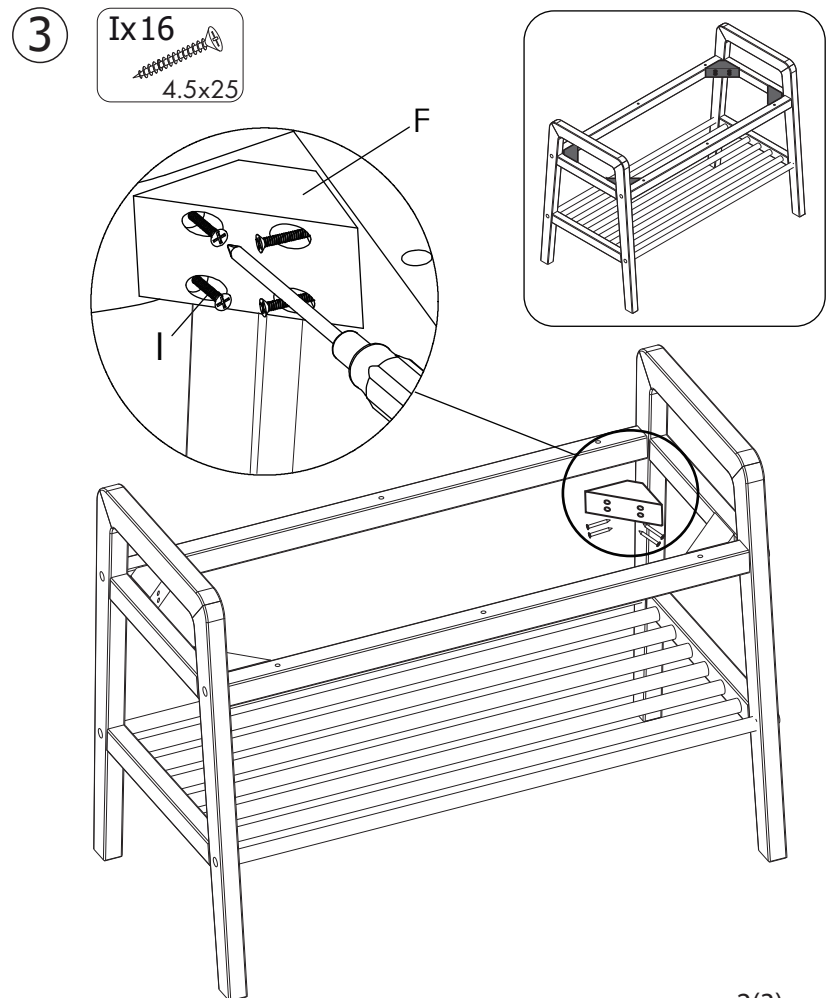

ASSEMBLY INSTRUCTION

INVERNESS BENCH

ROWICO

HOME

Ax1	Gx8
Bx2	Hx4
Cx2	Ix16 4.5x25
Dx2	Jx6 4.0x40
Ex6	Kx1 4mm
Fx4	Lx4
	Mx8

OBS!

Tänk på att det är viktigt att samtliga skruvar på stolen efterspänns regelbundet, beroende på användargrad och inomhusklimat.

Attention!

It might be necessary to re-tighten all screws on the chair on a regular basis, depending on the level of use and the room climate.

4

Jx6
4.0x40

Lx4

5

Mx8