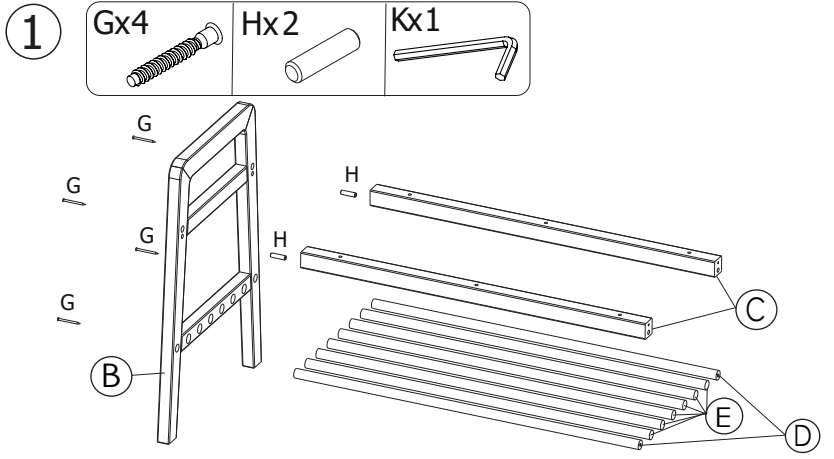

ASSEMBLY INSTRUCTION

INVERNESS BENCH

ROWICO

HOME

Ax1	Gx8
Bx2	Hx4
Cx2	Ix16 4.5x25
Dx2	Jx6 4.0x40
Ex6	Kx1 4mm
Fx4	Lx4
	Mx8

OBS!

Tänk på att det är viktigt att samtliga skruvar på stolen efterspänns regelbundet, beroende på användargrad och inomhusklimat.

Attention!

It might be necessary to re-tighten all screws on the chair on a regular basis, depending on the level of use and the room climate.

4

Jx6
4.0x40

Lx4

5

Mx8