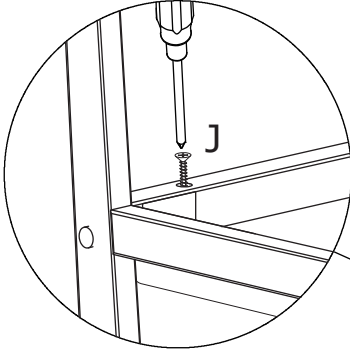

ASSEMBLY INSTRUCTION

INVERNESS BENCH

ROWICO

HOME

Ax1	Gx8
Bx2	Hx4
Cx2	Ix16 4.5x25
Dx2	Jx6 4.0x40
Ex6	Kx1 4mm
Fx4	Lx4
	Mx8

OBS!

Tänk på att det är viktigt att samtliga skruvar på stolen efterspänns regelbundet, beroende på användargrad och inomhusklimat.

Attention!

It might be necessary to re-tighten all screws on the chair on a regular basis, depending on the level of use and the room climate.

4

Jx6
4.0x40

Lx4

5

Mx8