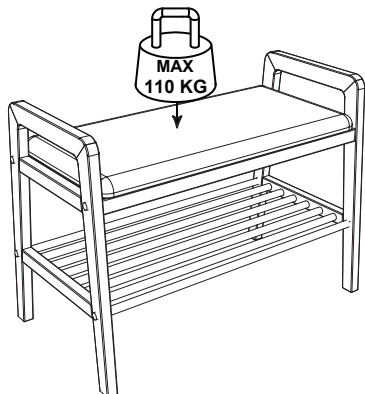

ASSEMBLY INSTRUCTION

INVERNESS BENCH

ROWICO

HOME

Ax1	Gx8
Bx2	Hx4
Cx2	Ix16 4.5x25
Dx2	Jx6 4.0x40
Ex6	Kx1 4mm
Fx4	Lx4
	Mx8

OBS!

Tänk på att det är viktigt att samtliga skruvar på stolen efterspänns regelbundet, beroende på användargrad och inomhusklimat.

Attention!

It might be necessary to re-tighten all screws on the chair on a regular basis, depending on the level of use and the room climate.

4

Jx6
4.0x40

Lx4

5

Mx8