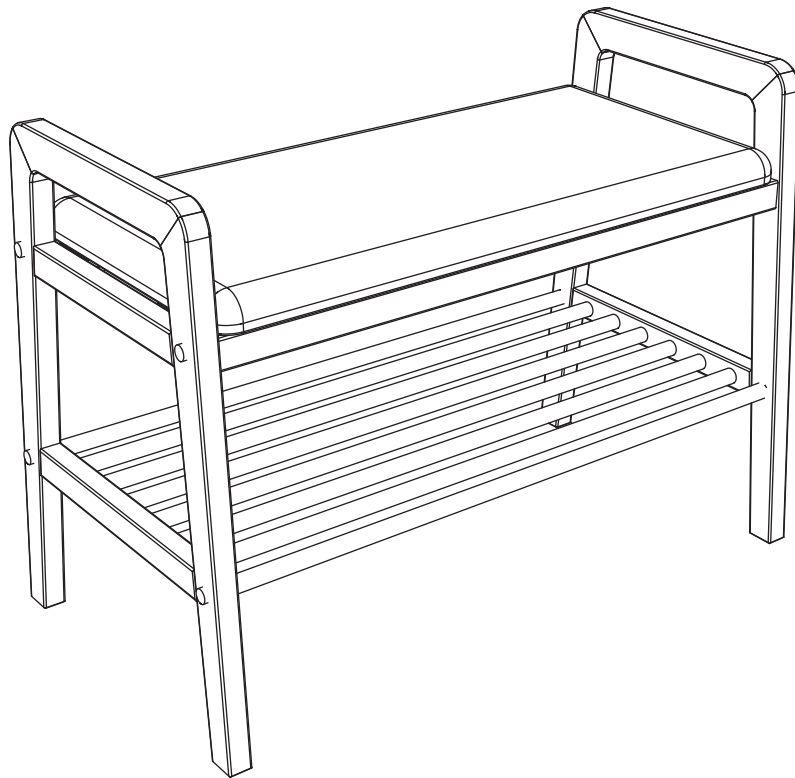

ASSEMBLY INSTRUCTION

INVERNESS BENCH

ROWICO

HOME

Ax1	Gx8
Bx2	Hx4
Cx2	Ix16 4.5x25
Dx2	Jx6 4.0x40
Ex6	Kx1 4mm
Fx4	Lx4
	Mx8

OBS!

Tänk på att det är viktigt att samtliga skruvar på stolen efterspänns regelbundet, beroende på användargrad och inomhusklimat.

Attention!

It might be necessary to re-tighten all screws on the chair on a regular basis, depending on the level of use and the room climate.

4

Jx6
4.0x40

Lx4

5

Mx8