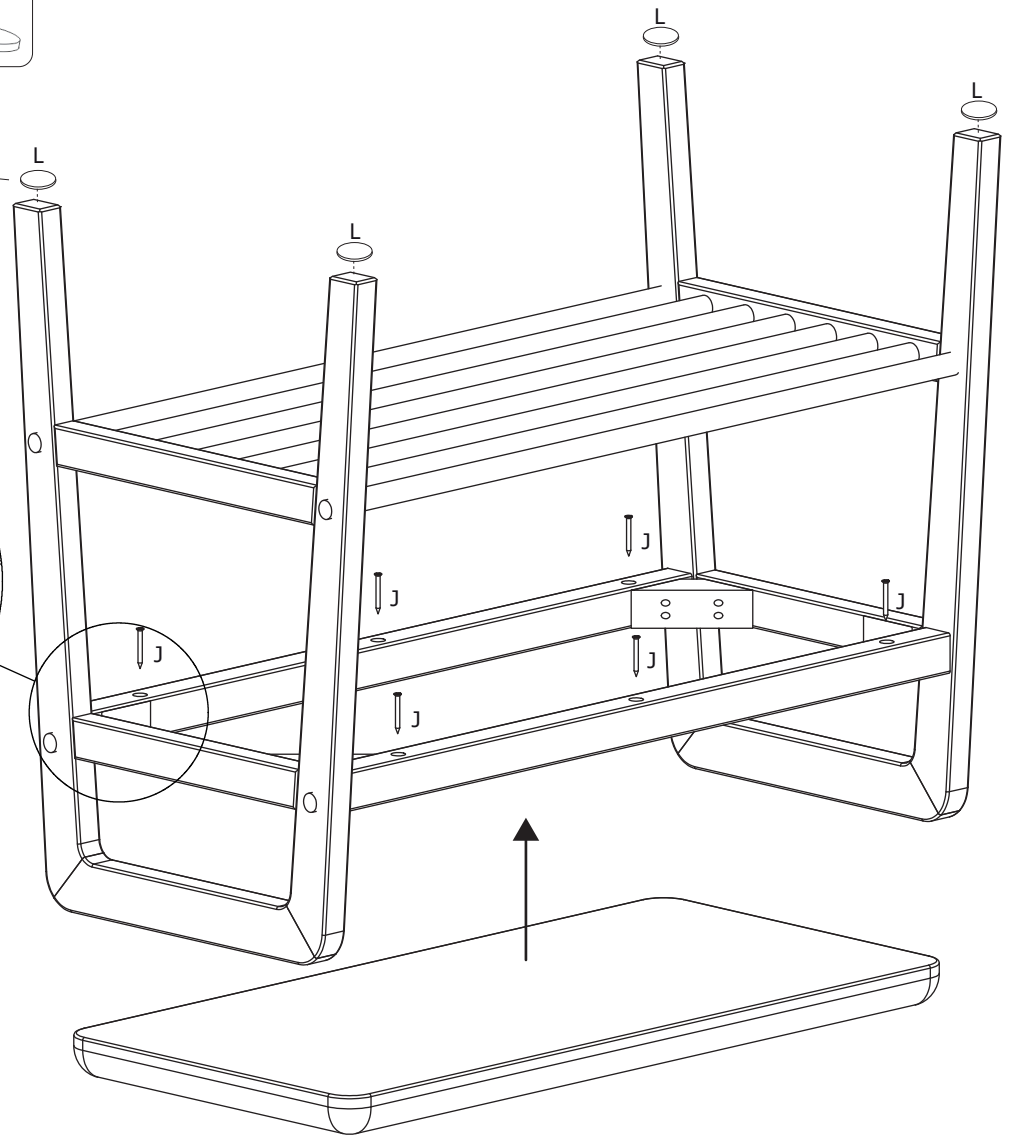

ASSEMBLY INSTRUCTION

INVERNESS BENCH

ROWICO

HOME

Ax1	Gx8
Bx2	Hx4
Cx2	Ix16 4.5x25
Dx2	Jx6 4.0x40
Ex6	Kx1 4mm
Fx4	Lx4
	Mx8

OBS!

Tänk på att det är viktigt att samtliga skruvar på stolen efterspänns regelbundet, beroende på användargrad och inomhusklimat.

Attention!

It might be necessary to re-tighten all screws on the chair on a regular basis, depending on the level of use and the room climate.

4

Jx6
4.0x40

Lx4

5

Mx8