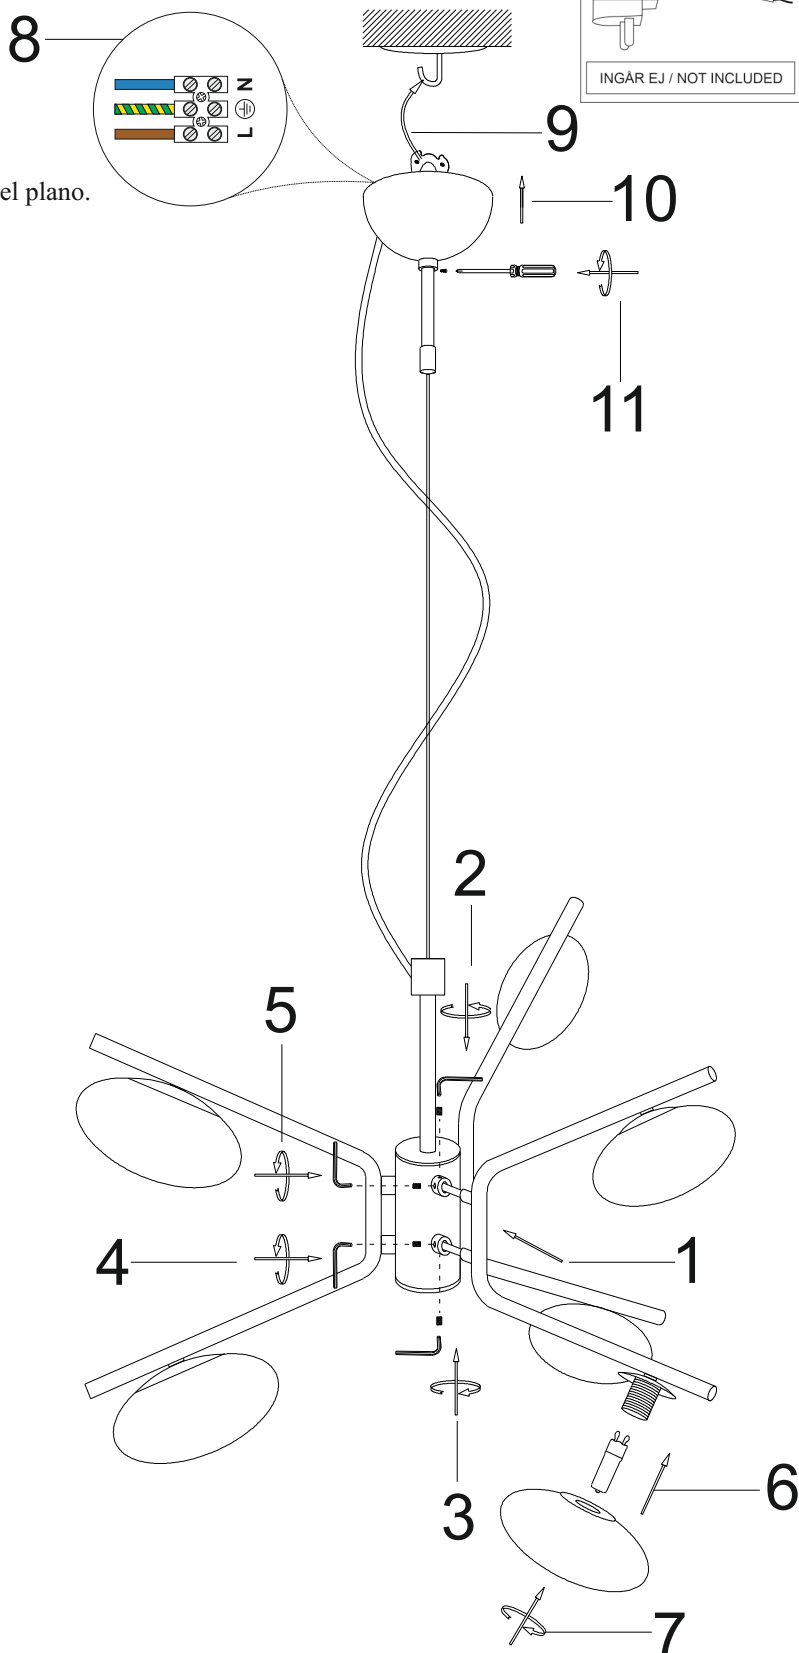

4201900 - IMPERIA

- S Montera lampan enligt skissen.
 N Monter lampan i henhold til skissen.
 SF Kiinnitä lamppu alla olevan piirroksen mukaan.

- EN Assembly the lamp according to the sketch.
 D Montieren Sie die Leuchte laut Skizze.
 F Montez la lampe conformément au croquis.
 I Montare la luce del diagramma.
 PL Zamontuj lampę zgodnie ze szkicem.
 ES Siga las instrucciones de montaje e instalación según el plano.

6 x G9 Max 3W LED

byrydén.com