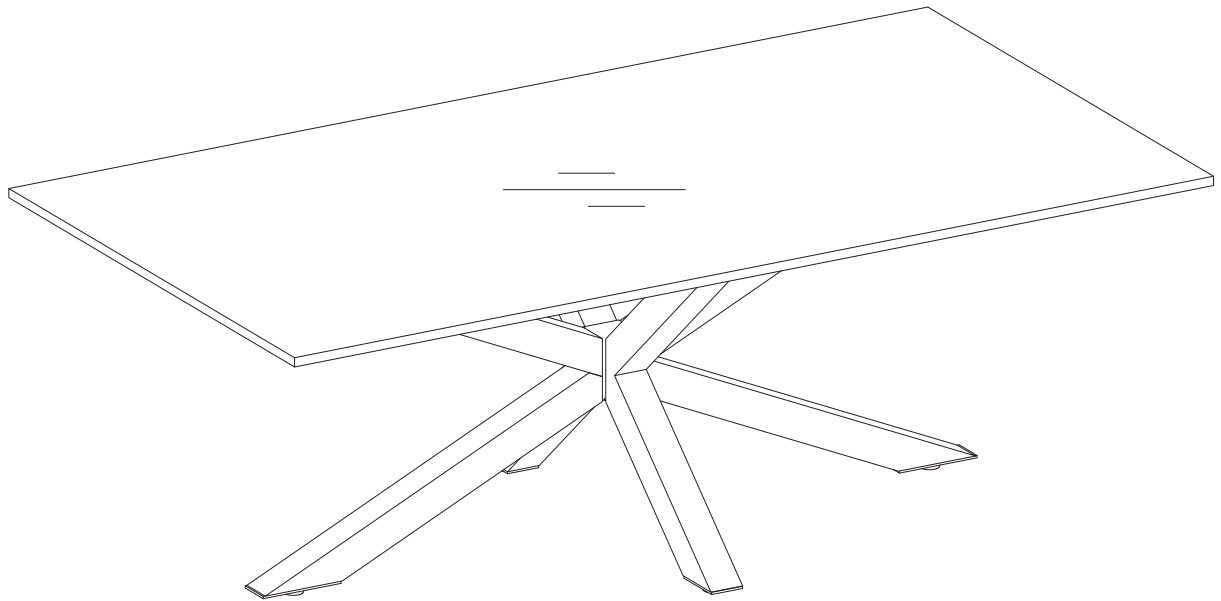

HEAVEN-coffee table

			✓
①	1	1300x700x12	
②	2	482.5x422x45	
③	2	261.5x422x45	
④	1	44x44x3	
⑤	1	44x44x3	
⑥	1	45x45x73	

<p>A x 1</p>  <p>M6 x 85mm</p>	<p>B x 4</p>  <p>M6 x 8mm</p>	<p>C x 8</p>  <p>M8 x15mm</p>	<p>D x 1</p>  <p>M6</p>	<p>E x 4</p>  <p>∅30/M8</p>	<p>F x 1</p>  <p>4mm</p>
<p>G x 1</p>  <p>10MM</p>	<p>H x 1</p>  <p>14MM</p>				

1

E x 4

∅30/M8

2

C x 8

M8 x 15 mm

H x 1

14MM