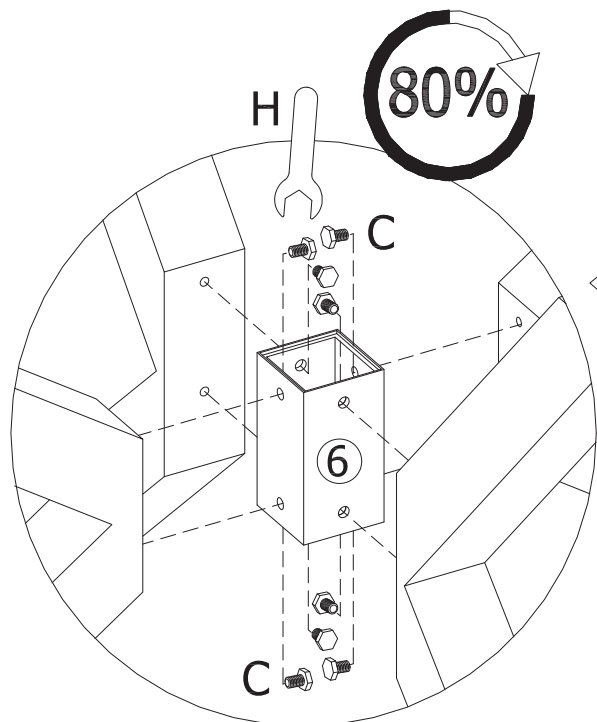

HEAVEN-coffee table

			✓
①	1	1300x700x12	
②	2	482.5x422x45	
③	2	261.5x422x45	
④	1	44x44x3	
⑤	1	44x44x3	
⑥	1	45x45x73	

<p>A x 1</p>  <p>M6 x 85mm</p>	<p>B x 4</p>  <p>M6 x 8mm</p>	<p>C x 8</p>  <p>M8 x15mm</p>	<p>D x 1</p>  <p>M6</p>	<p>E x 4</p>  <p>∅30/M8</p>	<p>F x 1</p>  <p>4mm</p>
<p>G x 1</p>  <p>10MM</p>	<p>H x 1</p>  <p>14MM</p>				

1

E x 4

∅30/M8

2

C x 8

M8 x 15 mm

H x 1

14MM

3

B x 4	F x 1
	
M6 x 8mm	4mm

4

H x 1

14MM

5

A x 1	D x 1	G x 1
		
M6 x 85mm	M6	10MM

6