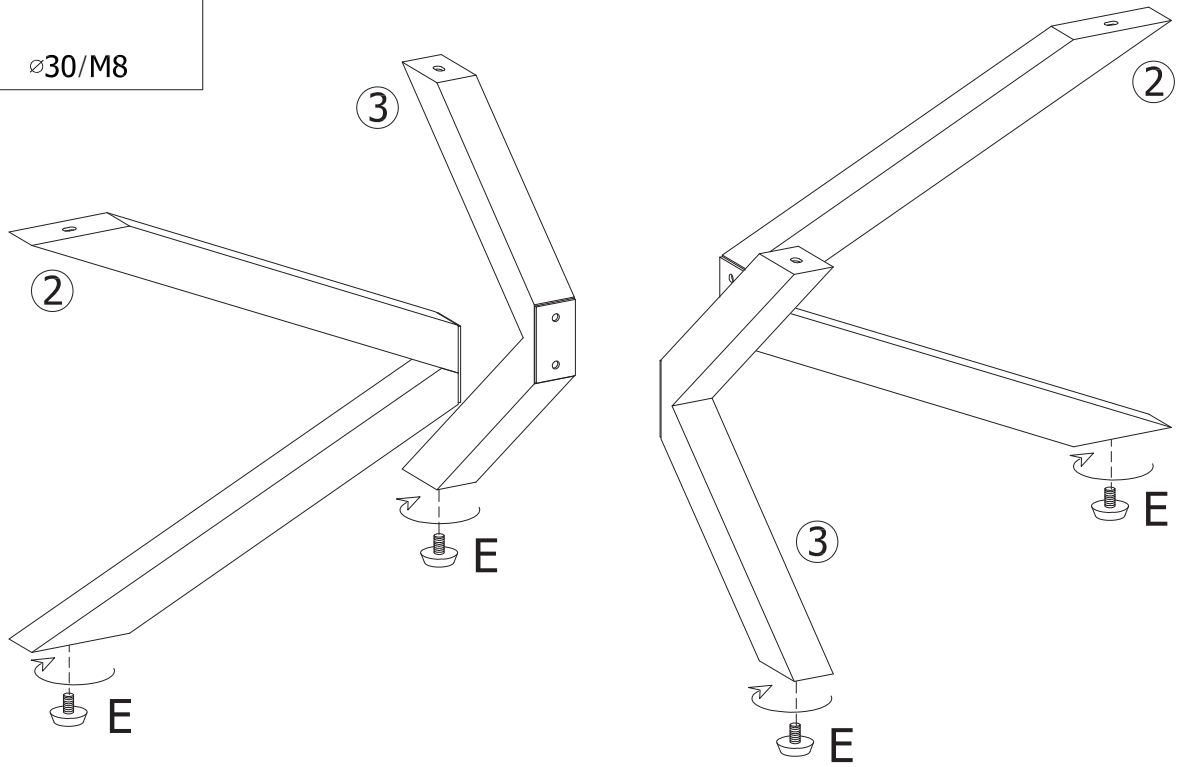

HEAVEN-coffee table

			✓
①	1	1300x700x12	
②	2	482.5x422x45	
③	2	261.5x422x45	
④	1	44x44x3	
⑤	1	44x44x3	
⑥	1	45x45x73	

<p>A x 1</p>  <p>M6 x 85mm</p>	<p>B x 4</p>  <p>M6 x 8mm</p>	<p>C x 8</p>  <p>M8 x15mm</p>	<p>D x 1</p>  <p>M6</p>	<p>E x 4</p>  <p>∅30/M8</p>	<p>F x 1</p>  <p>4mm</p>
<p>G x 1</p>  <p>10MM</p>	<p>H x 1</p>  <p>14MM</p>				

1

E x 4

∅30/M8

2

C x 8

M8 x 15 mm

H x 1

14MM

3

B x 4	F x 1
	
M6 x 8mm	4mm

4

H x 1

14MM

5

A x 1	D x 1	G x 1
		
M6 x 85mm	M6	10MM

6