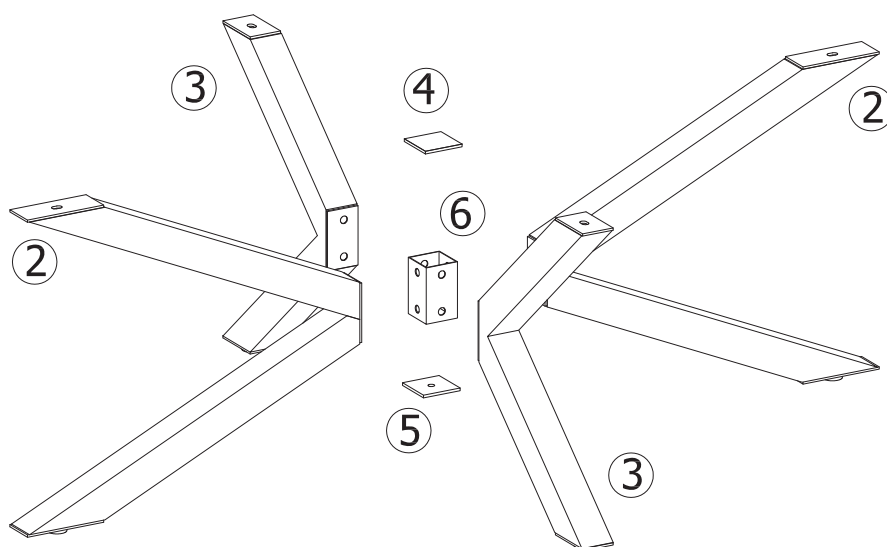

HEAVEN-coffee table

			✓
①	1	1300x700x12	
②	2	482.5x422x45	
③	2	261.5x422x45	
④	1	44x44x3	
⑤	1	44x44x3	
⑥	1	45x45x73	

<p>A x 1</p>  <p>M6 x 85mm</p>	<p>B x 4</p>  <p>M6 x 8mm</p>	<p>C x 8</p>  <p>M8 x15mm</p>	<p>D x 1</p>  <p>M6</p>	<p>E x 4</p>  <p>∅30/M8</p>	<p>F x 1</p>  <p>4mm</p>
<p>G x 1</p>  <p>10MM</p>	<p>H x 1</p>  <p>14MM</p>				

1

E x 4

∅30/M8

2

C x 8

M8 x 15 mm

H x 1

14MM

3

B x 4	F x 1
	
M6 x 8mm	4mm

4

H x 1

14MM

5

A x 1	D x 1	G x 1
		
M6 x 85mm	M6	10MM

6