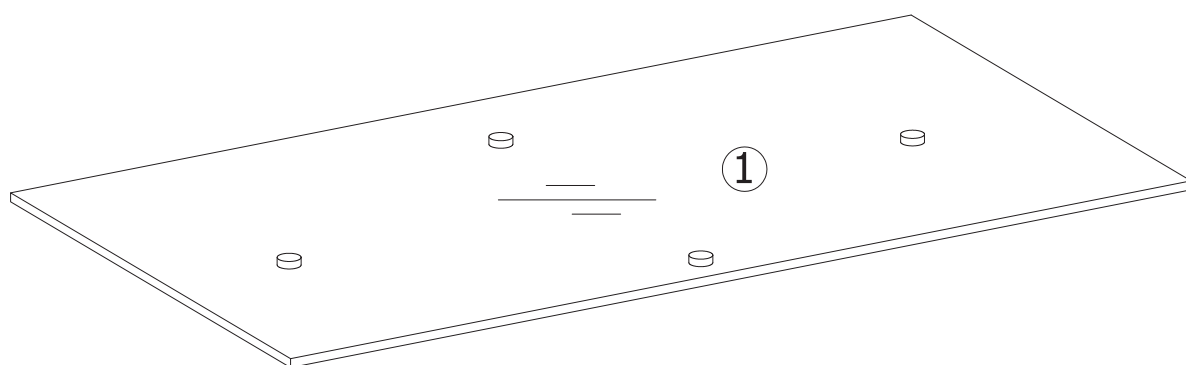

HEAVEN-coffee table

			✓
①	1	1300x700x12	
②	2	482.5x422x45	
③	2	261.5x422x45	
④	1	44x44x3	
⑤	1	44x44x3	
⑥	1	45x45x73	

<p>A x 1</p>  <p>M6 x 85mm</p>	<p>B x 4</p>  <p>M6 x 8mm</p>	<p>C x 8</p>  <p>M8 x15mm</p>	<p>D x 1</p>  <p>M6</p>	<p>E x 4</p>  <p>∅30/M8</p>	<p>F x 1</p>  <p>4mm</p>
<p>G x 1</p>  <p>10MM</p>	<p>H x 1</p>  <p>14MM</p>				

1

E x 4

∅30/M8

2

C x 8

M8 x 15 mm

H x 1

14MM