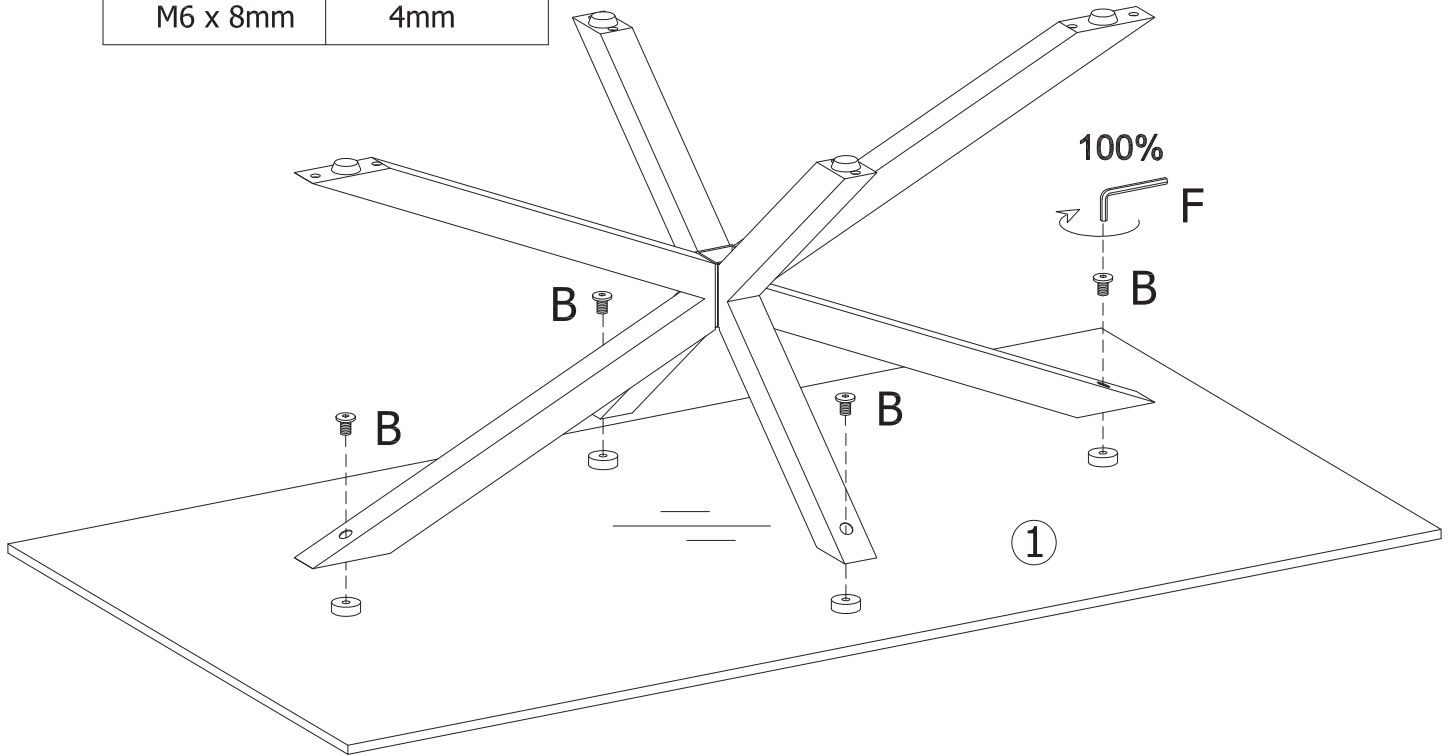

HEAVEN-coffee table

			✓
①	1	1300x700x12	
②	2	482.5x422x45	
③	2	261.5x422x45	
④	1	44x44x3	
⑤	1	44x44x3	
⑥	1	45x45x73	

<p>A x 1</p>  <p>M6 x 85mm</p>	<p>B x 4</p>  <p>M6 x 8mm</p>	<p>C x 8</p>  <p>M8 x15mm</p>	<p>D x 1</p>  <p>M6</p>	<p>E x 4</p>  <p>∅30/M8</p>	<p>F x 1</p>  <p>4mm</p>
<p>G x 1</p>  <p>10MM</p>	<p>H x 1</p>  <p>14MM</p>				

1

E x 4

∅30/M8

2

C x 8

M8 x 15 mm

H x 1

14MM

3

B x 4	F x 1
	
M6 x 8mm	4mm

4

H x 1

14MM

5

A x 1	D x 1	G x 1
		
M6 x 85mm	M6	10MM

6