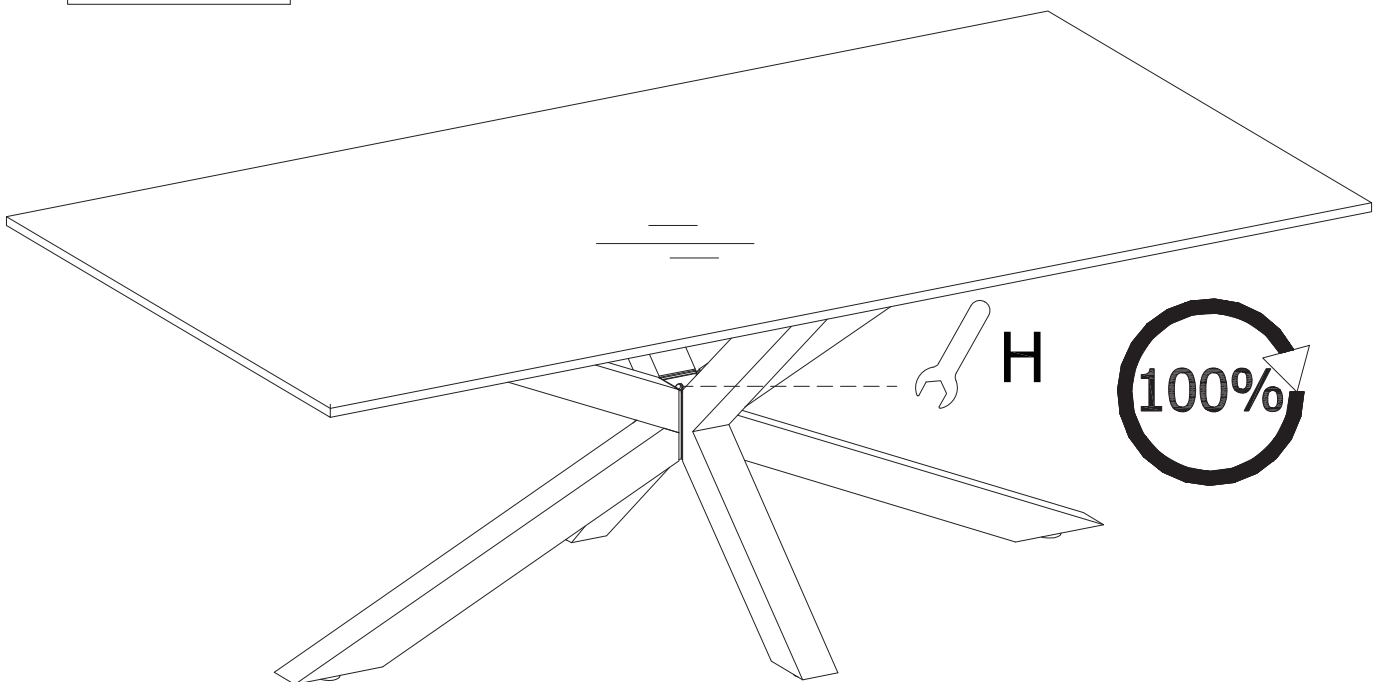

3

B x 4	F x 1
M6 x 8mm	4mm

4

H x 1
14MM