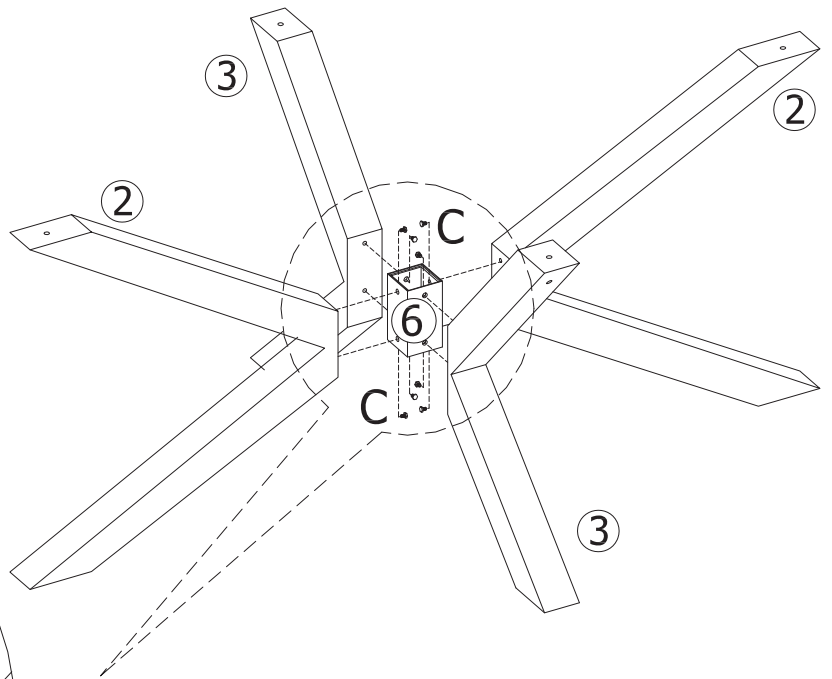

HEAVEN-coffee table

			✓
①	1	1300x700x12	
②	2	482.5x422x45	
③	2	261.5x422x45	
④	1	44x44x3	
⑤	1	44x44x3	
⑥	1	45x45x73	

<p>A x 1</p>  <p>M6 x 85mm</p>	<p>B x 4</p>  <p>M6 x 8mm</p>	<p>C x 8</p>  <p>M8 x15mm</p>	<p>D x 1</p>  <p>M6</p>	<p>E x 4</p>  <p>∅30/M8</p>	<p>F x 1</p>  <p>4mm</p>
<p>G x 1</p>  <p>10MM</p>	<p>H x 1</p>  <p>14MM</p>				

1

E x 4

∅30/M8

2

C x 8

M8 x 15 mm

H x 1

14MM

3

B x 4	F x 1
	
M6 x 8mm	4mm

4

H x 1

14MM

5

A x 1	D x 1	G x 1
		
M6 x 85mm	M6	10MM

6