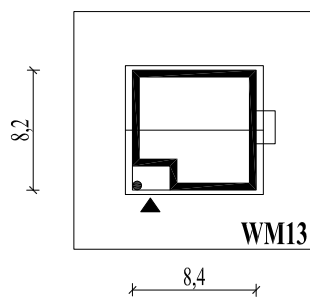

Skala 1:500

Wysięg:

okapu - 0,6 m

tarasu - 0,8 m; 1,3 m

WM13L