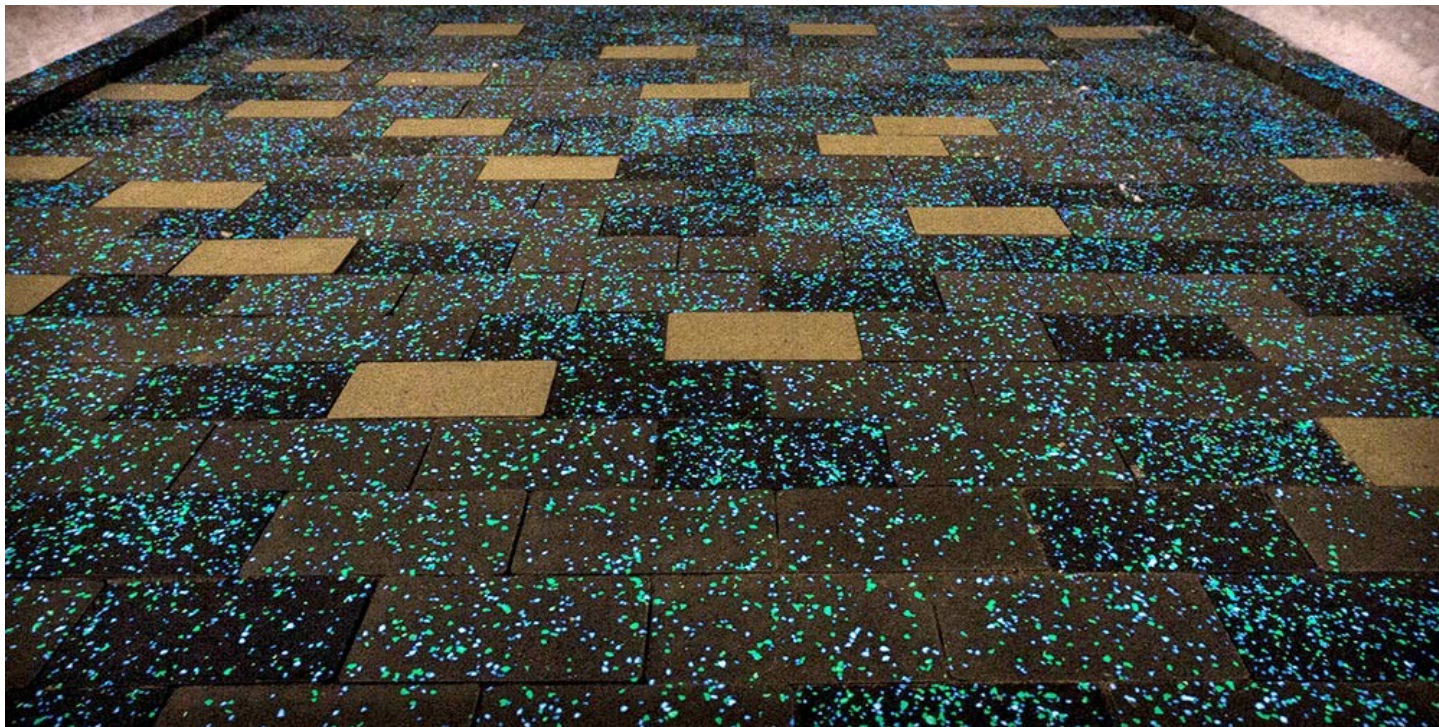

НОВЫЙ ПРОДУКТ НА РЫНКЕ!!! ЭКО-ПЛИТЫ «ЭКСТРАНО» 50x50

Размер 50x50x7 см
Кол-во шт на паллете: 40
Вес паллеты: 644 кг
Розничная цена: 400 руб/шт