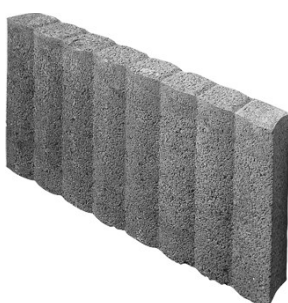

ПАЛИСАДНИКИ И БОРДЮРЫ

16,5x11 см, H=30,40,60,80

ЭНДОМОДЕРНИНГ

18x8x48 см

7x91x28 см

d=11см, h=25,40 см

10/25x9,5/10x10/9,5 см

ПАЛИНЕЯ

28x5x50 см

ЛАМАНА

8x8 см, h=30,50 см

11x20x100 см

Палисада ЗЕН