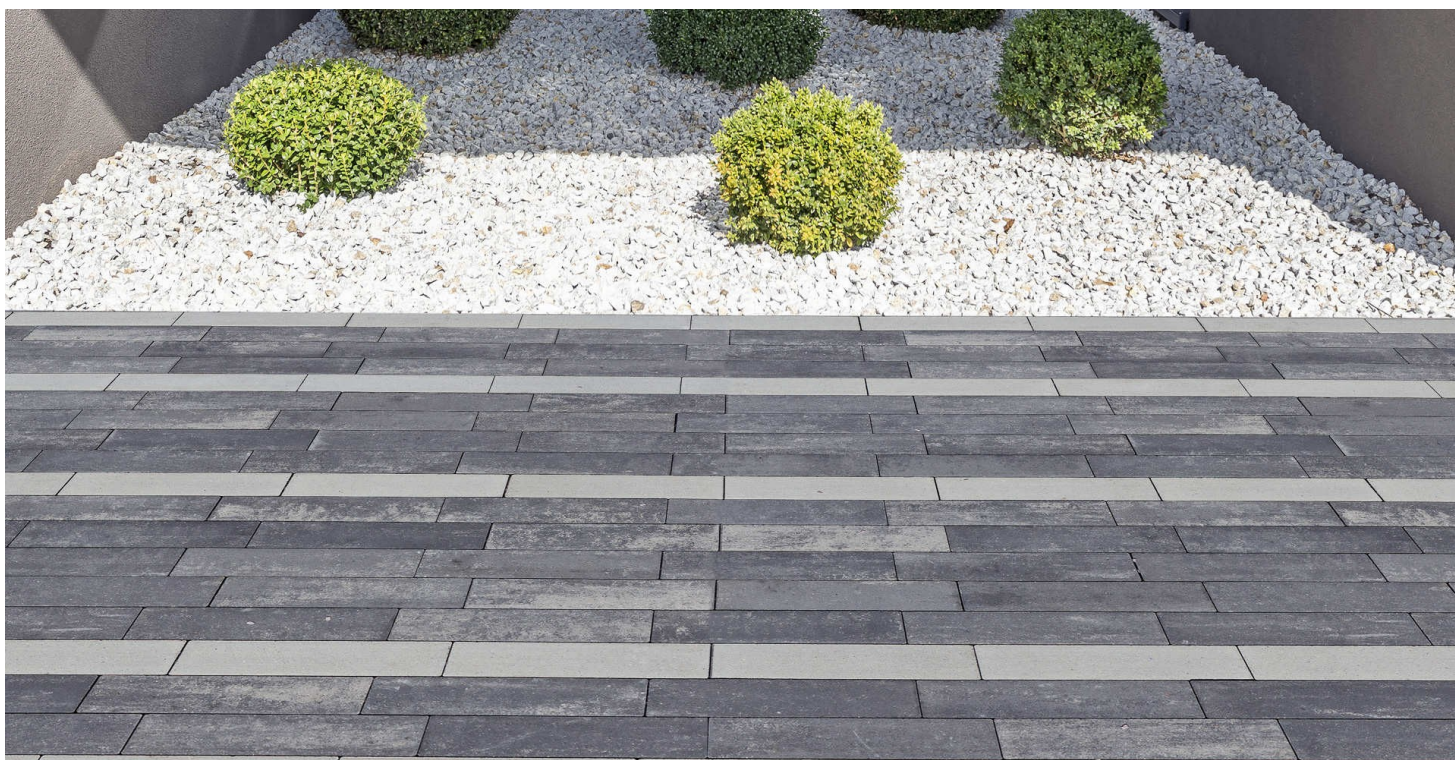

МИНИМАЛИЗМ И МОНОХРОМ – «ОЛАНД»