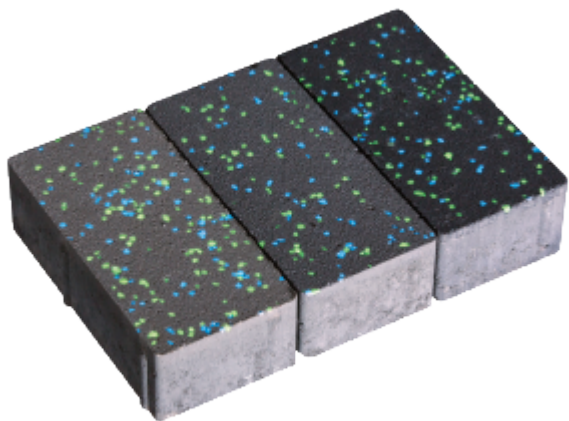

НОВИНКИ -2018 Г

НОВЫЙ ПРОДУКТ НА РЫНКЕ!!! ЛЮМИЯ с эффектом люминесценции. **ЭФФЕКТ ЗВЁЗНОГО НЕБА.**
НАКАПЛИВАЕТ СВЕТ ДНЁМ, СВЕТИТСЯ НОЧЬЮ ДО 8 ЧАСОВ.