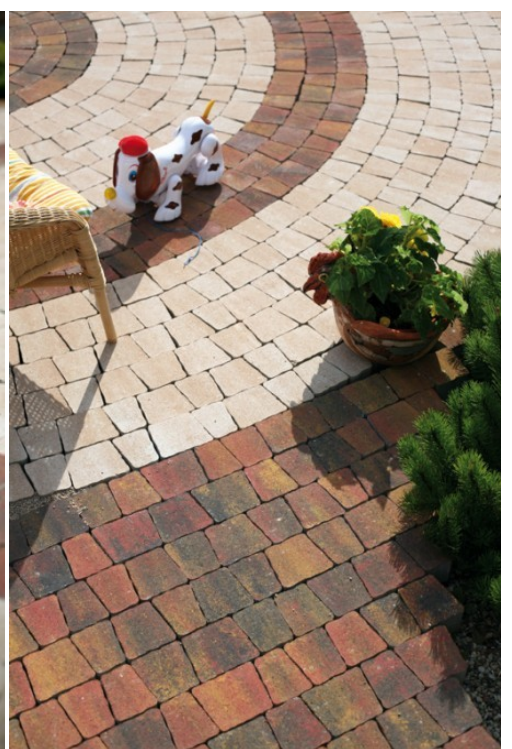

ПЛИТКА ДЛЯ РАДИУСНЫХ ДОРОЖЕК!!! Плитка под брусчатку «КАРМИНО»

9,86 м.кв в паллете.
Вес паллеты 1302 кг
Розничная цена: 1300 руб/м2