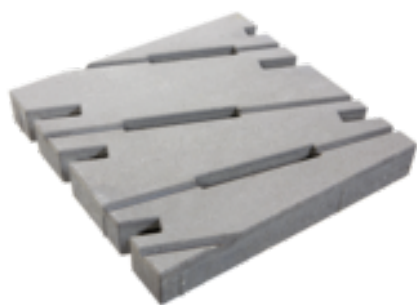

НОВЫЙ ПРОДУКТ НА РЫНКЕ!!! ЭКО-ПЛИТЫ «ЭКСТРАНО» 50x50