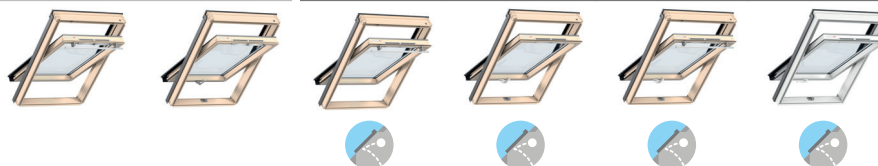

GZR 3050

GZR 3050B

GLR 3073

GLR 3073B

GLR 3073BT

GLP 0073B

Способ открывания	Ручка сверху	Ручка снизу	Ручка сверху	Ручка снизу	Универсал: две ручки	Ручка снизу
Материал/покрытие	Дерево/лак	Дерево/лак	Дерево/лак	Дерево/лак	Дерево/лак	ПВХ
Камеры стеклопакета/газ	1/аргон	1/аргон	1/аргон	1/аргон	1/аргон	1/аргон