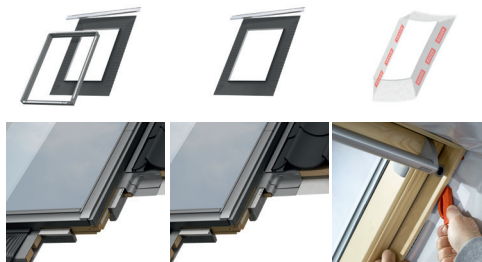

BDx 2000

BFx 1000

BBx 0000

Гидро- и тепло-изоляция

Гидро-изоляция

Пароизоляция

C

Качественная внутренняя отделка