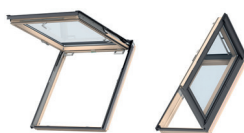

Выход на крышу для отапливаемых помещений

Размеры	GTL 3070 Аварийный выход	GXL 3070 Выход на кровлю	
	FK06 66x118 см	-	1 420
MK08 78x140 см	1 785	-	
SK08 114x140 см	2 300	-