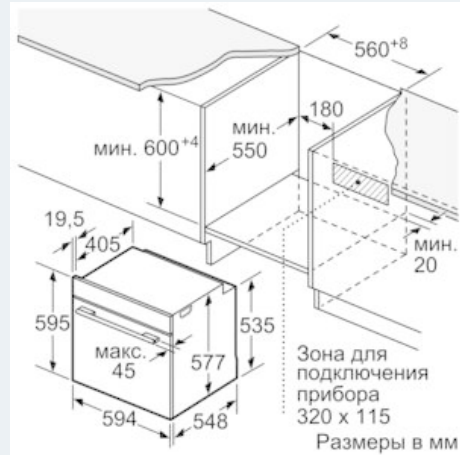

iQ700, Встраиваемый духовой шкаф с функцией добавления пара и микроволнами, 60 см, белый HN678G4W1

Размерные чертежи

При встраивании прибора под варочную панель необходимо учитывать требования к толщине столешницы (включая усиливающий элемент).

Тип варочной панели	мин. толщина столешницы	
	накладная	заподлицо
Индукционная варочная панель	37 мм	38 мм
Индукционная варочная панель с нагревом по всей площади	47 мм	48 мм
Газовая варочная панель	30 мм	38 мм
Электрическая варочная панель	27 мм	30 мм