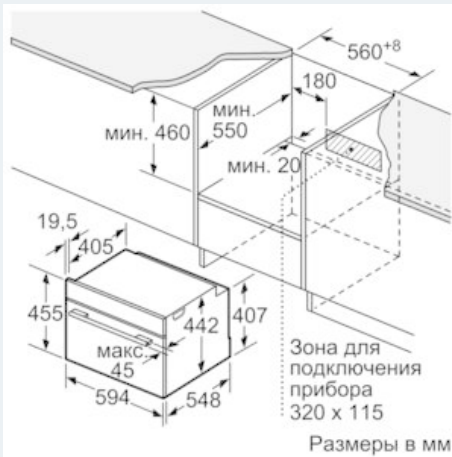

iQ700, Встраиваемый компактный духовой шкаф с микроволнами, белый CM678G4W1

Размерные чертежи