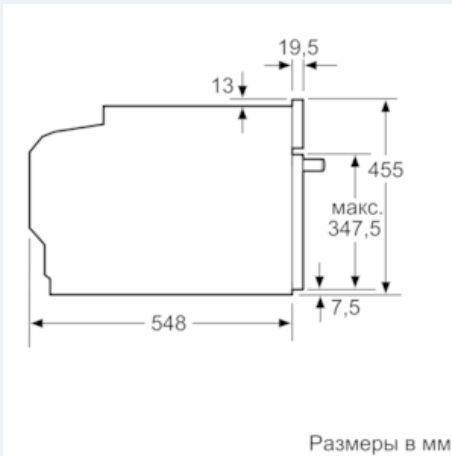

При встраивании мелких бытовых приборов под варочной панелью необходимо учитывать требования к толщине столешницы (включая усиливающий элемент).

Тип варочной панели	мин. толщина столешницы	
	накладная	заподлицо
Индукционная варочная панель	42 мм	43 мм
Индукционная варочная панель с нагревом по всей площади	52 мм	53 мм
Газовая варочная панель	32 мм	43 мм
Электрическая варочная панель	32 мм	35 мм