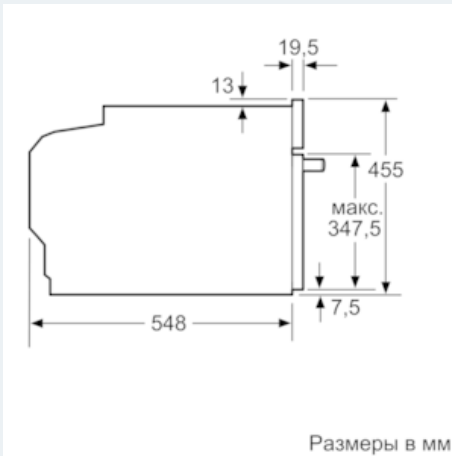

Техническая информация

- 1 x Комбинированная решетка, 1 x Универсальный противень
- Класс энергоэффективности (в соответствии с нормами ECNEr. 65/2014): A+
- Энергопотребление за цикл в обычном режиме: 0.73 кВт/ч
- Энергопотребление за цикл в режиме усиленной работы вентилятора: 0.61 кВт/ч
- Количество камер: 1
- Источник нагрева: электрический
- Объём камеры: 47 л
- Мощность подключения: 2.99 кВт
- Длина сетевого кабеля: 150 см
- Размеры прибора (ВxШxГ): 455 мм x 594 мм x 548 мм
- Размеры ниши для встраивания (ВxШxГ): 450 мм - 455 мм x 560 мм - 568 мм x 550 мм
- Пожалуйста, следуйте схемам встраивания и инструкции по монтажу

iQ700, Встраиваемый компактный духовой шкаф, нержавеющая сталь CB675G0S1

Размерные чертежи

Монтаж с варочной панелью.

При встраивании мелких бытовых приборов под варочной панелью необходимо учитывать требования к толщине столешницы (включая усиливающий элемент).