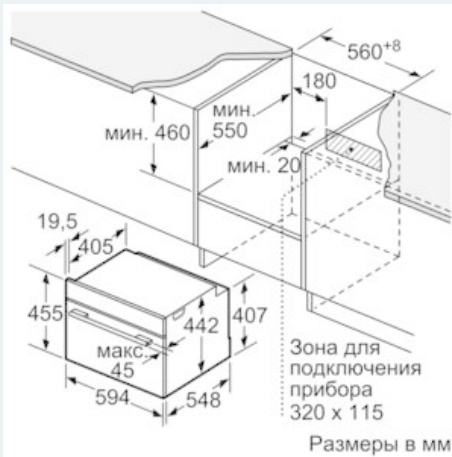

iQ700, Встраиваемый компактный духовой шкаф, нержавеющая сталь CB675G0S1

Размерные чертежи