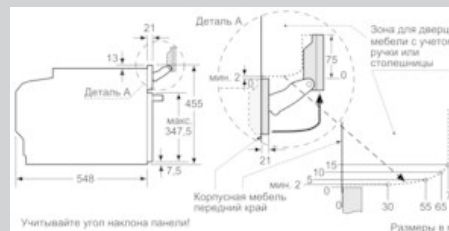

##### Технические особенности

Цвет фронтальной панели : нержавеющая сталь  
Встраиваемый/ свободностоящий : Встроенный  
Открытие двери : Откидная дверь  
Размеры ниши для встр. (мм) : 450-455 x 560-568 x 550  
Размеры прибора (мм) : 455 x 596 x 548  
Размеры прибора в упаковке (мм) (ВхШхГ) : 530 x 660 x 690  
Материал панели управления : нержавеющая сталь  
Материал двери : стекло  
Вес нетто (кг) : 31,427  
Сертификат соответствия : CE, VDE  
Длина сетевого кабеля (см) : 150  
EAN-код : 4242004235514  
Предохранители (А) : 16  
Напряжение (В) : 220-240  
Частота (Гц) : 50; 60  
Тип штепсельной вилки : Вилка с заземлением  
Сертификат соответствия : CE, VDE  
Количество духовок (2010/30/EC) : 1  
Полезный объем (духовки) - (2010/30/EC) : 47  
Класс энергоэффективности : A+  
Энергопотребление в режиме конвекции за цикл (2010/30/EC) : 0,73  
Энергопотребление в режиме конвекции за цикл (2010/30/EC) : 0,61  
Индекс энергопотребления (2010/30/EC) : 81,3

№ 90, Компактный встраиваемый духовой шкаф-пароварка, 60 см, нержавеющая сталь C18FT48H0

Размерные чертежи

Монтаж с варочной панелью.

Размеры в мм

Размеры в мм

При встраивании мелких бытовых приборов под варочной панелью необходимо учитывать требования к толщине столешницы (включая усиливающий элемент).

Тип варочной панели	мин. толщина столешницы	
	накладная	заподлицо
Индукционная варочная панель	42 мм	43 мм
Индукционная варочная панель с нагревом по всей площади	52 мм	53 мм
Газовая варочная панель	32 мм	43 мм
Электрическая варочная панель	32 мм	35 мм

Размеры в мм

Размеры в мм