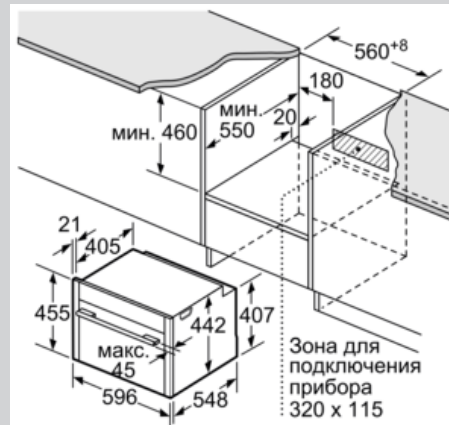

##### Технические особенности

Цвет фронтальной панели : нержавеющая сталь  
Встраиваемый/ свободностоящий : Встроенный  
Открытие двери : Откидная дверь  
Размеры ниши для встр. (мм) : 450-455 x 560-568 x 550  
Размеры прибора (мм) : 455 x 596 x 548  
Размеры прибора в упаковке (мм) (ВхШхГ) : 530 x 660 x 690  
Материал панели управления : нержавеющая сталь  
Материал двери : стекло  
Вес нетто (кг) : 31,427  
Сертификат соответствия : CE, VDE  
Длина сетевого кабеля (см) : 150  
EAN-код : 4242004235514  
Предохранители (А) : 16  
Напряжение (В) : 220-240  
Частота (Гц) : 50; 60  
Тип штепсельной вилки : Вилка с заземлением  
Сертификат соответствия : CE, VDE  
Количество духовок (2010/30/EC) : 1  
Полезный объем (духовки) - (2010/30/EC) : 47  
Класс энергоэффективности : A+  
Энергопотребление в режиме конвекции за цикл (2010/30/EC) : 0,73  
Энергопотребление в режиме конвекции за цикл (2010/30/EC) : 0,61  
Индекс энергопотребления (2010/30/EC) : 81,3

№ 90, Компактный встраиваемый духовой шкаф-пароварка, 60 см, нержавеющая сталь C18FT48H0

Размерные чертежи

Монтаж с варочной панелью.

Размеры в мм

Размеры в мм

При встраивании мелких бытовых приборов под варочной панелью необходимо учитывать требования к толщине столешницы (включая усиливающий элемент).