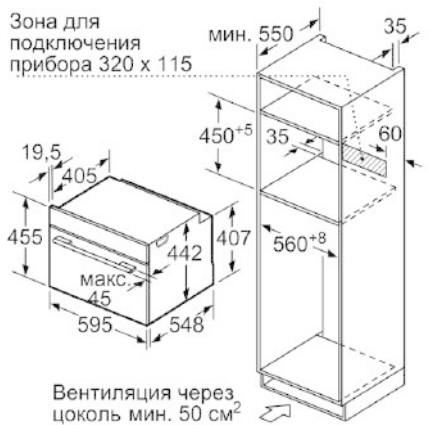

Техническая информация

- Универсальный противень, Эмалированный противень для выпечки, Комбинированная решетка
- Мощность подключения: 3.6 кВт
- Длина сетевого кабеля: 150 см
- Размеры прибора (ВхШхГ): 455 мм x 594 мм x 548 мм
- Размеры ниши для встраивания (ВхШхГ): 450 мм - 455 мм x 560 мм - 568 мм x 550 мм
- Пожалуйста, следуйте схемам встраивания и инструкции по монтажу

Серие | 8, Встраиваемый компактный духовой шкаф с микроволнами, 60 см, черный SMG6764B1

Монтаж с варочной панелью.

Размеры в мм

При встраивании мелких бытовых приборов под варочной панелью необходимо учитывать требования к толщине столешницы (включая усиливающий элемент).

Тип варочной панели	мин. толщина столешницы	
	накладная	заподлицо
Индукционная варочная панель	42 мм	43 мм
Индукционная варочная панель с нагревом по всей площади	52 мм	53 мм
Газовая варочная панель	32 мм	43 мм
Электрическая варочная панель	32 мм	35 мм

Размеры в мм

Размеры в мм

Размеры в мм