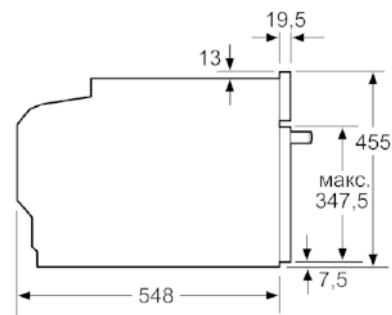

Техническая информация

- Универсальный противень, Эмалированный противень для выпечки, Комбинированная решетка
- Мощность подключения: 3.6 кВт
- Длина сетевого кабеля: 150 см
- Размеры прибора (ВхШхГ): 455 мм x 594 мм x 548 мм
- Размеры ниши для встраивания (ВхШхГ): 450 мм - 455 мм x 560 мм - 568 мм x 550 мм
- Пожалуйста, следуйте схемам встраивания и инструкции по монтажу

Серие | 8, Встраиваемый компактный духовой шкаф с микроволнами, 60 см, черный SMG6764B1

Монтаж с варочной панелью.

Размеры в мм

При встраивании мелких бытовых приборов под варочной панелью необходимо учитывать требования к толщине столешницы (включая усиливающий элемент).

Тип варочной панели	мин. толщина столешницы	
	накладная	заподлицо
Индукционная варочная панель	42 мм	43 мм
Индукционная варочная панель с нагревом по всей площади	52 мм	53 мм
Газовая варочная панель	32 мм	43 мм
Электрическая варочная панель	32 мм	35 мм

Размеры в мм

Размеры в мм

Размеры в мм