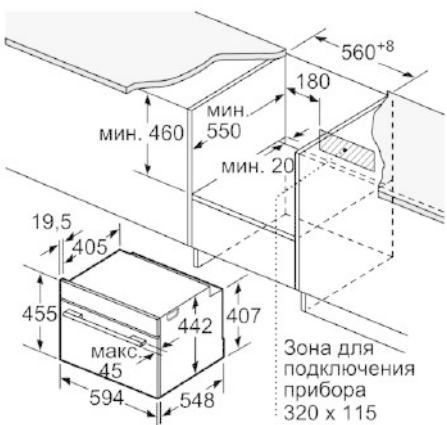

Техническая информация

- Универсальный противень, Эмалированный противень для выпечки, Комбинированная решетка
- Мощность подключения: 3.6 кВт
- Длина сетевого кабеля: 150 см
- Размеры прибора (ВхШхГ): 455 мм x 594 мм x 548 мм
- Размеры ниши для встраивания (ВхШхГ): 450 мм - 455 мм x 560 мм - 568 мм x 550 мм
- Пожалуйста, следуйте схемам встраивания и инструкции по монтажу

Серие | 8, Встраиваемый компактный духовой шкаф с микроволнами, 60 см, черный SMG6764B1

Монтаж с варочной панелью.

Размеры в мм

При встраивании мелких бытовых приборов под варочной панелью необходимо учитывать требования к толщине столешницы (включая усиливающий элемент).

Тип варочной панели	мин. толщина столешницы	
	накладная	заподлицо
Индукционная варочная панель	42 мм	43 мм
Индукционная варочная панель с нагревом по всей площади	52 мм	53 мм
Газовая варочная панель	32 мм	43 мм
Электрическая варочная панель	32 мм	35 мм

Размеры в мм

Размеры в мм

Размеры в мм