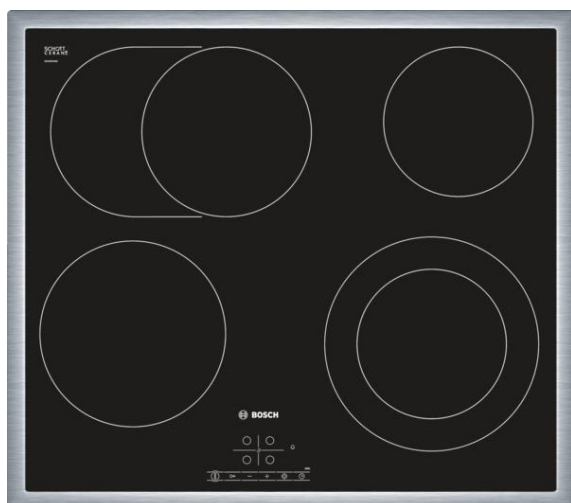

Serie | 4, Электрическая варочная панель, 60 см, черный PKN645B17

Специальные принадлежности

HEZ9SE030 : Сет из 2-х кастрюль и сковороды

Стеклокерамическая варочная панель: удобна как в приготовлении пищи, так и в очистке.

- **Управление TouchSelect:** выбор желаемой зоны нагрева и простое настраивание требуемого уровня мощности.
- **Таймер с функцией выключения:** выключает заданную зону нагрева по истечению поставленного времени.
- **Функция ReStart** сохраняет предыдущие настройки при автотключении.
- **Функция «Детская безопасность»:** защищает панель от нежелательного включения.
- **Зона расширения:** более широкая зона для использования более широкой посуды, например, жаровни.

Напряжение (В) : 220-240

Частота (Гц) : 60; 50

4 242002 724386

**Serie | 4, Электрическая варочная панель,
60 см, черный
PKN645B17**

**Стеклокерамическая варочная панель:
удобна как в приготовлении пищи, так и в
очистке.**

Общая информация

- Стеклокерамика
- Рамка из стали по периметру
- 4 конфорки быстрого нагрева
- 1 конфорка с овальной зоной расширения
- 1 двухконтурная конфорка

Комфорт и Безопасность

- Управление TouchSelect
- Индикация уровня мощности для каждой конфорки
- С помощью функции reStart варочная поверхность сохраняет все настройки, и их можно восстановить после автоотключения
- Индикатор включения
- Индикация остаточного тепла
- Главный выключатель позволяет одним нажатием отключить все конфорки и восстановить настройки при случайном отключении
- Таймер приготовления (с отключением) для каждой конфорки
- Бытовой таймер
- Функция "Детская безопасность" с возможностью настройки автовключения
- При отсутствии изменения настроек варочная поверхность отключится автоматически, время отключения зависит от выбранной мощности