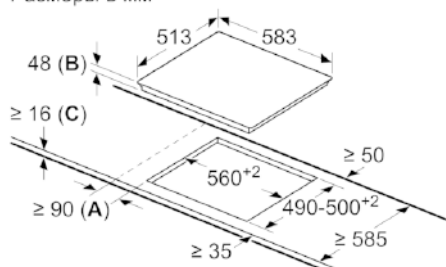

Ширина (мм) : 583

Размеры прибора (мм) : 48 x 583 x 513

Размеры прибора в упаковке (мм) (ВхШхГ) : 100 x 750 x 590

Вес нетто (кг) : 7,760

Вес брутто (кг) : 8,6

Индикатор остаточного тепла : Отдельный

Расположение панели управления : Спереди

Общая информация

- Стеклокерамика
- Рамка из стали по периметру
- 4 конфорки быстрого нагрева
- 1 конфорка с овальной зоной расширения
- 1 двухконтурная конфорка

Комфорт и Безопасность

- Управление TouchSelect
- Индикация уровня мощности для каждой конфорки
- С помощью функции reStart варочная поверхность сохраняет все настройки, и их можно восстановить после автоотключения
- Индикатор включения
- Индикация остаточного тепла
- Главный выключатель позволяет одним нажатием отключить все конфорки и восстановить настройки при случайном отключении
- Таймер приготовления (с отключением) для каждой конфорки
- Бытовой таймер
- Функция "Детская безопасность" с возможностью настройки автовключения
- При отсутствии изменения настроек варочная поверхность отключится автоматически, время отключения зависит от выбранной мощности

Техническая информация

- Минимальная толщина столешницы 16 мм

**Serie | 4, Электрическая варочная панель,
60 см, черный
PKN645B17**

Размеры в мм

- A:** Минимальное расстояние между вырезом под панель и стенкой
- B:** Высота встраиваемой части
- C:** Со встроенным духовым шкафом под сплошной столешницей мин. 20 и больше; см. требования к пространству для духового шкафа.