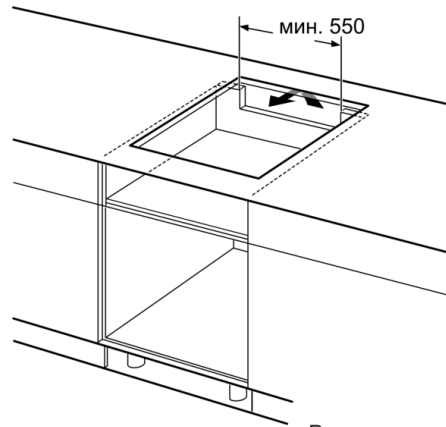

Технические особенности

Обозначение модели/ассортиментная группа :

Керамические зоны нагрева	
Тип конструкции :	Встроенный
Источник энергии :	Электро
Количество конфорок для одновременного использования :	4
Размеры ниши для встра. (мм) :	51 x 560-560 x 490-500
Ширина (мм) :	592
Размеры прибора (мм) :	51 x 592 x 522
Размеры прибора в упаковке (мм) (ВxШxГ) :	126 x 753 x 608
Вес нетто (кг) :	11,691
Вес брутто (кг) :	12,9
Индикатор остаточного тепла :	Отдельный
Расположение панели управления :	Спереди
Осн.материал поверхности :	Стеклокерамика
Цвет верхней поверхности :	черный
Сертификат соответствия :	AENOR, CE
Длина сетевого кабеля (см) :	110
EAN-код :	4242005101917
Мощность подключения к электроэнергии (Вт) :	4600
Напряжение (В) :	220-240
Частота (Гц) :	50; 60

Размеры:

- Размеры прибора: (Ш/Г) 592 мм x 522 мм
- Размеры ниши для встраивания: (В/Ш/Г) 51 мм x 560 мм x 490 мм
- Минимальная толщина встраивания в столешницу 30 мм
- Кабель в комплекте
- Подключаемая мощность: 4600 Вт

**Serie | 6, Индукционная варочная панель,
60 см, черный
PUF611FC5E**

① Должно быть предусмотрено пространство для циркуляции воздуха

Размеры в мм

Размеры в мм

Размеры в мм

Размеры в мм

A: Минимальное расстояние между вырезом под панель и стенкой
B: Глубина встраивания
C: Со встроенным духовым шкафом мин. 30, возможно больше; см. занимаемую площадь духового шкафа.