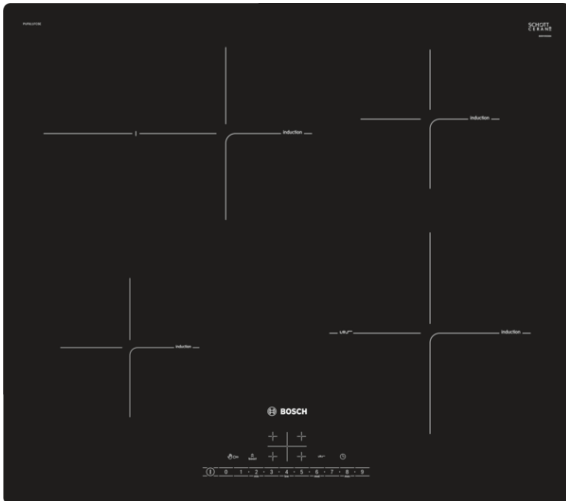

Serie | 6, Индукционная варочная панель, 60 см, черный PUF611FC5E

Индукционные варочные панели с функцией PerfectFry: достижение великолепных результатов прожарки благодаря автоматическому контролю температуры.

Технические особенности

Обозначение модели/ассортиментная группа :

Керамические зоны нагрева	
Тип конструкции :	Встроенный
Источник энергии :	Электро
Количество конфорок для одновременного использования :	4
Размеры ниши для встра. (мм) :	51 x 560-560 x 490-500
Ширина (мм) :	592
Размеры прибора (мм) :	51 x 592 x 522
Размеры прибора в упаковке (мм) (ВxШxГ) :	126 x 753 x 608
Вес нетто (кг) :	11,691
Вес брутто (кг) :	12,9
Индикатор остаточного тепла :	Отдельный
Расположение панели управления :	Спереди
Осн.материал поверхности :	Стеклокерамика
Цвет верхней поверхности :	черный
Сертификат соответствия :	AENOR, CE
Длина сетевого кабеля (см) :	110
EAN-код :	4242005101917
Мощность подключения к электроэнергии (Вт) :	4600
Напряжение (В) :	220-240
Частота (Гц) :	50; 60