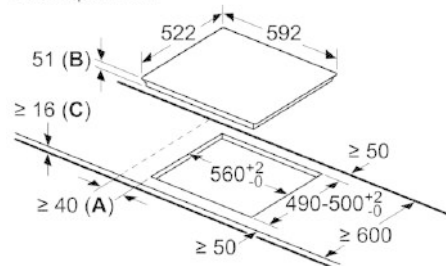

Технические особенности

Обозначение модели/ассортиментная группа :

Керамические зоны нагрева	
Тип конструкции :	Встроенный
Источник энергии :	Электро
Количество конфорок для одновременного использования :	4
Размеры ниши для встра. (мм) :	51 x 560-560 x 490-500
Ширина (мм) :	592
Размеры прибора (мм) :	51 x 592 x 522
Размеры прибора в упаковке (мм) (ВxШxГ) :	126 x 753 x 608
Вес нетто (кг) :	11,691
Вес брутто (кг) :	12,9
Индикатор остаточного тепла :	Отдельный
Расположение панели управления :	Спереди
Осн.материал поверхности :	Стеклокерамика
Цвет верхней поверхности :	черный
Сертификат соответствия :	AENOR, CE
Длина сетевого кабеля (см) :	110
EAN-код :	4242005101917
Мощность подключения к электроэнергии (Вт) :	4600
Напряжение (В) :	220-240
Частота (Гц) :	50; 60

Размеры:

- Размеры прибора: (Ш/Г) 592 мм x 522 мм
- Размеры ниши для встраивания: (В/Ш/Г) 51 мм x 560 мм x 490 мм
- Минимальная толщина встраивания в столешницу 30 мм
- Кабель в комплекте
- Подключаемая мощность: 4600 Вт

**Serie | 6, Индукционная варочная панель,
60 см, черный
PUF611FC5E**

① Должно быть предусмотрено пространство для циркуляции воздуха

Размеры в мм

Размеры в мм

Размеры в мм

Размеры в мм

A: Минимальное расстояние между вырезом под панель и стенкой
B: Глубина встраивания
C: Со встроенным духовым шкафом мин. 30, возможно больше; см. занимаемую площадь духового шкафа.