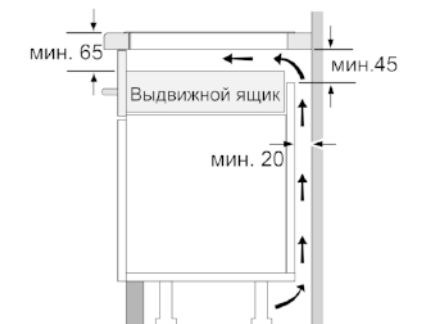

Технические особенности

Обозначение модели/ассортиментная группа :

Керамические зоны нагрева	
Тип конструкции :	Встроенный
Источник энергии :	Электро
Количество конфорок для одновременного использования :	4
Размеры ниши для встра. (мм) :	51 x 560-560 x 490-500
Ширина (мм) :	592
Размеры прибора (мм) :	51 x 592 x 522
Размеры прибора в упаковке (мм) (ВxШxГ) :	126 x 753 x 608
Вес нетто (кг) :	11,691
Вес брутто (кг) :	12,9
Индикатор остаточного тепла :	Отдельный
Расположение панели управления :	Спереди
Осн.материал поверхности :	Стеклокерамика
Цвет верхней поверхности :	черный
Сертификат соответствия :	AENOR, CE
Длина сетевого кабеля (см) :	110
EAN-код :	4242005101917
Мощность подключения к электроэнергии (Вт) :	4600
Напряжение (В) :	220-240
Частота (Гц) :	50; 60

Размеры:

- Размеры прибора: (Ш/Г) 592 мм x 522 мм
- Размеры ниши для встраивания: (В/Ш/Г) 51 мм x 560 мм x 490 мм
- Минимальная толщина встраивания в столешницу 30 мм
- Кабель в комплекте
- Подключаемая мощность: 4600 Вт

**Serie | 6, Индукционная варочная панель,
60 см, черный
PUF611FC5E**

① Должно быть предусмотрено пространство для циркуляции воздуха

Размеры в мм

Размеры в мм

Размеры в мм

Размеры в мм

A: Минимальное расстояние между вырезом под панель и стенкой
B: Глубина встраивания
C: Со встроенным духовым шкафом мин. 30, возможно больше; см. занимаемую площадь духового шкафа.