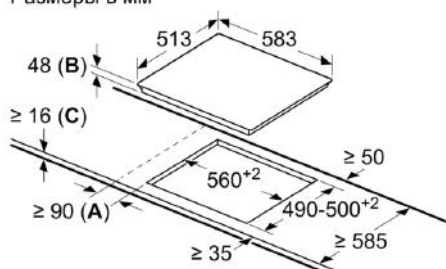

**Serie | 6, Электрическая варочная панель,
60 см, черный
PKF645FP3E**

Размеры в мм

- **A:** Минимальное расстояние между вырезом под панель и стенкой
- **B:** Высота встраиваемой части
- **C:** Со встроенным духовым шкафом под сплошной столешницей мин. 20 и больше; см. требования к пространству для духового шкафа.