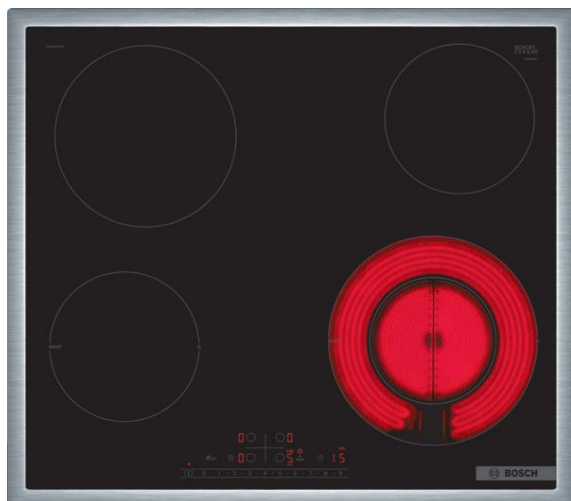

**Serie | 6, Электрическая варочная панель, 60 см, черный PKF645FP3E**

**Специальные принадлежности**

HEZ9SE030 : Сет из 2-х кастрюль и сковороды

**Стеклокерамическая варочная панель: удобна как в приготовлении пищи, так и в очистке.**

- **Интуитивное понятное управление DirectSelect:** позволяет одним нажатием задать мощность работы конфорки или активировать дополнительные функции.
- Конфорка с круглой зоной расширения диаметром 21см.
- **Рамка из нержавеющей стали по периметру варочной панели:** идеально подходит для встраивания в уже существующие размеры столешницы.
- **Режим PowerBoost:** регулируемый уровень мощности для экономии 20% времени приготовления.
- **Функция ReStart:** сохраняет предыдущие настройки при автотключении.

### **Стеклокерамическая варочная панель: удобна как в приготовлении пищи, так и в очистке.**

- 60 см: 4 зоны приготовления кастрюли или сковороды.

#### **Монтаж**

- Размеры изделия (ВхШхГ мм): 48 x 583 x 513
- Требуемый размер ниши встраивания (ВхШхГ мм) : 48 x 560 x (490 - 500)
- Минимальная толщина столешницы: 16 мм
- Подключение: 7400 Вт

**Serie | 6, Электрическая варочная панель,  
60 см, черный  
PKF645FP3E**