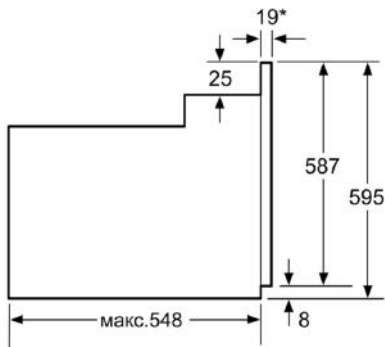

Serie | 6, Встраиваемый духовой шкаф с функцией добавления пара, 60 x 60 см, NeoKlassik HIJN17EB0R

* При металлической фронтальной панели 20 мм

Размеры в мм