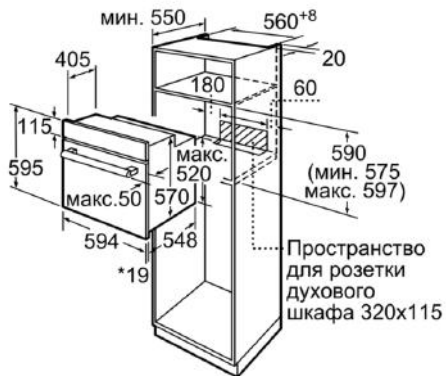

### **Размеры:**

- Размеры прибора (ВхШхГ): 595 мм x 594 мм x 548 мм
- Размеры ниши для встраивания (ВхШхГ): 575 мм - 597 мм x 560 мм - 568 мм x 550 мм
- Пожалуйста, следуйте схемам встраивания и инструкции по монтажу
- Духовые шкафы SER6 идеально комбинируются с компактными приборами как при вертикальном, так и горизонтальном встраивании.

**Serie | 6, Встраиваемый духовой шкаф с функцией добавления пара, 60 x 60 см, NeoKlassik HIJN17EB0R**

\* При металлической фронтальной панели 20 мм

Размеры в мм

\* 20 мм для металлических фронтальных панелей

Размеры в мм

\* 20 мм для металлических фронтальных панелей

Размеры в мм