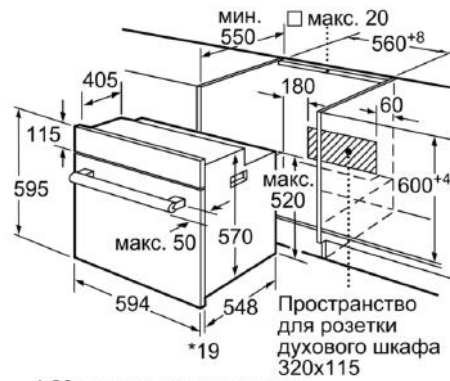

### **Размеры:**

- Размеры прибора (ВхШхГ): 595 мм x 594 мм x 548 мм
- Размеры ниши для встраивания (ВхШхГ): 575 мм - 597 мм x 560 мм - 568 мм x 550 мм
- Пожалуйста, следуйте схемам встраивания и инструкции по монтажу
- Духовые шкафы SER6 идеально комбинируются с компактными приборами как при вертикальном, так и горизонтальном встраивании.

**Serie | 6, Встраиваемый духовой шкаф с функцией добавления пара, 60 x 60 см, NeoKlassik HIJN17EB0R**

\* При металлической фронтальной панели 20 мм

Размеры в мм

\* 20 мм для металлических фронтальных панелей

Размеры в мм

\* 20 мм для металлических фронтальных панелей

Размеры в мм