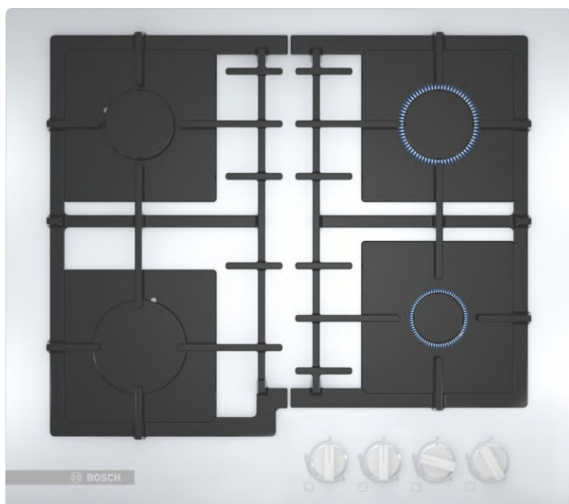

**Serie | 4, Газовая варочная панель,
60 см, Закаленное стекло
PNP6B2B92R**

**Газовая плита с переключателями,
расположенными с фронта: удобство
управления нужными конфорками.**

- **Закаленное стекло:** простое обслуживание и стильный дизайн.
- **Чугунные решетки:** устойчивость посуды и лёгкая очистка.
- **Поворотные переключатели:** для эргономичного контроля.
- Газ-контроль прекратит подачу газа в горелку, если по какой-либо причине пламя погасло.
- Нажатие на ручку переключения подачи газа позволяет поджечь горелку.

Технические особенности

Обозначение модели/ассортиментная группа : газовая варочная панель с автономным управлением

Тип конструкции : Встроенный

Источник энергии : Газ

Количество конфорок для одновременного использования : 4

Управляющие элементы : Управление с помощью регуляторов

Размеры ниши для встра. : 45 x 560-562 x 480-492 мм

Ширина : 590 мм

Размеры прибора : 45 x 590 x 520 мм

Размеры прибора в упаковке (ВхШхГ) : 141 x 651 x 578 мм

Serie | 4, Газовая варочная панель, 60 см, Закаленное стекло PNP6B2B92R

**Газовая плита с переключателями,
расположенными с фронта: удобство
управления нужными конфорками.**

Дизайн

- без рамки: установите варочную панель заподлицо или слегка приподняв ее.
- Индивидуальные чугунные решетки для всех конфорок