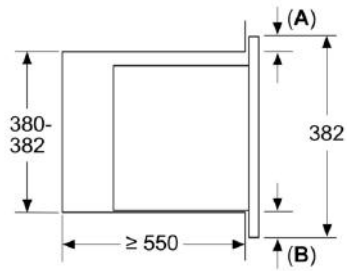

Размеры:

- Размеры прибора (ВхШхГ): 382 мм x 595 мм x 375 мм
- Размеры ниши для встраивания (ВхШхГ): 380 мм - 382 мм x 560 мм - 568 мм x 550 мм
- Пожалуйста, следуйте схемам встраивания и инструкции по монтажу

**Serie | 2, Встраиваемая микроволновая
печь, 59 x 38 см, NeoKlassik
BEL653MP3**

Размеры в мм
Установка микроволновой печи 25 л в
высоком шкафу

A: Выступ сверху: 1 мм
B: Выступ снизу: 1 мм

Размеры в мм

A: Открытая задняя стенка