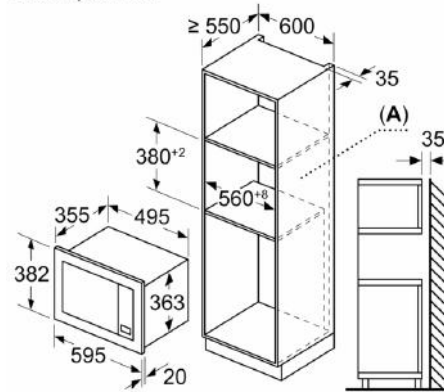

Размеры:

- Размеры прибора (ВхШхГ): 382 мм x 595 мм x 375 мм
- Размеры ниши для встраивания (ВхШхГ): 380 мм - 382 мм x 560 мм - 568 мм x 550 мм
- Пожалуйста, следуйте схемам встраивания и инструкции по монтажу

Комфорт / Безопасность:

- Функция "Детская безопасность" Автоматическое защитное отключение в зависимости от выставленной температуры и времени работы
- Система охлаждения прибора позволяет встроить в любой кухонный гарнитур
- Длина сетевого кабеля: 130 см
- Мощность подключения: 1.27 кВт
- Норма напряжения 230В± 10%В

**Serie | 2, Встраиваемая микроволновая
печь, 59 x 38 см, NeoKlassik
BEL653MP3**

Размеры в мм
Установка микроволновой печи 25 л в
высоком шкафу

A: Выступ сверху: 1 мм
B: Выступ снизу: 1 мм

Размеры в мм

A: Открытая задняя стенка