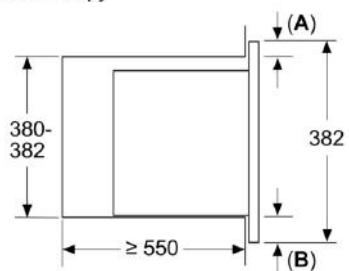

Размеры:

- Размеры прибора (ВхШхГ): 382 мм x 595 мм x 375 мм
- Размеры ниши для встраивания (ВхШхГ): 380 мм - 382 мм x 560 мм - 568 мм x 550 мм
- Пожалуйста, следуйте схемам встраивания и инструкции по монтажу

Микроволновка и режим разогрева

- Максимальная мощность: 800 Вт; 5 настроек мощности микроволновки: 90 Вт, 180 Вт, 360 Вт, 600 Вт, 800 Вт
- Гриль и режимы микроволновки 90 Вт, 180 Вт, 360 Вт
- Микроволновая печь с грилем
- Внутренний объем: 25 л

**Serie | 2, Встраиваемая микроволновая
печь, 59 x 38 см, NeoKlassik
BEL653MX3**

Размеры в мм
Установка микроволновой печи 25 л в
высоком шкафу

A: Выступ сверху: 1 мм
B: Выступ снизу: 1 мм

Размеры в мм

A: Открытая задняя стенка