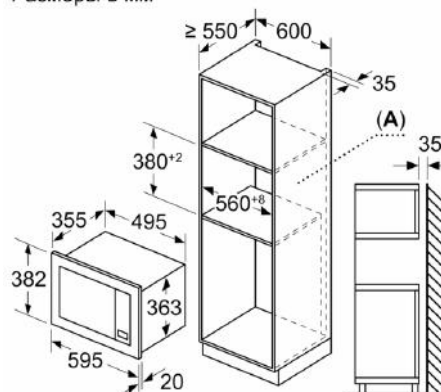

Размеры:

- Размеры прибора (ВхШхГ): 382 мм x 595 мм x 375 мм
- Размеры ниши для встраивания (ВхШхГ): 380 мм - 382 мм x 560 мм - 568 мм x 550 мм
- Пожалуйста, следуйте схемам встраивания и инструкции по монтажу

Комфорт / Безопасность:

- Функция "Детская безопасность" Автоматическое защитное отключение в зависимости от выставленной температуры и времени работы
- Система охлаждения прибора позволяет встроить в любой кухонный гарнитур
- Длина сетевого кабеля: 130 см
- Мощность подключения: 1.27 кВт
- Норма напряжения 230В± 10%В

**Serie | 2, Встраиваемая микроволновая
печь, 59 x 38 см, NeoKlassik
BEL653MX3**

Размеры в мм
Установка микроволновой печи 25 л в
высоком шкафу

A: Выступ сверху: 1 мм
B: Выступ снизу: 1 мм

Размеры в мм

A: Открытая задняя стенка