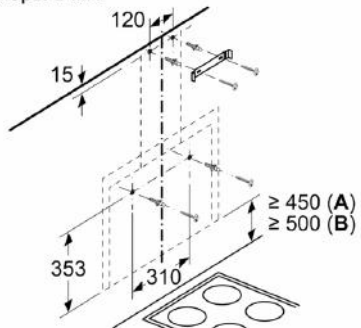

Комфорт:

- Уровень шума на 1 / 3 ступени мощности: 52 / 68 дБ
- Освещенность до 100 люкс
- Цветовая температура освещения: 4000 К

Размеры:

- Ширина 59 см
- Размеры (отвод воздуха) (ВхШхГ): 850-1190 x 590 x 308 мм
- Размеры (циркуляция) (ВхШхГ): 965-1190 x 590 x 308 мм
- Штуцер для отвода воздуха Ø 120 мм / 150 мм

**Serie | 4, Вытяжка для настенного монтажа, 60 см, белого цвета
DWF65AJ20T**

Размеры в мм

A: Отвод воздуха
B: Циркуляция воздуха

Размеры в мм

Размеры в мм

От решётки для посуды

A: электрич.
B: газ.