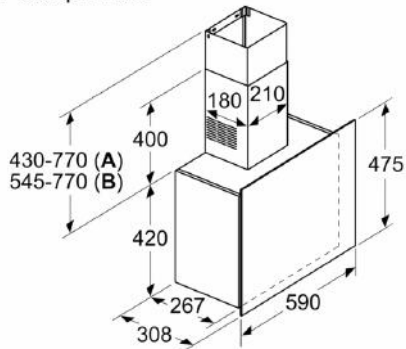

Технические особенности

Технология установки : Wall-mounted

Сертификат соответствия : CE, Eurasian, Ukraine, VDE

Длина сетевого кабеля : 118 см

Высота прибора без камина : 420 мм

Минимальная высота установки над электрической плитой : 450 мм

Комфорт:

- Уровень шума на 1 / 3 ступени мощности: 52 / 68 дБ
- Освещенность до 100 люкс
- Цветовая температура освещения: 4000 К

Размеры:

- Ширина 59 см
- Размеры (отвод воздуха) (ВхШхГ): 850-1190 x 590 x 308 мм
- Размеры (циркуляция) (ВхШхГ): 965-1190 x 590 x 308 мм
- Штуцер для отвода воздуха Ø 120 мм / 150 мм

**Serie | 4, Вытяжка для настенного монтажа, 60 см, белого цвета
DWF65AJ20T**

Размеры в мм

A: Отвод воздуха
B: Циркуляция воздуха

Размеры в мм

Размеры в мм

От решётки для посуды

A: электрич.
B: газ.