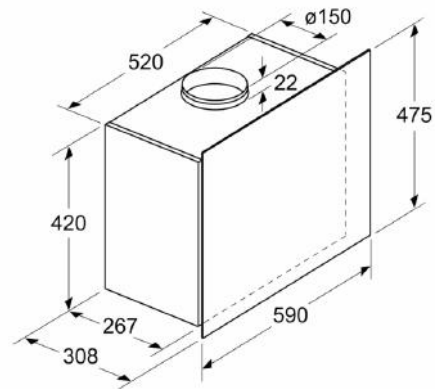

Комфорт:

- Уровень шума на 1 / 3 ступени мощности: 52 / 68 дБ
- Освещенность до 100 люкс
- Цветовая температура освещения: 4000 К

Размеры:

- Ширина 59 см
- Размеры (отвод воздуха) (ВхШхГ): 850-1190 x 590 x 308 мм
- Размеры (циркуляция) (ВхШхГ): 965-1190 x 590 x 308 мм
- Штуцер для отвода воздуха Ø 120 мм / 150 мм

**Serie | 4, Вытяжка для настенного монтажа, 60 см, белого цвета
DWF65AJ20T**

Размеры в мм

A: Отвод воздуха
B: Циркуляция воздуха

Размеры в мм

Размеры в мм

От решётки для посуды

A: электрич.
B: газ.