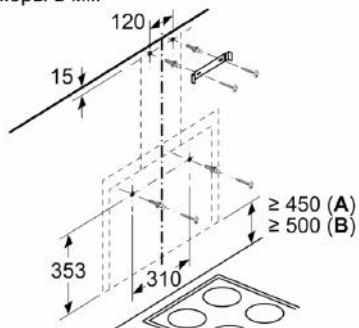

### **Размеры:**

- Ширина 59 см
- Размеры (отвод воздуха) (ВхШхГ): 850-1190 x 590 x 308 мм
- Размеры (циркуляция) (ВхШхГ): 965-1190 x 590 x 308 мм
- Штуцер для отвода воздуха Ø 120 мм / 150 мм

**Serie | 4, Вытяжка для настенного монтажа, 60 см, черный, матовый DWF65AJ61R**

Размеры в мм

**A:** Отвод воздуха  
**B:** Циркуляция воздуха

Размеры в мм

Размеры в мм

От решётки для посуды

**A:** электрич.  
**B:** газ.