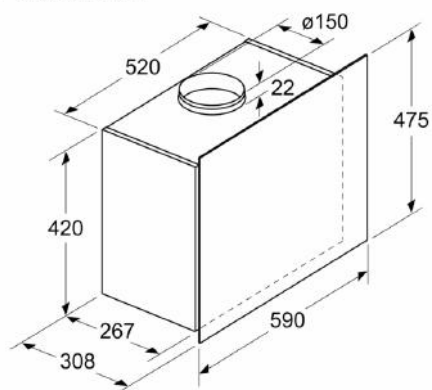

### **Размеры:**

- Ширина 59 см
- Размеры (отвод воздуха) (ВхШхГ): 850-1190 x 590 x 308 мм
- Размеры (циркуляция) (ВхШхГ): 965-1190 x 590 x 308 мм
- Штуцер для отвода воздуха Ø 120 мм / 150 мм

**Serie | 4, Вытяжка для настенного монтажа, 60 см, черный, матовый DWF65AJ61R**

Размеры в мм

**A:** Отвод воздуха  
**B:** Циркуляция воздуха

Размеры в мм

Размеры в мм

От решётки для посуды

**A:** электрич.  
**B:** газ.