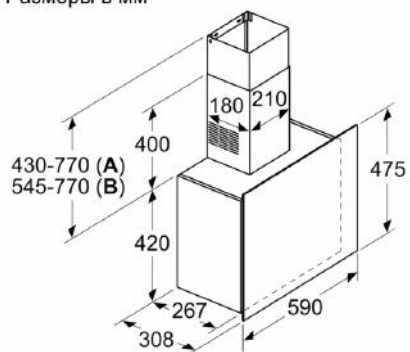

### **Размеры:**

- Ширина 59 см
- Размеры (отвод воздуха) (ВхШхГ): 850-1190 x 590 x 308 мм
- Размеры (циркуляция) (ВхШхГ): 965-1190 x 590 x 308 мм
- Штуцер для отвода воздуха Ø 120 мм / 150 мм

**Serie | 4, Вытяжка для настенного монтажа, 60 см, черный, матовый DWF65AJ61R**

Размеры в мм

**A:** Отвод воздуха  
**B:** Циркуляция воздуха

Размеры в мм

Размеры в мм

От решётки для посуды

**A:** электрич.  
**B:** газ.