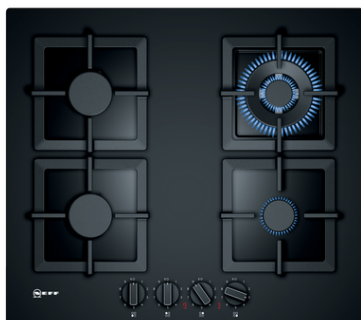

№ 70, Газовая варочная панель, 60 см, Закаленное  
стекло  
T26CA52S0

COOKING PASSION SINCE 1877

Газовая варочная поверхность из закаленного стекла и технологией пошагового регулирования Flame Select.

##### Технические особенности

Обозначение модели/ассортиментная группа : газовая варочная панель с автономным управлением  
Тип конструкции : Встроенный  
Источник энергии : Газ  
Количество конфорок для одновременного использования : 4  
Управляющие элементы : sword knobs  
Размеры ниши для встра. (мм) : 45 x 560-562 x 480-492  
Ширина (мм) : 590  
Размеры прибора (мм) : 45 x 590 x 520  
Размеры прибора в упаковке (мм) (ВхШхГ) : 141 x 651 x 578  
Вес нетто (кг) : 14,621  
Вес брутто (кг) : 15,5  
Индикатор остаточного тепла : Отдельный  
Расположение панели управления : Спереди  
Осн.материал поверхности : Закаленное стекло  
Цвет верхней поверхности : черный, черный  
Цвет рам : черный, черный  
Сертификат соответствия : CE, Eurasian  
Длина сетевого кабеля (см) : 100  
EAN-код : 4242004214793  
Мощность подключения к электроэнергии (Вт) : 2  
Мощность подключения к газу (Вт) : 8000  
Предохранители (А) : 3  
Напряжение (В) : 220-240  
Частота (Гц) : 60; 50

### Техническая информация

- Ступенчатая регулировка пламени FlameSelect с 9 уровнями

N 70, Газовая варочная панель, 60 см,  
 Закаленное стекло  
 T26CA52S0