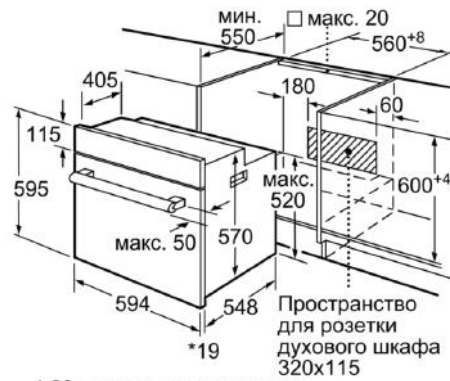

### **Размеры:**

- Размеры прибора (ВхШхГ): 595 мм x 594 мм x 548 мм
- Размеры ниши для встраивания (ВхШхГ): 575 мм - 597 мм x 560 мм - 568 мм x 550 мм
- Пожалуйста, следуйте схемам встраивания и инструкции по монтажу

#### **Техническая информация**

- Длина сетевого кабеля: 100 см
- Норма напряжения 230В± 10%V
- Мощность подключения: 3.3 кВт
- Класс энергоэффективности (в соответствии с нормами ENr. 65/2014): A  
Энергопотребление за цикл в обычном режиме: 0.98 кВт/ч  
Энергопотребление за цикл в режиме усиленной работы вентилятора: 0.79 кВт/ч  
Количество камер: 1  
Источник нагрева: электрический  
Объем камеры: 66 л

**Serie | 6, Встраиваемый духовой шкаф, 60  
x 60 см, NeoKlassik  
NBJS10YB0R**

\* 20 мм для металлических фронтальных панелей

Размеры в мм

\* 20 мм для металлических фронтальных панелей

Размеры в мм

\* При металлической фронтальной панели 20 мм

Размеры в мм