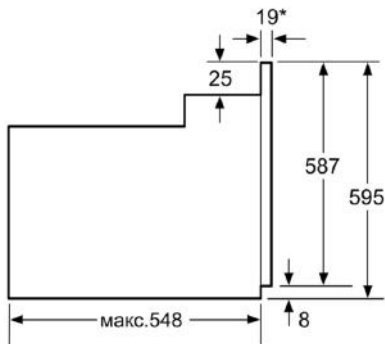

### **Размеры:**

- Размеры прибора (ВхШхГ): 595 мм x 594 мм x 548 мм
- Размеры ниши для встраивания (ВхШхГ): 575 мм - 597 мм x 560 мм - 568 мм x 550 мм
- Пожалуйста, следуйте схемам встраивания и инструкции по монтажу

**Serie | 6, Встраиваемый духовой шкаф, 60  
x 60 см, NeoKlassik  
NBJS10YB0R**

\* 20 мм для металлических фронтальных панелей

Размеры в мм

\* 20 мм для металлических фронтальных панелей

Размеры в мм

\* При металлической фронтальной панели 20 мм

Размеры в мм