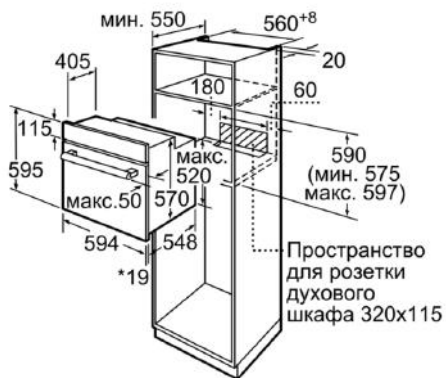

**Serie | 6, Встраиваемый духовой шкаф, 60
x 60 см, NeoKlassik
NBJS10YB0R**

* 20 мм для металлических фронтальных панелей

Размеры в мм